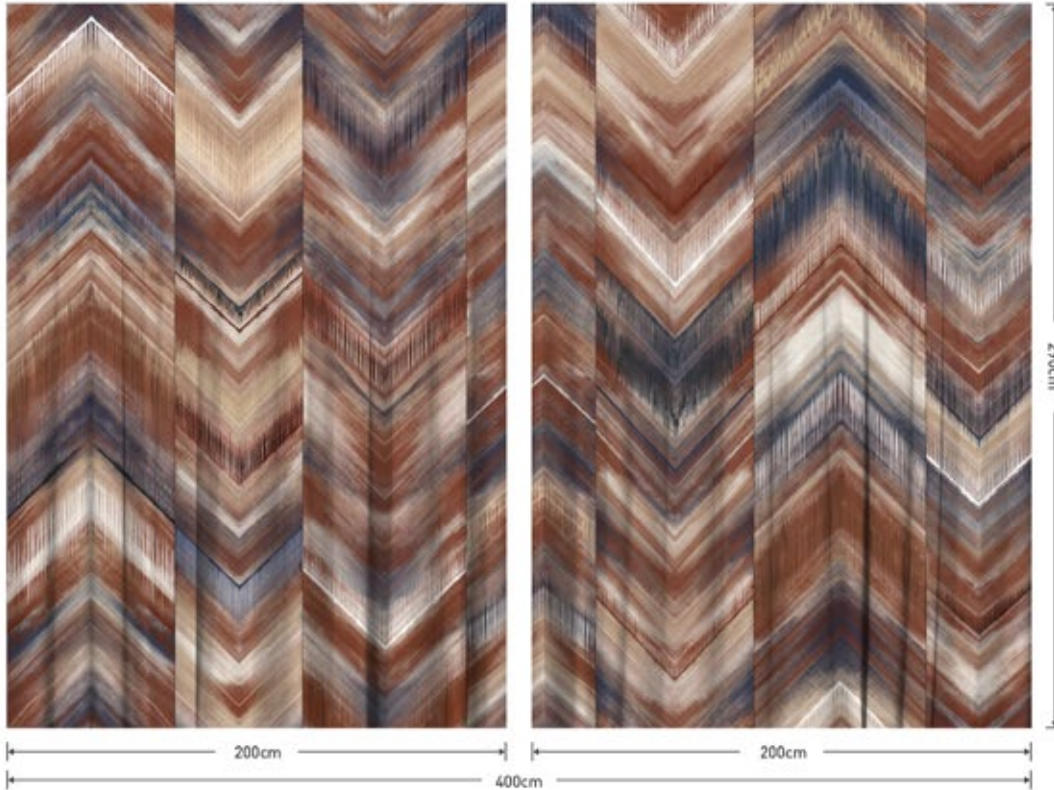

VR313-3

EN Cornice Image
TR Korniş Görüntüsü
FR Image de la corniche
RU Вид крепления- крючки-петли.
ES Imagen de Cornisa

EN Eyelet Image
TR Kapsül Görüntüsü
FR Image d'oeillet
RU Вид крепления-люверсы
ES Imagen de Ojal

1. **EN** • Sizes of all fabric products can be customized according to your request.
   • We can print these designs as a curtain on any of our 5 types of fabric on the last page of our Swatch.
2. **TR** • Pencerenize uygun olarak istenilen ölçülerde özel üretim yapılabilmektedir.
   • Seçilen desenleri kataloğumuzun son sayfasında örneğini bulabileceğiniz 5 çeşit kumaşımızdan herhangi birine perde olarak basabiliriz.
3. **FR** • Les tailles de tous les produits en tissu peuvent être personnalisées en fonction de votre demande.
   • Nous pouvons imprimer ces motifs sous forme de rideau sur l'un de nos 5 types de tissus que vous trouverez sur la dernière page de notre Swatch.
4. **RU** • Специальная продукция может быть изготовлена в нужном размере, подходящем для вашего окна.
   • Мы можем напечатать один из данных дизайнов на любом из наших 5 типов ткани, образцы можно посмотреть на последней странице.
5. **ES** • Se puede realizar una producción especial en el tamaño deseado adecuado para su ventana.
   • Podemos imprimir este diseño como una cortina en cualquiera de nuestros 5 tipos de tela en la última página de nuestro catálogo.