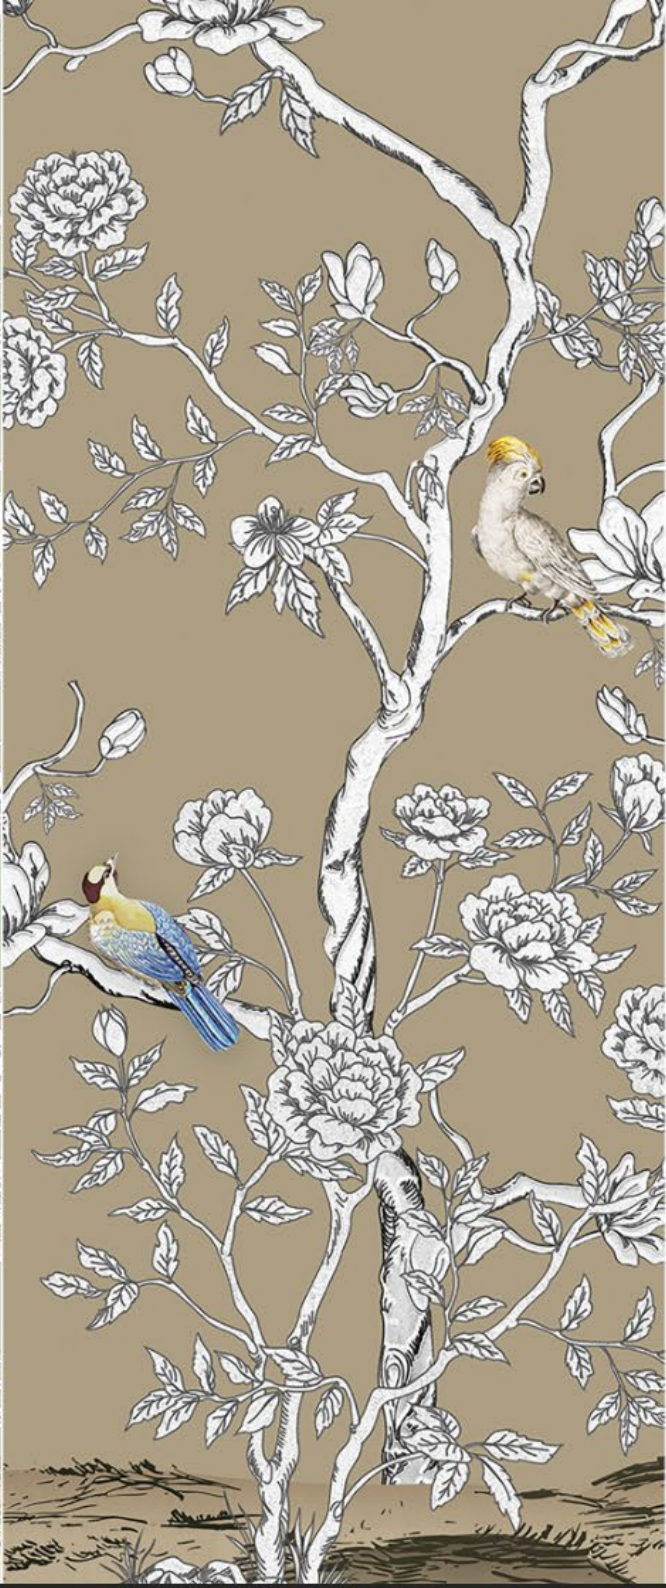

VR314-3 | ARTISTIC INSPIRATION OF HOME STYLING

VR314-3

VR314-1

VR314-2

- 
EN Cornice Image
TR Korniş Görüntüsü
FR Image de la corniche
RU Вид крепления- крючки-петли.
ES Imagen de Cornisa

- 
EN Eyelet Image
TR Kapsül Görüntüsü
FR Image d'oeillet
RU Вид крепления-люверсы
ES Imagen de Ojal