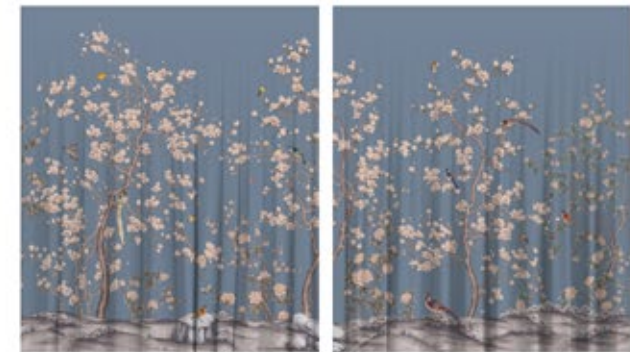

APRON / AP316-2

VR304-1 | ARTISTIC INSPIRATION OF HOME STYLING

VR304-1

VR304-2

VR304-3

- 
EN Cornice Image
TR Korniş Görüntüsü
FR Image de la corniche
RU Вид крепления-крючки-петли.
ES Imagen de Cornisa

- 
EN Eyelet Image
TR Kapsül Görüntüsü
FR Image d'oeillet
RU Вид крепления-люверсы
ES Imagen de Ojal