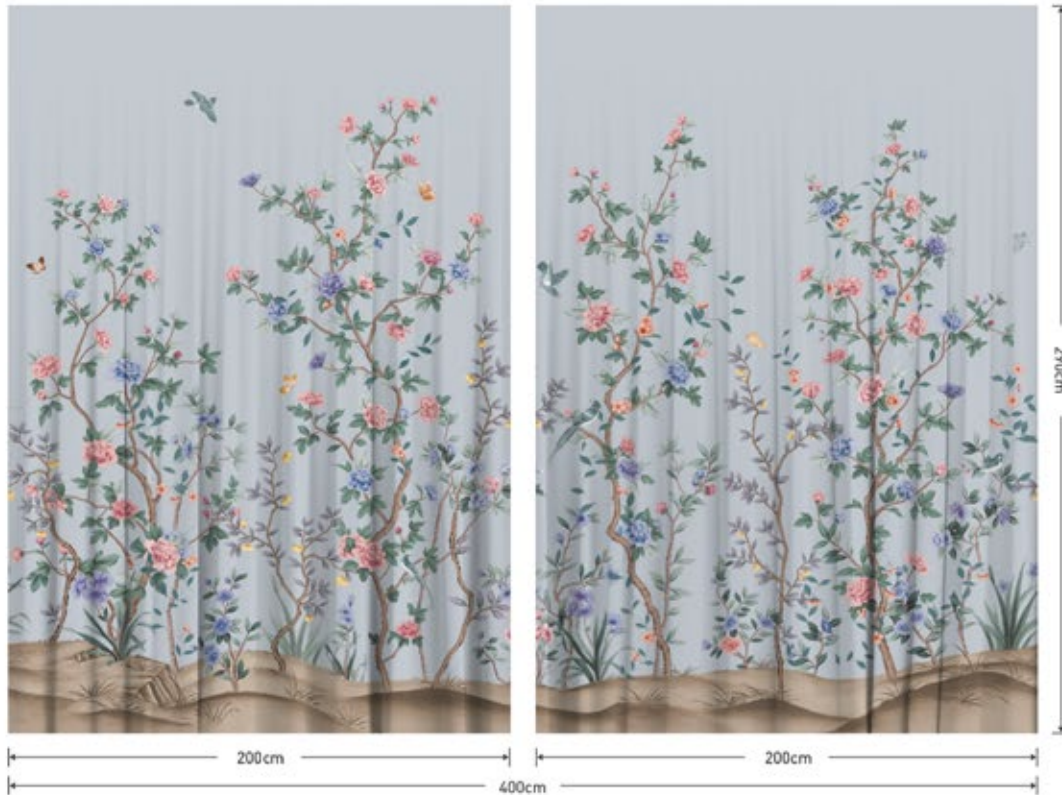

CREATION *of* BEAUTY & ELEGANCE

WALLPAPER / 9908-4

WALLPAPER / 3717-8

redwallpaper

Embodies the feeling
of an oriental spirit

VR303-3 | ARTISTIC INSPIRATION OF HOME STYLING

VR303-3

VR303-1

VR303-2

EN Cornice Image
 TR Korniş Görüntüsü
 FR Image de la corniche
 RU Вид крепления- крючки-петли.
 ES Imagen de Cornisa

EN Eyelet Image
 TR Kapsül Görüntüsü
 FR Image d'oeillet
 RU Вид крепления-люверсы
 ES Imagen de Ojal