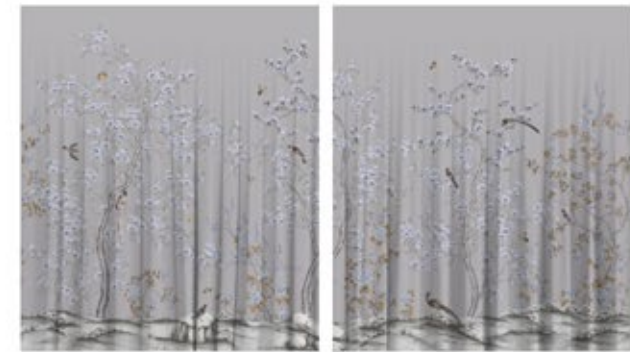

APRON / AP316-2

VR304-1 | ARTISTIC INSPIRATION OF HOME STYLING

VR304-1

VR304-2

VR304-3

- 
EN Cornice Image
TR Korniş Görüntüsü
FR Image de la corniche
RU Вид крепления-крючки-петли.
ES Imagen de Cornisa

- 
EN Eyelet Image
TR Kapsül Görüntüsü
FR Image d'oeillet
RU Вид крепления-люверсы
ES Imagen de Ojal