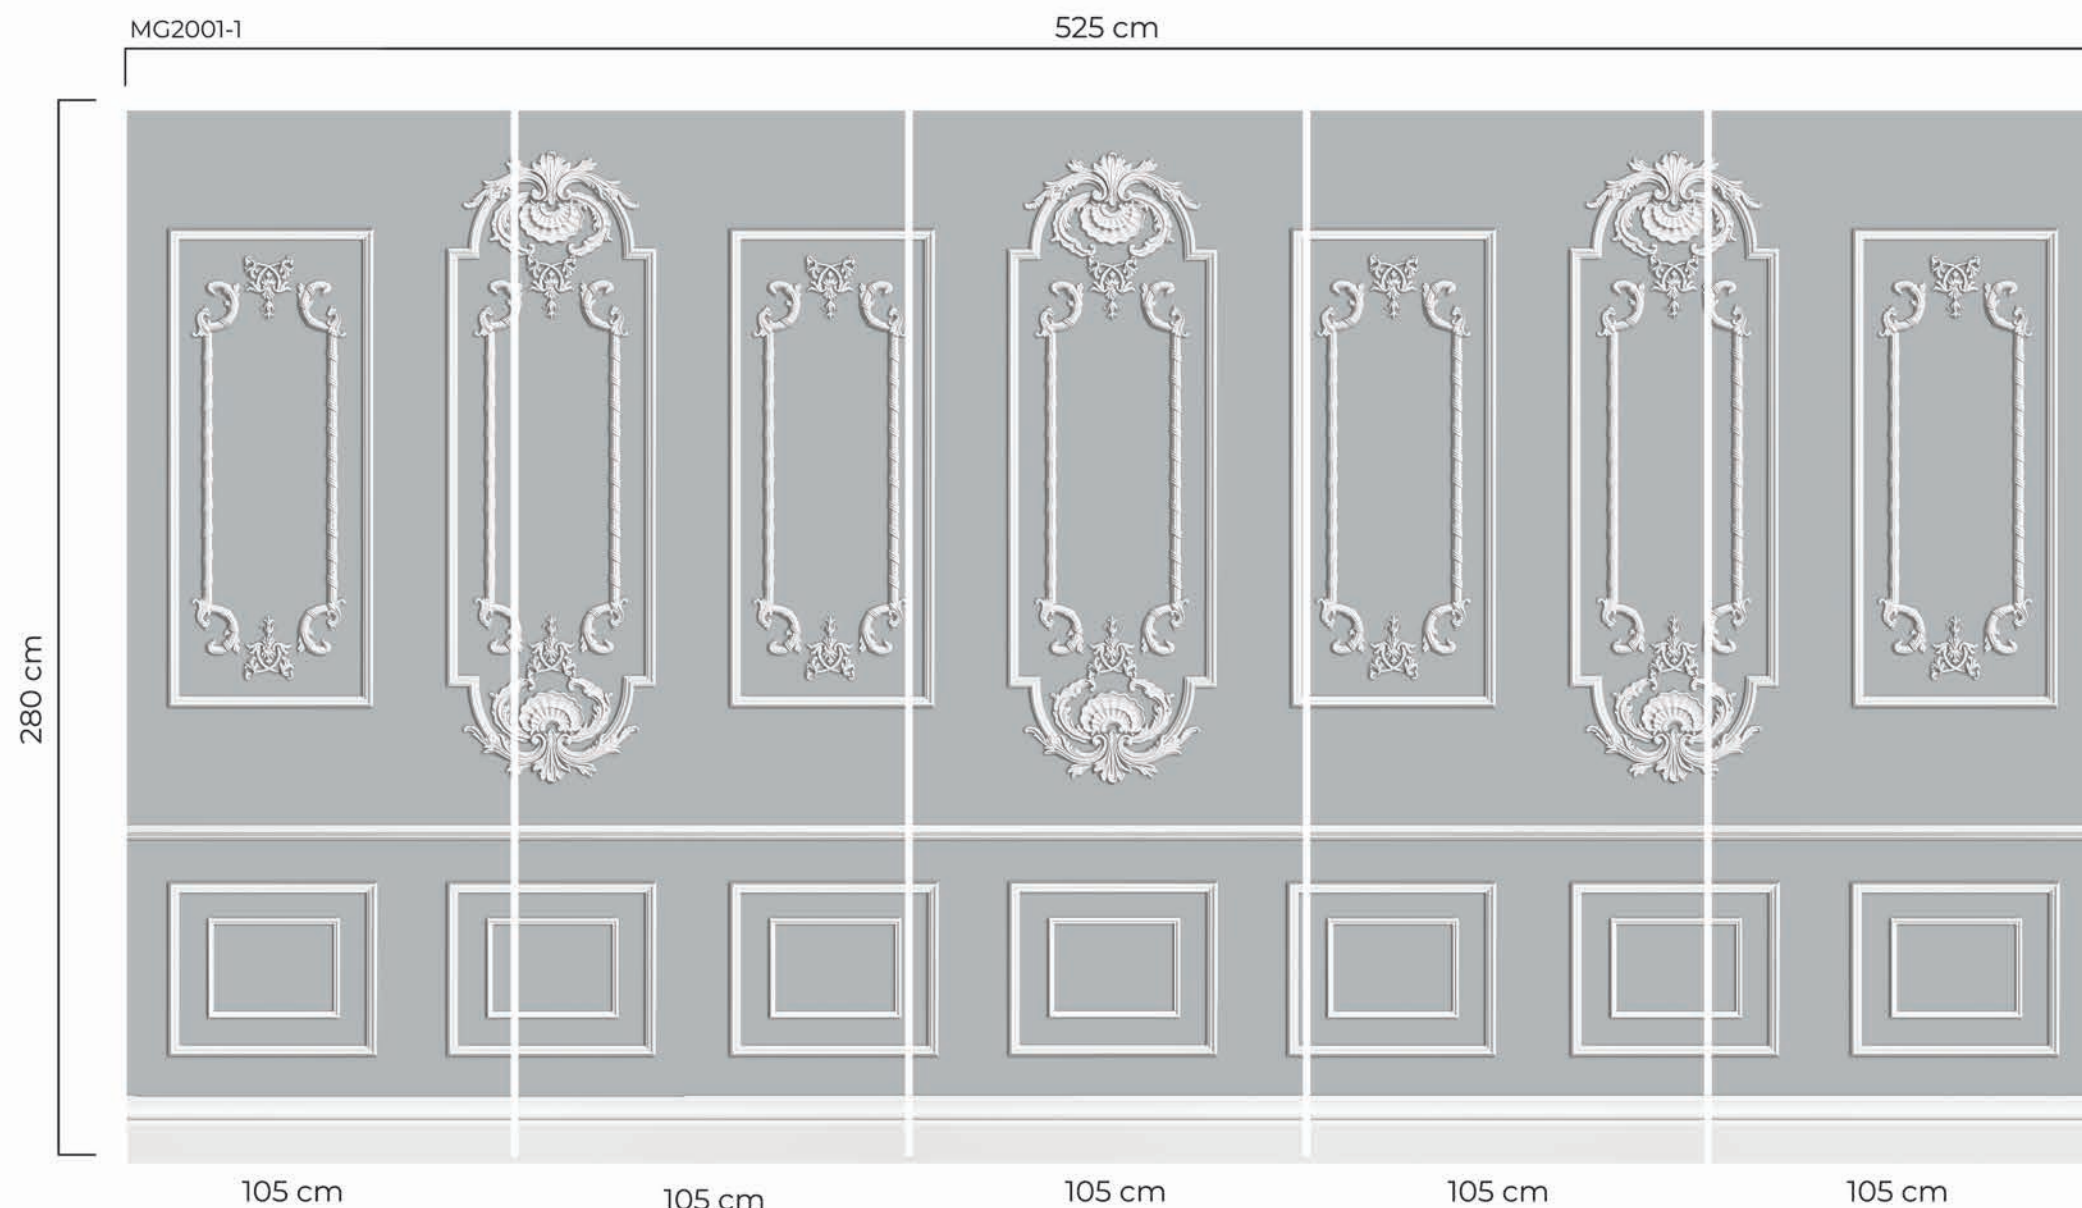

1kg / 5kg / 10kg

MG2001-1

MG2001-2

MG2001-3

TR

- Tavsiye edilen ebat. (525x280cm)
- İstenilen ebatta duvarınıza uygun özel üretim yapılabilmektedir.
- Renk tonunda +/- %10 farklılıklar çıkabilir.

ES

- Tamaño recomendado. (525x280cm)
- Todos los tamaños de los murales pueden ser personalizados de acuerdo a su solicitud.
- Puede haber una diferencia de +/- 10% en los tonos de color.

RU

- Рекомендуемый размер. (525x280cm)
- Возможно производить индивидуальный размер.
- Разница в цветовых тонах может быть +/- 10%.

EN

- Recommended size. (525x280cm)
- All the mural sizes can be customized according to your request.
- There may be a +/- 10% difference in color tones.