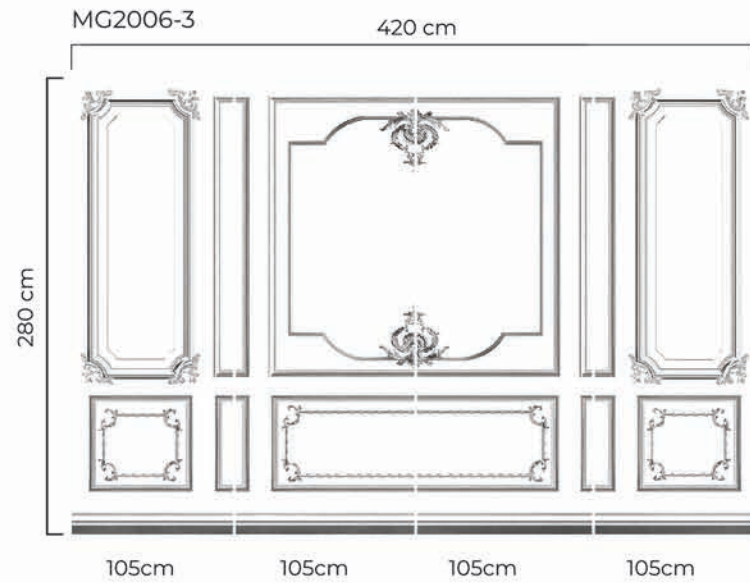

RU

- Рекомендуемый размер. (525x280cm)
- Возможно производить индивидуальный размер.
- Разница в цветовых тонах может быть +/- 10%.

EN

- Recommended size. (525x280cm)
- All the mural sizes can be customized according to your request.
- There may be a +/- 10% difference in color tones.

FR

- Taille recommandée. (525x280 cm)
- Une production spéciale peut être réalisée en fonction de la taille souhaitée.
- Il peut y avoir une différence de +/- 10% dans les tons de couleur.

AR

- الحجم الموصى به (525x280cm)
- يمكن تصنيع الإنتاج الخاص وفقاً للحجم الذي تريده.
- قد يكون هناك فرق +/- 10% في درجات الألوان.

MC2006-1

MC2006-2

MC2006-3

TR

- Tavsiye edilen ebat. (420x280cm)
- İstenilen ebatta duvarınıza uygun özel üretim yapılabilmektedir.
- Renk tonunda +/- %10 farklılıklar çıkabilir.

ES

- Tamaño recomendado. (420x280cm)
- Todos los tamaños de los murales pueden ser personalizados de acuerdo a su solicitud.
- Puede haber una diferencia de +/- 10% en los tonos de color.

RU

- Рекомендуемый размер. (420x280cm)
- Возможно производить индивидуальный размер.
- Разница в цветовых тонах может быть +/- 10%.

EN

- Recommended size. (420x280cm)
- All the mural sizes can be customized according to your request.
- There may be a +/- 10% difference in color tones.