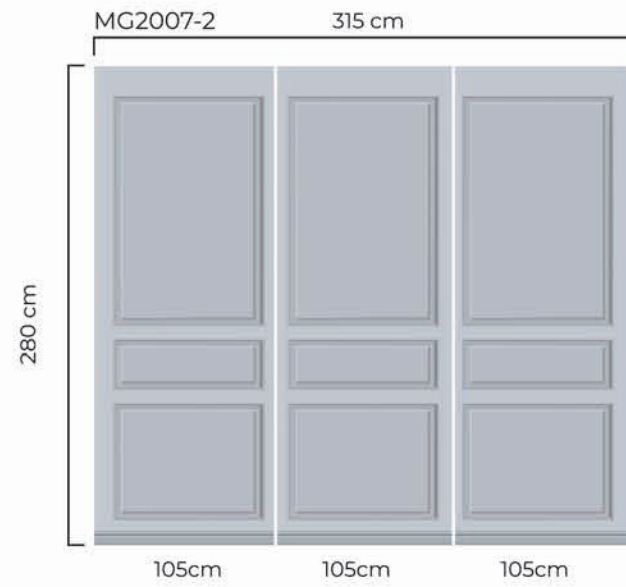

RU

- Рекомендуемый размер. (525x280cm)
- Возможно производить индивидуальный размер.
- Разница в цветовых тонах может быть +/- 10%.

EN

- Recommended size. (525x280cm)
- All the mural sizes can be customized according to your request.
- There may be a +/- 10% difference in color tones.

MC2006-1

MC2006-2

MC2006-3

TR

- Tavsiye edilen ebat. (420x280cm)
- İstenilen ebatta duvarınıza uygun özel üretim yapılabilmektedir.
- Renk tonunda +/- %10 farklılıklar çıkabilir.

ES

- Tamaño recomendado. (420x280cm)
- Todos los tamaños de los murales pueden ser personalizados de acuerdo a su solicitud.
- Puede haber una diferencia de +/- 10% en los tonos de color.

RU

- Рекомендуемый размер. (420x280cm)
- Возможно производить индивидуальный размер.
- Разница в цветовых тонах может быть +/- 10%.

EN

- Recommended size. (420x280cm)
- All the mural sizes can be customized according to your request.
- There may be a +/- 10% difference in color tones.

MG2007-3

MG2007-2

MG2007-1

TR

- Tavsiye edilen ebat. (315x280cm)
- İstenilen ebatta duvarınıza uygun özel üretim yapılabilmektedir.
- Renk tonunda +/- %10 farklılıklar çıkabilir.

ES

- Tamaño recomendado. (315x280cm)
- Todos los tamaños de los murales pueden ser personalizados de acuerdo a su solicitud.
- Puede haber una diferencia de +/- 10% en los tonos de color.