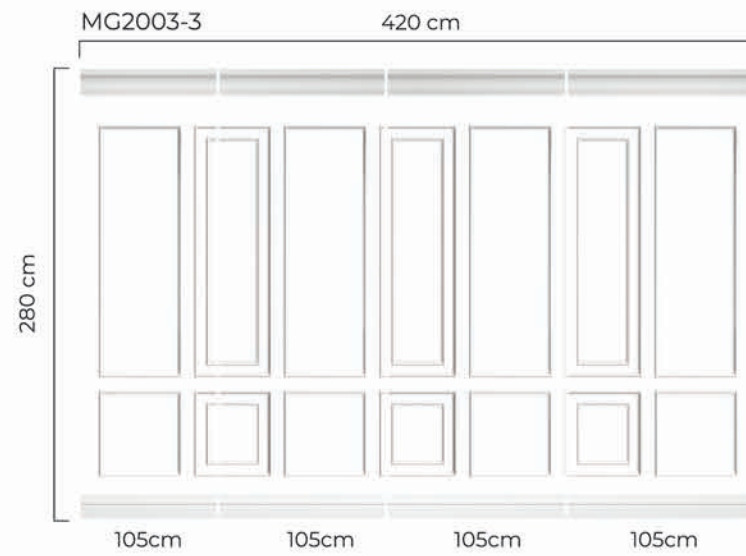

RU

- Рекомендуемый размер. (420x280 cm)
- Возможно производить индивидуальный размер.
- Разница в цветовых тонах может быть +/- 10%.

EN

- Recommended size. (420x280cm)
- All the mural sizes can be customized according to your request.
- There may be a +/- 10% difference in color tones.

FR

- Taille recommandée. (420x280 cm)
- Une production spéciale peut être réalisée en fonction de la taille souhaitée.
- Il peut y avoir une différence de +/- 10% dans les tons de couleur.

AR

- الحجم الموصى به (420x280cm)
- يمكن تصنيع الإنتاج الخاص وفقاً للحجم الذي تريده.
- قد يكون هناك فرق +/- 10% في درجات الألوان.

MG2003-1

MG2003-2

MG2003-3

TR

- Tavsiye edilen ebat. (420x280cm)
- İstenilen ebatla duvarınıza uygun özel üretim yapılabilmektedir.
- Renk tonunda +/- %10 farklılıklar çıkabilir.

ES

- Tamaño recomendado. (420x280cm)
- Todos los tamaños de los murales pueden ser personalizados de acuerdo a su solicitud.
- Puede haber una diferencia de +/- 10% en los tonos de color.

RU

- Рекомендуемый размер. (420x280cm)
- Возможно производить индивидуальный размер.
- Разница в цветовых тонах может быть +/- 10%.

EN

- Recommended size. (420x280cm)
- All the mural sizes can be customized according to your request.
- There may be a +/- 10% difference in color tones.