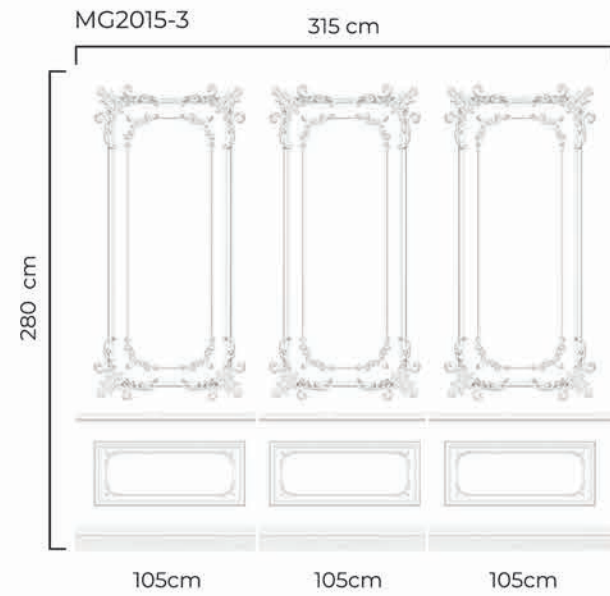

RU

- Рекомендуемый размер. (420x280cm)
- Возможно производить индивидуальный размер.
- Разница в цветовых тонах может быть +/- 10%.

EN

- Recommended size. (420x280cm)
- All the mural sizes can be customized according to your request.
- There may be a +/- 10% difference in color tones.

RU

- Рекомендуемый размер. (315x280cm)
- Возможно производить индивидуальный размер.
- Разница в цветовых тонах может быть +/- 10%.

EN

- Recommended size. (315x280cm)
- All the mural sizes can be customized according to your request.
- There may be a +/- 10% difference in color tones.

MG2015-3

MG2015-2

MG2015-1

TR

- Tavsiye edilen ebat. (315x280cm)
- İstenilen ebatta duvarınıza uygun özel üretim yapılabilmektedir.
- Renk tonunda +/- %10 farklılıklar çıkabilir.

ES

- Tamaño recomendado. (315x280cm)
- Todos los tamaños de los murales pueden ser personalizados de acuerdo a su solicitud.
- Puede haber una diferencia de +/- 10% en los tonos de color.