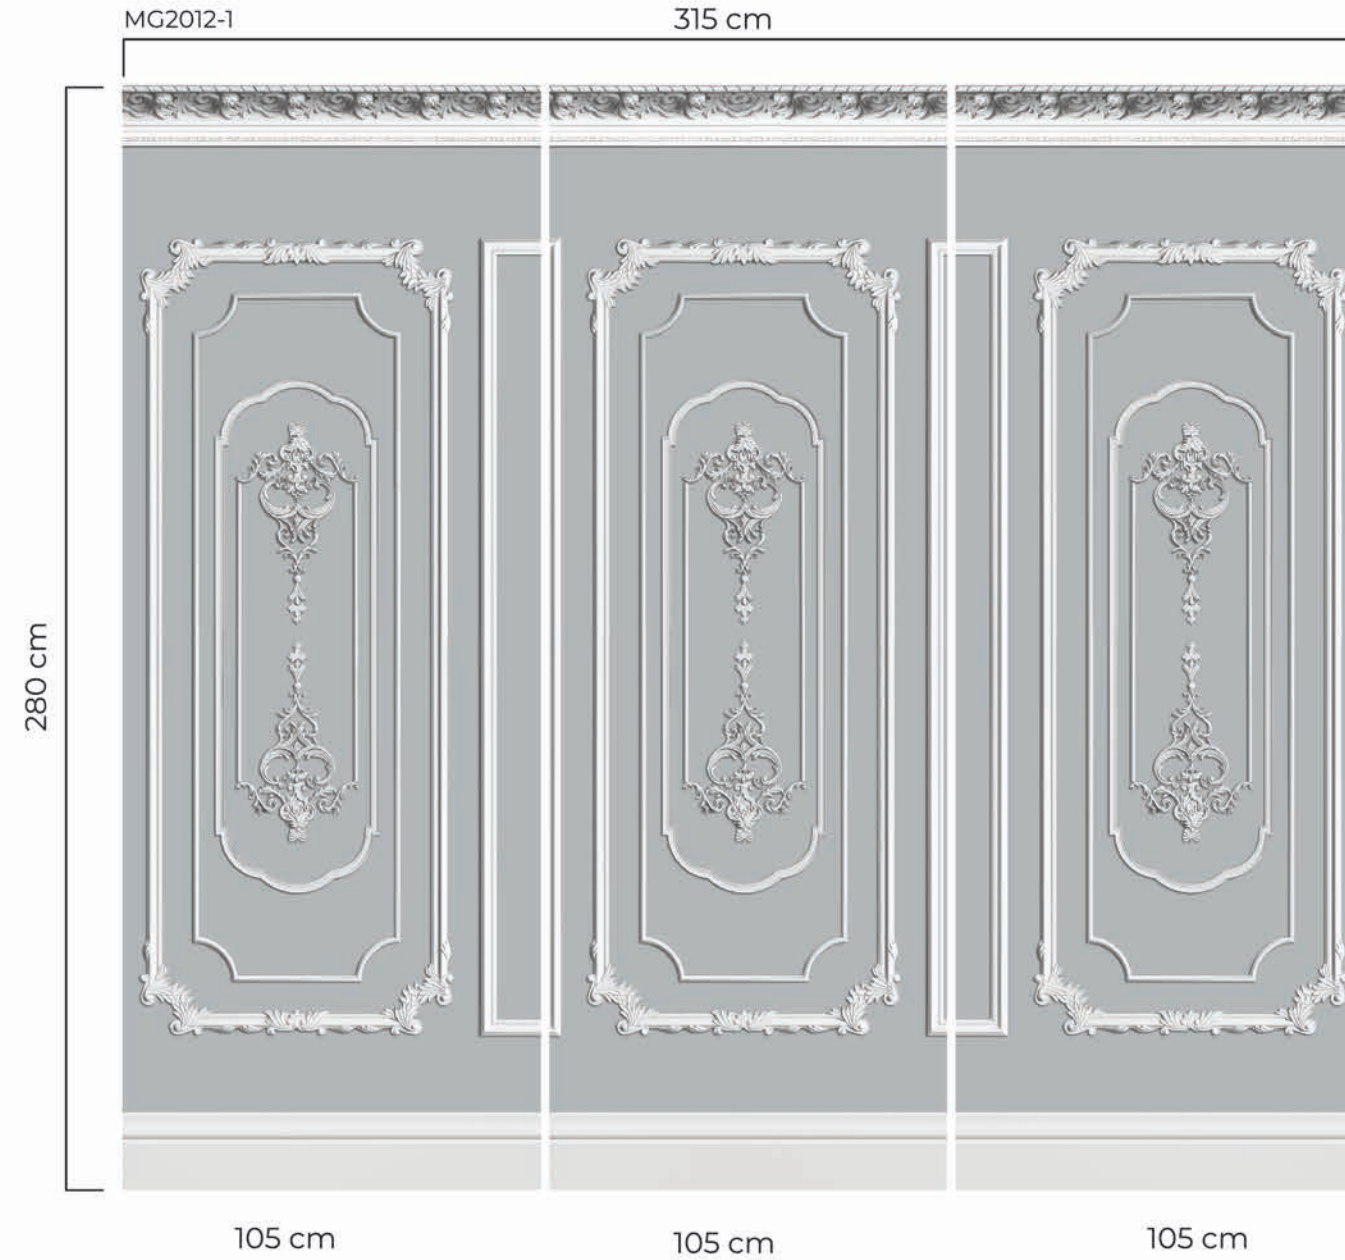

MG2012-2

TR

- Tavsiye edilen ebat. (315x280cm)
- İstenilen ebatta duvarınıza uygun özel üretim yapılabilmektedir.
- Renk tonunda +/- %10 farklılıklar çıkabilir.

ES

- Tamaño recomendado. (315x280cm)
- Todos los tamaños de los murales pueden ser personalizados de acuerdo a su solicitud.
- Puede haber una diferencia de +/- 10% en los tonos de color.

RU

- Рекомендуемый размер. (315x280cm)
- Возможно производить индивидуальный размер.
- Разница в цветовых тонах может быть +/- 10%.

EN

- Recommended size. (315x280cm)
- All the mural sizes can be customized according to your request.
- There may be a +/- 10% difference in color tones.

FR

- Taille recommandée. (315x280cm)
- Une production spéciale peut être réalisée en fonction de la taille souhaitée.
- Il peut y avoir une différence de +/- 10% dans les tons de couleur.

AR

- الحجم الموصى به (315x280cm)
- يمكن تصنيع الإنتاج الخاص وفقاً للحجم الذي تريده.
- قد يكون هناك فرق +/- 10% في درجات الألوان.