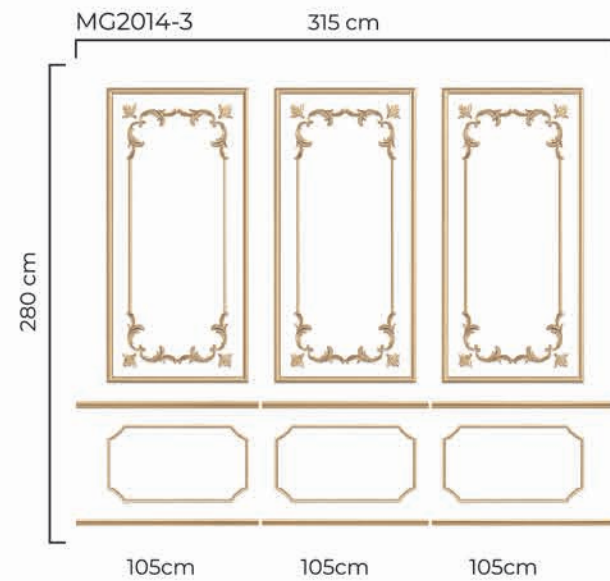

RU

- Рекомендуемый размер. (420x280cm)
- Возможно производить индивидуальный размер.
- Разница в цветовых тонах может быть +/- 10%.

EN

- Recommended size. (420x280cm)
- All the mural sizes can be customized according to your request.
- There may be a +/- 10% difference in color tones.

MG2014-3

MG2014-2

MG2014-1

TR

- Tavsiye edilen ebat. (315x280cm)
- İstenilen ebatta duvarınıza uygun özel üretim yapılabilmektedir.
- Renk tonunda +/- %10 farklılıklar çıkabilir.

ES

- Tamaño recomendado. (315x280cm)
- Todos los tamaños de los murales pueden ser personalizados de acuerdo a su solicitud.
- Puede haber una diferencia de +/- 10% en los tonos de color.

RU

- Рекомендуемый размер. (315x280cm)
- Возможно производить индивидуальный размер.
- Разница в цветовых тонах может быть +/- 10%.

EN

- Recommended size. (315x280cm)
- All the mural sizes can be customized according to your request.
- There may be a +/- 10% difference in color tones.