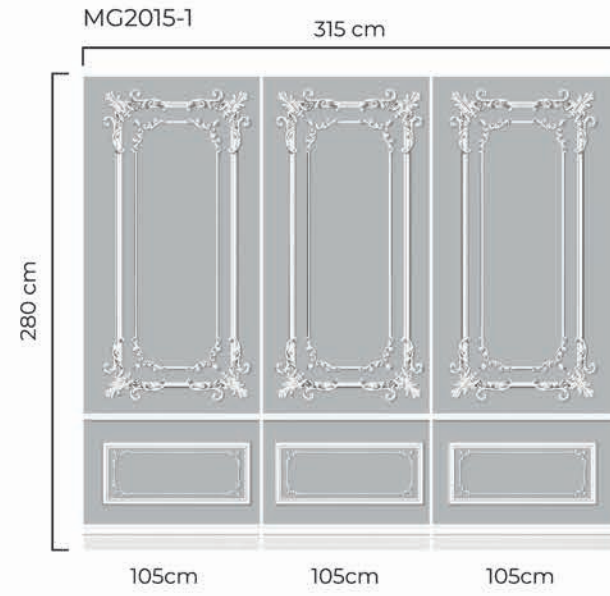

RU

- Рекомендуемый размер. (420x280cm)
- Возможно производить индивидуальный размер.
- Разница в цветовых тонах может быть +/- 10%.

EN

- Recommended size. (420x280cm)
- All the mural sizes can be customized according to your request.
- There may be a +/- 10% difference in color tones.

RU

- Рекомендуемый размер. (315x280cm)
- Возможно производить индивидуальный размер.
- Разница в цветовых тонах может быть +/- 10%.

EN

- Recommended size. (315x280cm)
- All the mural sizes can be customized according to your request.
- There may be a +/- 10% difference in color tones.

MG2015-3

MG2015-2

MG2015-1

TR

- Tavsiye edilen ebat. (315x280cm)
- İstenilen ebatta duvarınıza uygun özel üretim yapılabilmektedir.
- Renk tonunda +/- %10 farklılıklar çıkabilir.

ES

- Tamaño recomendado. (315x280cm)
- Todos los tamaños de los murales pueden ser personalizados de acuerdo a su solicitud.
- Puede haber una diferencia de +/- 10% en los tonos de color.