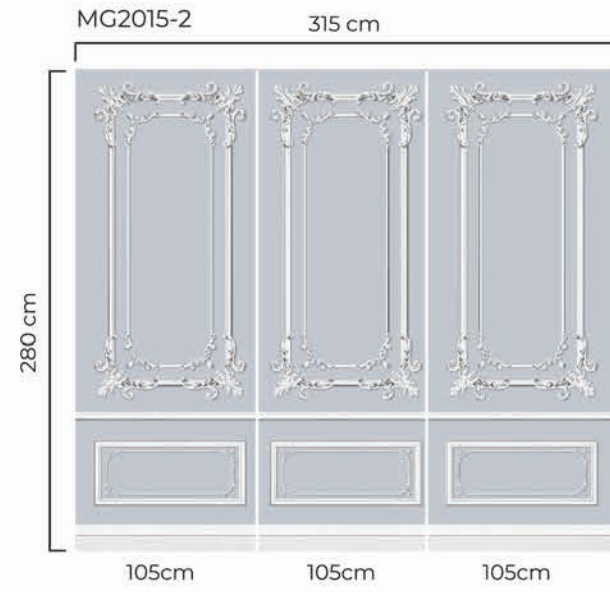

RU

- Рекомендуемый размер. (420x280cm)
- Возможно производить индивидуальный размер.
- Разница в цветовых тонах может быть +/- 10%.

EN

- Recommended size. (420x280cm)
- All the mural sizes can be customized according to your request.
- There may be a +/- 10% difference in color tones.

RU

- Рекомендуемый размер. (315x280cm)
- Возможно производить индивидуальный размер.
- Разница в цветовых тонах может быть +/- 10%.

EN

- Recommended size. (315x280cm)
- All the mural sizes can be customized according to your request.
- There may be a +/- 10% difference in color tones.

MG2015-3

MG2015-2

MG2015-1

TR

- Tavsiye edilen ebat. (315x280cm)
- İstenilen ebatta duvarınıza uygun özel üretim yapılabilmektedir.
- Renk tonunda +/- %10 farklılıklar çıkabilir.

ES

- Tamaño recomendado. (315x280cm)
- Todos los tamaños de los murales pueden ser personalizados de acuerdo a su solicitud.
- Puede haber una diferencia de +/- 10% en los tonos de color.