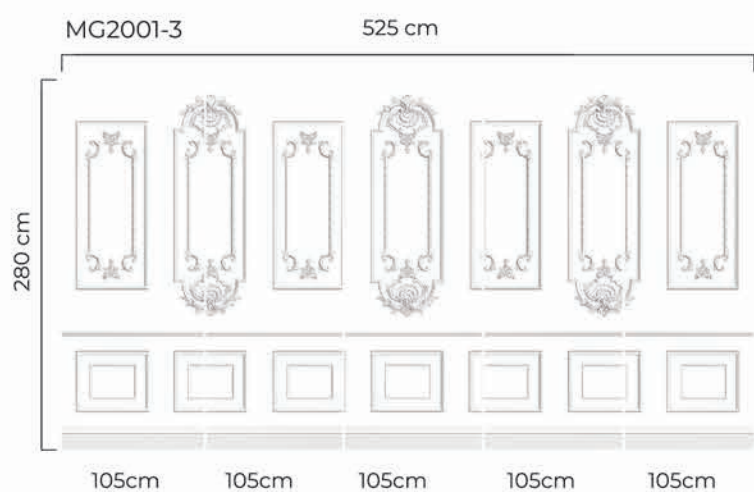

1kg / 5kg / 10kg

MG2001-1

MG2001-2

MG2001-3

TR

- Tavsiye edilen ebat. (525x280cm)
- İstenilen ebatta duvarınıza uygun özel üretim yapılabilmektedir.
- Renk tonunda +/- %10 farklılıklar çıkabilir.

ES

- Tamaño recomendado. (525x280cm)
- Todos los tamaños de los murales pueden ser personalizados de acuerdo a su solicitud.
- Puede haber una diferencia de +/- 10% en los tonos de color.

RU

- Рекомендуемый размер. (525x280cm)
- Возможно производить индивидуальный размер.
- Разница в цветовых тонах может быть +/- 10%.

EN

- Recommended size. (525x280cm)
- All the mural sizes can be customized according to your request.
- There may be a +/- 10% difference in color tones.

MG2002-1

MG2002-2

MG2002-3

TR

- Tavsiye edilen ebat. (420x280cm)
- İstenilen ebatta duvarınıza uygun özel üretim yapılabilmektedir.
- Renk tonunda +/- %10 farklılıklar çıkabilir.

ES

- Tamaño recomendado. (420x280 cm)
- Todos los tamaños de los murales pueden ser personalizados de acuerdo a su solicitud.
- Puede haber una diferencia de +/- 10% en los tonos de color.

RU

- Рекомендуемый размер. (420x280 cm)
- Возможно производить индивидуальный размер.
- Разница в цветовых тонах может быть +/- 10%.

EN

- Recommended size. (420x280cm)
- All the mural sizes can be customized according to your request.
- There may be a +/- 10% difference in color tones.