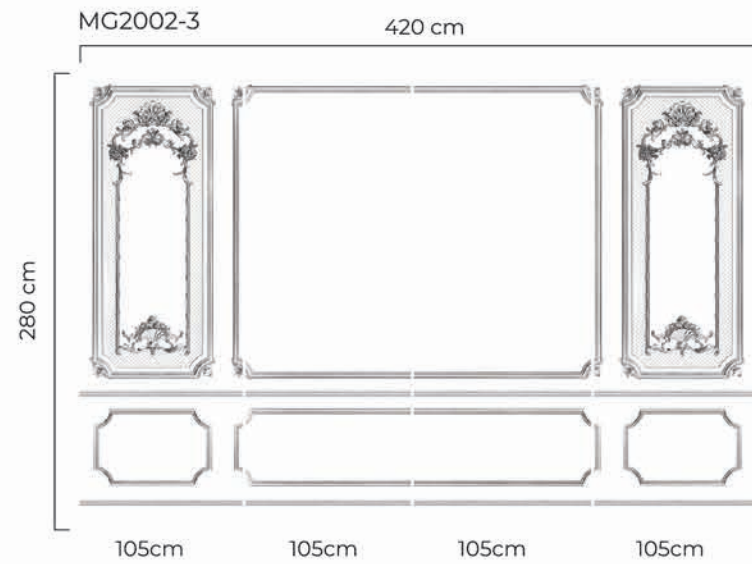

RU

- Рекомендуемый размер. (525x280cm)
- Возможно производить индивидуальный размер.
- Разница в цветовых тонах может быть +/- 10%.

EN

- Recommended size. (525x280cm)
- All the mural sizes can be customized according to your request.
- There may be a +/- 10% difference in color tones.

FR

- Taille recommandée. (525x280cm)
- Une production spéciale peut être réalisée en fonction de la taille souhaitée.
- Il peut y avoir une différence de +/- 10% dans les tons de couleur.

AR

- الحجم الموصى به (525x280cm)
- يمكن تصنيع الإنتاج الخاص وفقاً للحجم الذي تريده.
- قد يكون هناك فرق +/- 10% في درجات الألوان.

MG2002-1

MG2002-2

MG2002-3

TR

- Tavsiye edilen ebat. (420x280cm)
- İstenilen ebatta duvarınıza uygun özel üretim yapılabilmektedir.
- Renk tonunda +/- %10 farklılıklar çıkabilir.

ES

- Tamaño recomendado. (420x280 cm)
- Todos los tamaños de los murales pueden ser personalizados de acuerdo a su solicitud.
- Puede haber una diferencia de +/- 10% en los tonos de color.

RU

- Рекомендуемый размер. (420x280 cm)
- Возможно производить индивидуальный размер.
- Разница в цветовых тонах может быть +/- 10%.

EN

- Recommended size. (420x280cm)
- All the mural sizes can be customized according to your request.
- There may be a +/- 10% difference in color tones.