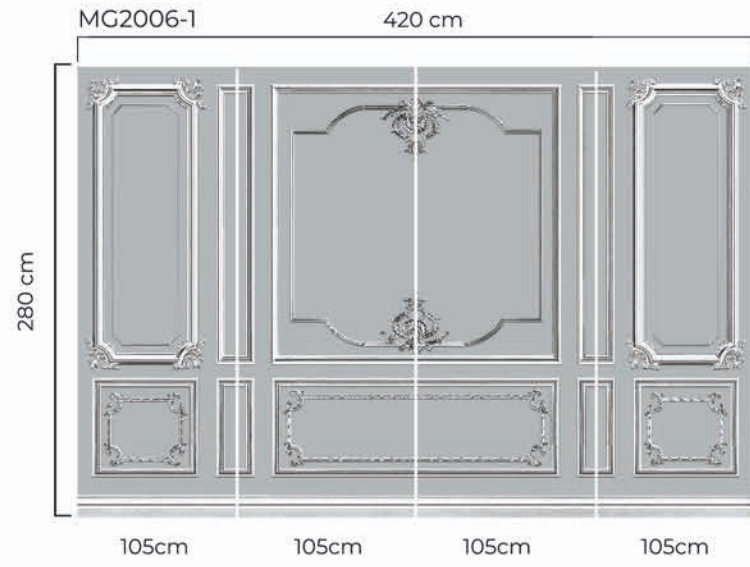

MG2005-1

MG2005-2

MG2005-3

TR

- Tavsiye edilen ebat. (525x280cm)
- İstenilen ebatta duvarınıza uygun özel üretim yapılabilmektedir.
- Renk tonunda +/- %10 farklılıklar çıkabilir.

ES

- Tamaño recomendado. (525x280cm)
- Todos los tamaños de los murales pueden ser personalizados de acuerdo a su solicitud.
- Puede haber una diferencia de +/- 10% en los tonos de color.

RU

- Рекомендуемый размер. (525x280cm)
- Возможно производить индивидуальный размер.
- Разница в цветовых тонах может быть +/- 10%.

EN

- Recommended size. (525x280cm)
- All the mural sizes can be customized according to your request.
- There may be a +/- 10% difference in color tones.

MC2006-1

MC2006-2

MC2006-3

TR

- Tavsiye edilen ebat. (420x280cm)
- İstenilen ebatta duvarınıza uygun özel üretim yapılabilmektedir.
- Renk tonunda +/- %10 farklılıklar çıkabilir.

ES

- Tamaño recomendado. (420x280cm)
- Todos los tamaños de los murales pueden ser personalizados de acuerdo a su solicitud.
- Puede haber una diferencia de +/- 10% en los tonos de color.

RU

- Рекомендуемый размер. (420x280cm)
- Возможно производить индивидуальный размер.
- Разница в цветовых тонах может быть +/- 10%.

EN

- Recommended size. (420x280cm)
- All the mural sizes can be customized according to your request.
- There may be a +/- 10% difference in color tones.