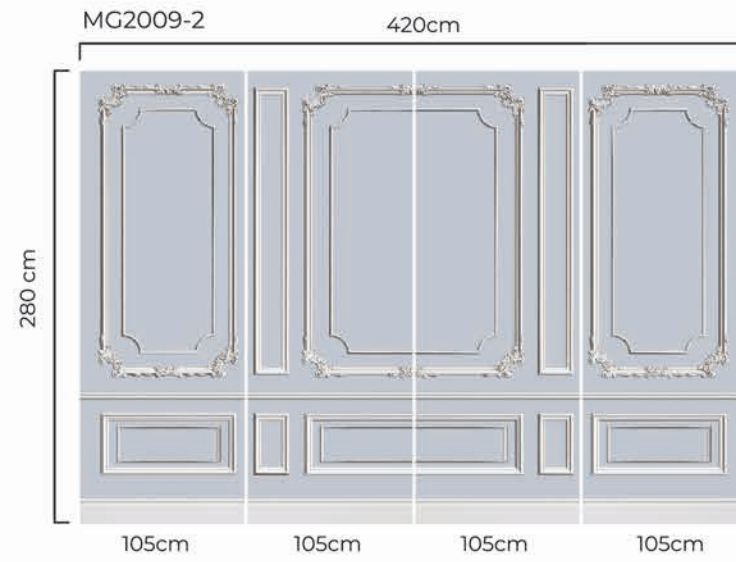

MG2008-3

MG2008-2

MG2008-1

TR

- Tavsiye edilen ebat. (315x280cm)
- İstenilen ebatta duvarınıza uygun özel üretim yapılabilmektedir.
- Renk tonunda +/- %10 farklılıklar çıkabilir.

ES

- Tamaño recomendado. (315x280cm)
- Todos los tamaños de los murales pueden ser personalizados de acuerdo a su solicitud.
- Puede haber una diferencia de +/- 10% en los tonos de color.

RU

- Рекомендуемый размер. (315x280cm)
- Возможно производить индивидуальный размер.
- Разница в цветовых тонах может быть +/- 10%.

EN

- Recommended size. (315x280cm)
- All the mural sizes can be customized according to your request.
- There may be a +/- 10% difference in color tones.

MG2009-1

MG2009-2

MG2009-3

TR

- Tavsiye edilen ebat. (420x280cm)
- İstenilen ebatta duvarınıza uygun özel üretim yapılabilmektedir.
- Renk tonunda +/- %10 farklılıklar çıkabilir.

ES

- Tamaño recomendado. (420x280cm)
- Todos los tamaños de los murales pueden ser personalizados de acuerdo a su solicitud.
- Puede haber una diferencia de +/- 10% en los tonos de color.

RU

- Рекомендуемый размер. (420x280cm)
- Возможно производить индивидуальный размер.
- Разница в цветовых тонах может быть +/- 10%.

EN

- Recommended size. (420x280cm)
- All the mural sizes can be customized according to your request.
- There may be a +/- 10% difference in color tones.