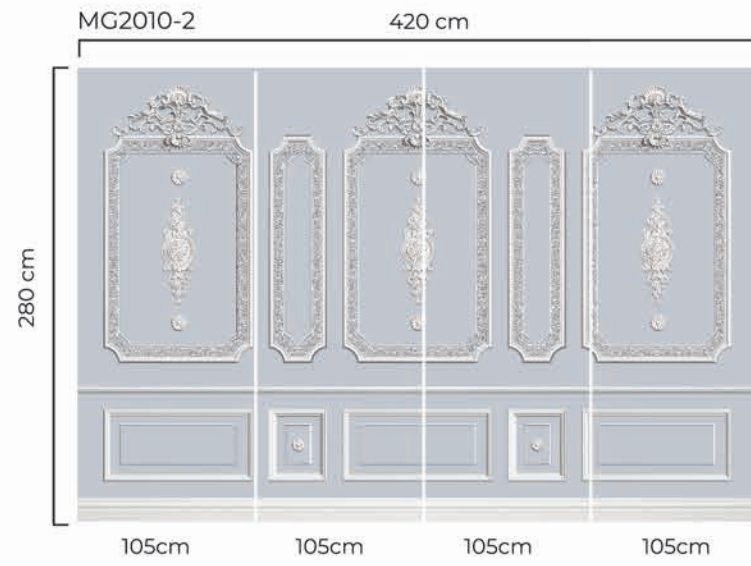

MG2009-1

MG2009-2

MG2009-3

TR

- Tavsiye edilen ebat. (420x280cm)
- İstenilen ebatta duvarınıza uygun özel üretim yapılabilmektedir.
- Renk tonunda +/- %10 farklılıklar çıkabilir.

ES

- Tamaño recomendado. (420x280cm)
- Todos los tamaños de los murales pueden ser personalizados de acuerdo a su solicitud.
- Puede haber una diferencia de +/- 10% en los tonos de color.

RU

- Рекомендуемый размер. (420x280cm)
- Возможно производить индивидуальный размер.
- Разница в цветовых тонах может быть +/- 10%.

EN

- Recommended size. (420x280cm)
- All the mural sizes can be customized according to your request.
- There may be a +/- 10% difference in color tones.

MC2010-1

MC2010-2

MC2010-3

TR

- Tavsiye edilen ebat. (420x280cm)
- İstenilen ebatta duvarınıza uygun özel üretim yapılabilmektedir.
- Renk tonunda +/- %10 farklılıklar çıkabilir.

ES

- Tamaño recomendado. (420x280cm)
- Todos los tamaños de los murales pueden ser personalizados de acuerdo a su solicitud.
- Puede haber una diferencia de +/- 10% en los tonos de color.