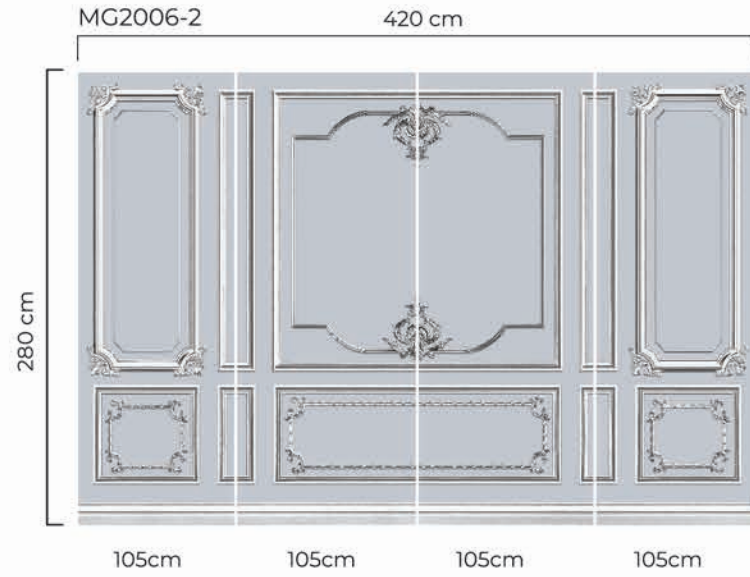

MG2005-1

MG2005-2

MG2005-3

TR

- Tavsiye edilen ebat. (525x280cm)
- İstenilen ebatta duvarınıza uygun özel üretim yapılabilmektedir.
- Renk tonunda +/- %10 farklılıklar çıkabilir.

ES

- Tamaño recomendado. (525x280cm)
- Todos los tamaños de los murales pueden ser personalizados de acuerdo a su solicitud.
- Puede haber una diferencia de +/- 10% en los tonos de color.

RU

- Рекомендуемый размер. (525x280cm)
- Возможно производить индивидуальный размер.
- Разница в цветовых тонах может быть +/- 10%.

EN

- Recommended size. (525x280cm)
- All the mural sizes can be customized according to your request.
- There may be a +/- 10% difference in color tones.

MC2006-1

MC2006-2

MC2006-3

TR

- Tavsiye edilen ebat. (420x280cm)
- İstenilen ebatta duvarınıza uygun özel üretim yapılabilmektedir.
- Renk tonunda +/- %10 farklılıklar çıkabilir.

ES

- Tamaño recomendado. (420x280cm)
- Todos los tamaños de los murales pueden ser personalizados de acuerdo a su solicitud.
- Puede haber una diferencia de +/- 10% en los tonos de color.

RU

- Рекомендуемый размер. (420x280cm)
- Возможно производить индивидуальный размер.
- Разница в цветовых тонах может быть +/- 10%.

EN

- Recommended size. (420x280cm)
- All the mural sizes can be customized according to your request.
- There may be a +/- 10% difference in color tones.