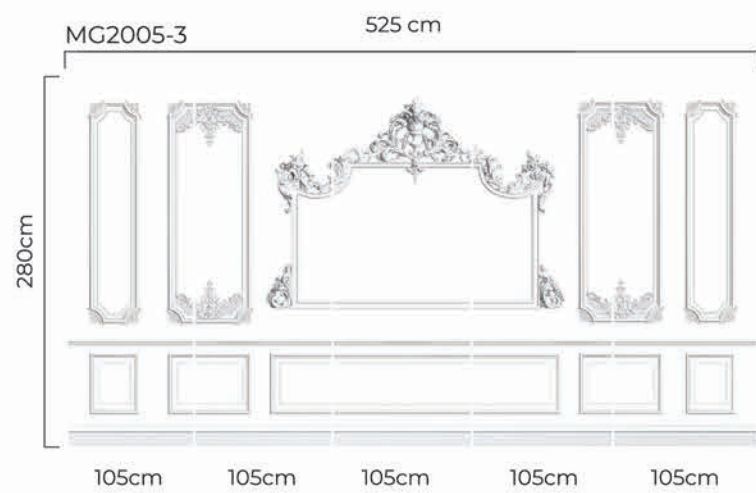

RU

- Рекомендуемый размер. (525x280cm)
- Возможно производить индивидуальный размер.
- Разница в цветовых тонах может быть +/- 10%.

EN

- Recommended size. (525x280cm)
- All the mural sizes can be customized according to your request.
- There may be a +/- 10% difference in color tones.

FR

- Taille recommandée. (525x280 cm)
- Une production spéciale peut être réalisée en fonction de la taille souhaitée.
- Il peut y avoir une différence de +/- 10% dans les tons de couleur.

AR

- الحجم الموصى به (525x280cm)
- يمكن تصنيع الإنتاج الخاص وفقاً للحجم الذي تريده.
- قد يكون هناك فرق +/- 10% في درجات الألوان.

MG2005-1

MG2005-2

MG2005-3

TR

- Tavsiye edilen ebat. (525x280cm)
- İstenilen ebatta duvarınıza uygun özel üretim yapılabilmektedir.
- Renk tonunda +/- %10 farklılıklar çıkabilir.

ES

- Tamaño recomendado. (525x280cm)
- Todos los tamaños de los murales pueden ser personalizados de acuerdo a su solicitud.
- Puede haber una diferencia de +/- 10% en los tonos de color.