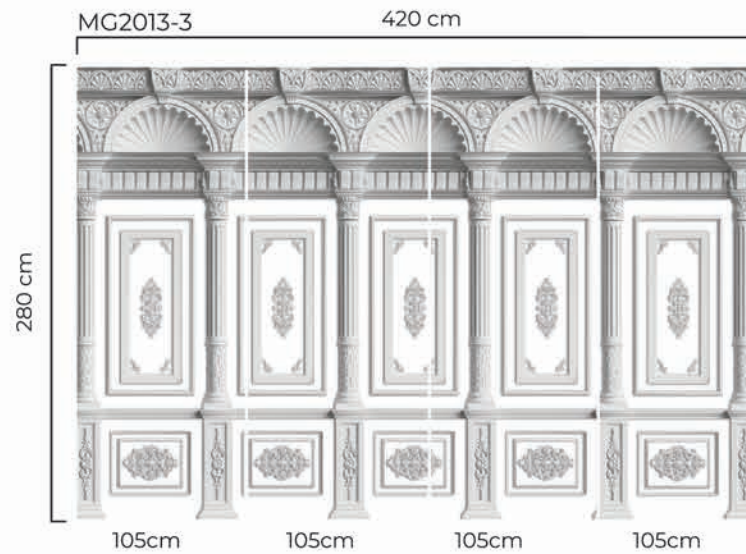

RU

- Рекомендуемый размер. (420x280cm)
- Возможно производить индивидуальный размер.
- Разница в цветовых тонах может быть +/- 10%.

EN

- Recommended size. (420x280cm)
- All the mural sizes can be customized according to your request.
- There may be a +/- 10% difference in color tones.

RU

- Рекомендуемый размер. (315x280cm)
- Возможно производить индивидуальный размер.
- Разница в цветовых тонах может быть +/- 10%.

EN

- Recommended size. (315x280cm)
- All the mural sizes can be customized according to your request.
- There may be a +/- 10% difference in color tones.

MC2013-1

MC2013-2

MC2013-3

TR

- Tavsiye edilen ebat. (420x280cm)
- İstenilen ebatla duvarınıza uygun özel üretim yapılabilmektedir.
- Renk tonunda +/- %10 farklılıklar çıkabilir.

ES

- Tamaño recomendado. (420x280cm)
- Todos los tamaños de los murales pueden ser personalizados de acuerdo a su solicitud.
- Puede haber una diferencia de +/- 10% en los tonos de color.