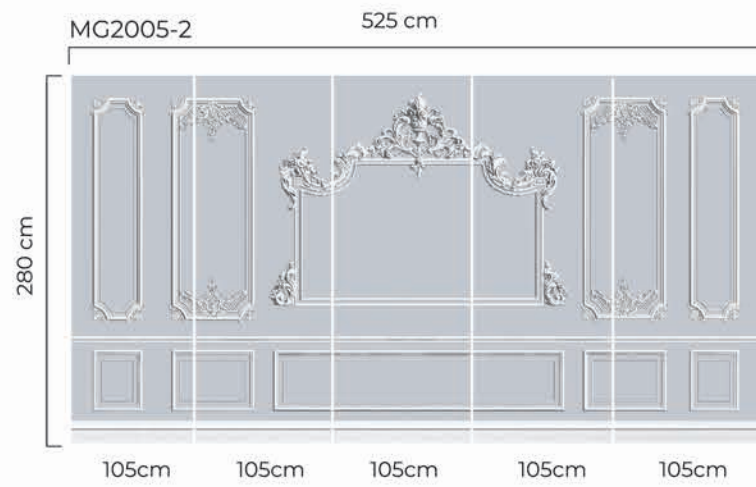

RU

- Рекомендуемый размер. (525x280cm)
- Возможно производить индивидуальный размер.
- Разница в цветовых тонах может быть +/- 10%.

EN

- Recommended size. (525x280cm)
- All the mural sizes can be customized according to your request.
- There may be a +/- 10% difference in color tones.

FR

- Taille recommandée. (525x280 cm)
- Une production spéciale peut être réalisée en fonction de la taille souhaitée.
- Il peut y avoir une différence de +/- 10% dans les tons de couleur.

AR

- الحجم الموصى به (525x280cm)
- يمكن تصنيع الإنتاج الخاص وفقاً للحجم الذي تريده.
- قد يكون هناك فرق +/- 10% في درجات الألوان.

MG2005-1

MG2005-2

MG2005-3

TR

- Tavsiye edilen ebat. (525x280cm)
- İstenilen ebatta duvarınıza uygun özel üretim yapılabilmektedir.
- Renk tonunda +/- %10 farklılıklar çıkabilir.

ES

- Tamaño recomendado. (525x280cm)
- Todos los tamaños de los murales pueden ser personalizados de acuerdo a su solicitud.
- Puede haber una diferencia de +/- 10% en los tonos de color.