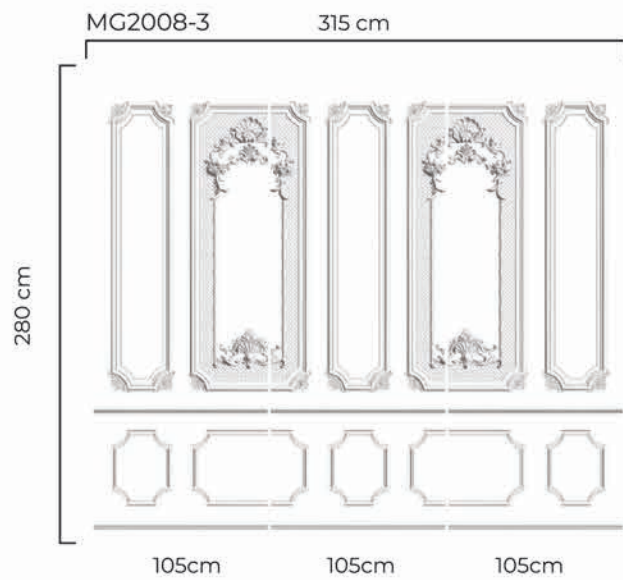

RU

- Рекомендуемый размер. (420x280cm)
- Возможно производить индивидуальный размер.
- Разница в цветовых тонах может быть +/- 10%.

EN

- Recommended size. (420x280cm)
- All the mural sizes can be customized according to your request.
- There may be a +/- 10% difference in color tones.

MG2007-3

MG2007-2

MG2007-1

TR

- Tavsiye edilen ebat. (315x280cm)
- İstenilen ebatta duvarınıza uygun özel üretim yapılabilmektedir.
- Renk tonunda +/- %10 farklılıklar çıkabilir.

ES

- Tamaño recomendado. (315x280cm)
- Todos los tamaños de los murales pueden ser personalizados de acuerdo a su solicitud.
- Puede haber una diferencia de +/- 10% en los tonos de color.

RU

- Рекомендуемый размер. (315x280cm)
- Возможно производить индивидуальный размер.
- Разница в цветовых тонах может быть +/- 10%.

EN

- Recommended size. (315x280cm)
- All the mural sizes can be customized according to your request.
- There may be a +/- 10% difference in color tones.

MG2008-3

MG2008-2

MG2008-1

TR

- Tavsiye edilen ebat. (315x280cm)
- İstenilen ebatta duvarınıza uygun özel üretim yapılabilmektedir.
- Renk tonunda +/- %10 farklılıklar çıkabilir.

ES

- Tamaño recomendado. (315x280cm)
- Todos los tamaños de los murales pueden ser personalizados de acuerdo a su solicitud.
- Puede haber una diferencia de +/- 10% en los tonos de color.