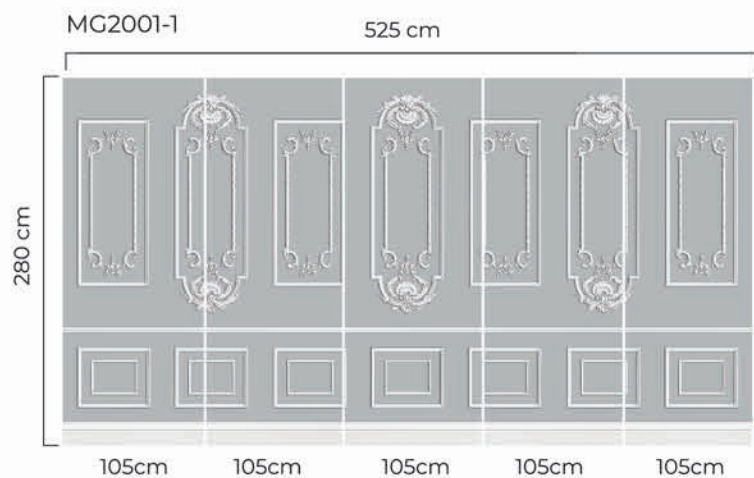

1kg / 5kg / 10kg

MG2001-1

MG2001-2

MG2001-3

TR

- Tavsiye edilen ebat. (525x280cm)
- İstenilen ebatta duvarınıza uygun özel üretim yapılabilmektedir.
- Renk tonunda +/- %10 farklılıklar çıkabilir.

ES

- Tamaño recomendado. (525x280cm)
- Todos los tamaños de los murales pueden ser personalizados de acuerdo a su solicitud.
- Puede haber una diferencia de +/- 10% en los tonos de color.

RU

- Рекомендуемый размер. (525x280cm)
- Возможно производить индивидуальный размер.
- Разница в цветовых тонах может быть +/- 10%.

EN

- Recommended size. (525x280cm)
- All the mural sizes can be customized according to your request.
- There may be a +/- 10% difference in color tones.

FR

- Taille recommandée. (525x280cm)
- Une production spéciale peut être réalisée en fonction de la taille souhaitée.
- Il peut y avoir une différence de +/- 10% dans les tons de couleur.

AR

- الحجم الموصى به (525x280cm)
- يمكن تصنيع الإنتاج الخاص وفقاً للحجم الذي تريده.
- قد يكون هناك فرق +/- 10% في درجات الألوان.

RU

- Рекомендуемый размер. (420x280 cm)
- Возможно производить индивидуальный размер.
- Разница в цветовых тонах может быть +/- 10%.

EN

- Recommended size. (420x280cm)
- All the mural sizes can be customized according to your request.
- There may be a +/- 10% difference in color tones.