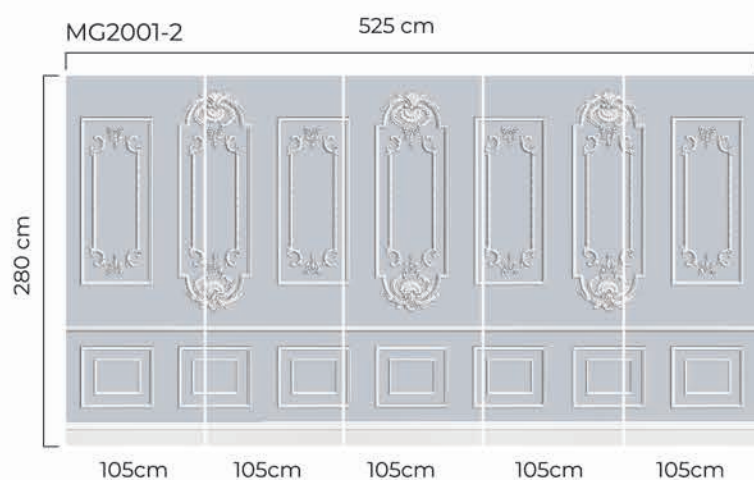

1kg / 5kg / 10kg

MG2001-1

MG2001-2

MG2001-3

TR

- Tavsiye edilen ebat. (525x280cm)
- İstenilen ebatta duvarınıza uygun özel üretim yapılabilmektedir.
- Renk tonunda +/- %10 farklılıklar çıkabilir.

ES

- Tamaño recomendado. (525x280cm)
- Todos los tamaños de los murales pueden ser personalizados de acuerdo a su solicitud.
- Puede haber una diferencia de +/- 10% en los tonos de color.

RU

- Рекомендуемый размер. (525x280cm)
- Возможно производить индивидуальный размер.
- Разница в цветовых тонах может быть +/- 10%.

EN

- Recommended size. (525x280cm)
- All the mural sizes can be customized according to your request.
- There may be a +/- 10% difference in color tones.

RU

- Рекомендуемый размер. (420x280 cm)
- Возможно производить индивидуальный размер.
- Разница в цветовых тонах может быть +/- 10%.

EN

- Recommended size. (420x280cm)
- All the mural sizes can be customized according to your request.
- There may be a +/- 10% difference in color tones.