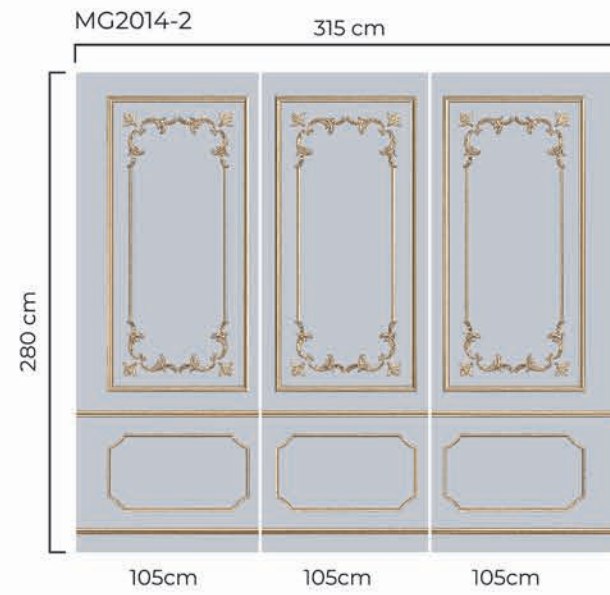

RU

- Рекомендуемый размер. (420x280cm)
- Возможно производить индивидуальный размер.
- Разница в цветовых тонах может быть +/- 10%.

EN

- Recommended size. (420x280cm)
- All the mural sizes can be customized according to your request.
- There may be a +/- 10% difference in color tones.

MG2014-3

MG2014-2

MG2014-1

TR

- Tavsiye edilen ebat. (315x280cm)
- İstenilen ebatta duvarınıza uygun özel üretim yapılabilmektedir.
- Renk tonunda +/- %10 farklılıklar çıkabilir.

ES

- Tamaño recomendado. (315x280cm)
- Todos los tamaños de los murales pueden ser personalizados de acuerdo a su solicitud.
- Puede haber una diferencia de +/- 10% en los tonos de color.

RU

- Рекомендуемый размер. (315x280cm)
- Возможно производить индивидуальный размер.
- Разница в цветовых тонах может быть +/- 10%.

EN

- Recommended size. (315x280cm)
- All the mural sizes can be customized according to your request.
- There may be a +/- 10% difference in color tones.