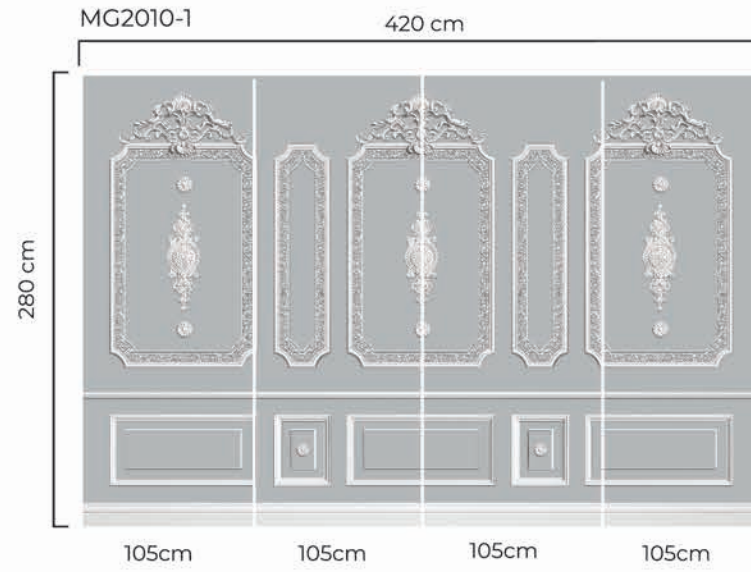

RU

- Рекомендуемый размер. (420x280cm)
- Возможно производить индивидуальный размер.
- Разница в цветовых тонах может быть +/- 10%.

EN

- Recommended size. (420x280cm)
- All the mural sizes can be customized according to your request.
- There may be a +/- 10% difference in color tones.

FR

- Taille recommandée. (420x280cm)
- Une production spéciale peut être réalisée en fonction de la taille souhaitée.
- Il peut y avoir une différence de +/- 10% dans les tons de couleur.

AR

- الحجم الموصى به (420x280cm)
- يمكن تصنيع الإنتاج الخاص وفقاً للحجم الذي تريده.
- قد يكون هناك فرق +/- 10% في درجات الألوان.

MC2010-1

MC2010-2

MC2010-3

TR

- Tavsiye edilen ebat. (420x280cm)
- İstenilen ebatta duvarınıza uygun özel üretim yapılabilmektedir.
- Renk tonunda +/- %10 farklılıklar çıkabilir.

ES

- Tamaño recomendado. (420x280cm)
- Todos los tamaños de los murales pueden ser personalizados de acuerdo a su solicitud.
- Puede haber una diferencia de +/- 10% en los tonos de color.