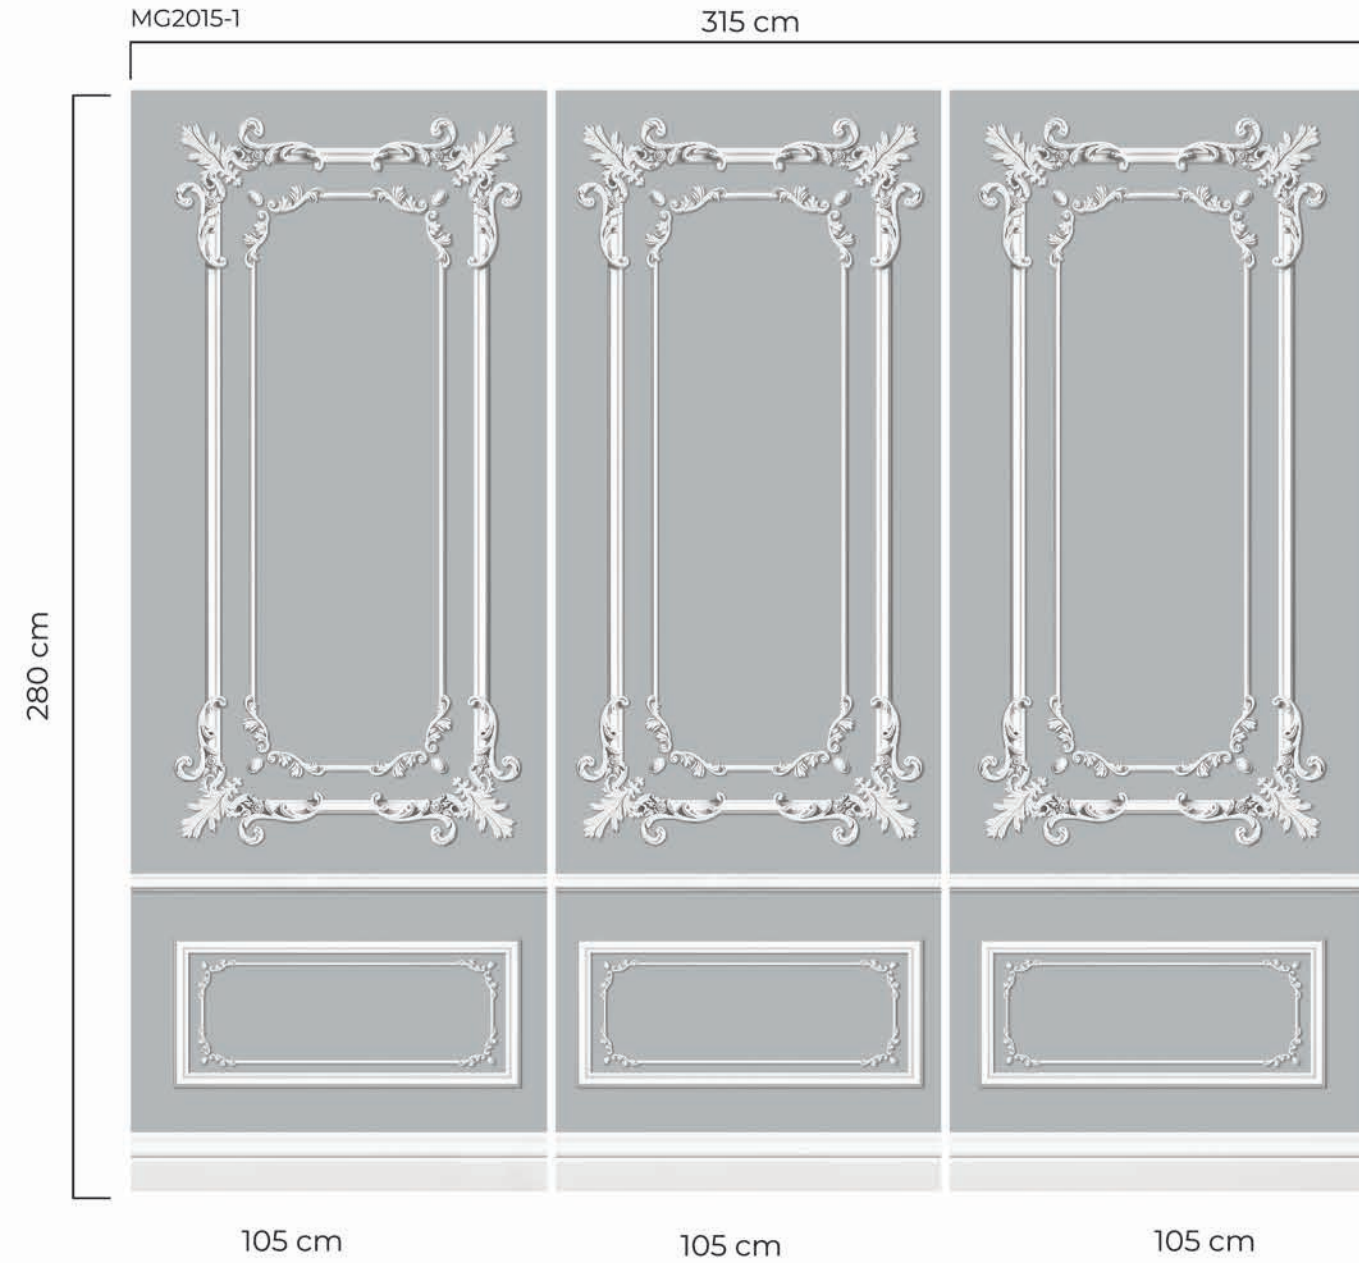

RU

- Рекомендуемый размер. (420x280cm)
- Возможно производить индивидуальный размер.
- Разница в цветовых тонах может быть +/- 10%.

EN

- Recommended size. (420x280cm)
- All the mural sizes can be customized according to your request.
- There may be a +/- 10% difference in color tones.

RU

- Рекомендуемый размер. (315x280cm)
- Возможно производить индивидуальный размер.
- Разница в цветовых тонах может быть +/- 10%.

EN

- Recommended size. (315x280cm)
- All the mural sizes can be customized according to your request.
- There may be a +/- 10% difference in color tones.

MG2015-3

MG2015-2

MG2015-1

TR

- Tavsiye edilen ebat. (315x280cm)
- İstenilen ebatta duvarınıza uygun özel üretim yapılabilmektedir.
- Renk tonunda +/- %10 farklılıklar çıkabilir.

ES

- Tamaño recomendado. (315x280cm)
- Todos los tamaños de los murales pueden ser personalizados de acuerdo a su solicitud.
- Puede haber una diferencia de +/- 10% en los tonos de color.