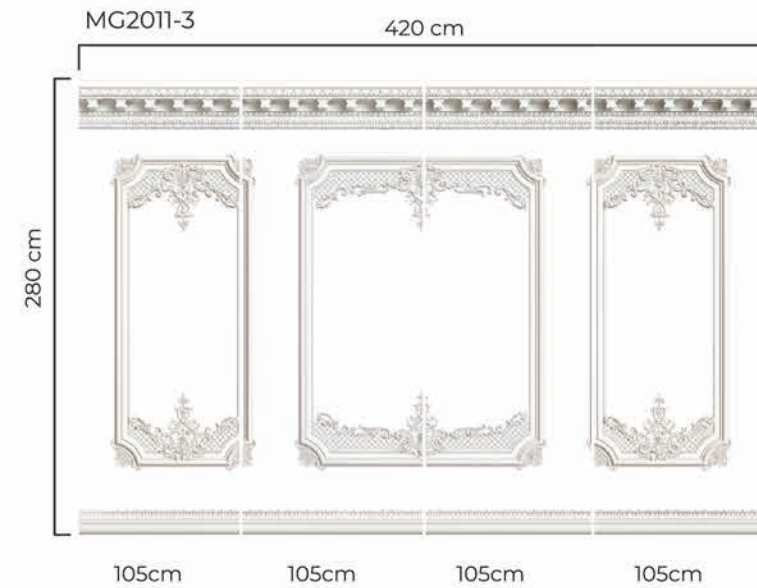

RU

- Рекомендуемый размер. (420x280cm)
- Возможно производить индивидуальный размер.
- Разница в цветовых тонах может быть +/- 10%.

EN

- Recommended size. (420x280cm)
- All the mural sizes can be customized according to your request.
- There may be a +/- 10% difference in color tones.

MC2011-1

MC2011-2

MC2011-3

TR

- Tavsiye edilen ebat. (420x280cm)
- İstenilen ebatta duvarınıza uygun özel üretim yapılabilmektedir.
- Renk tonunda +/- %10 farklılıklar çıkabilir.

ES

- Tamaño recomendado. (420x280cm)
- Todos los tamaños de los murales pueden ser personalizados de acuerdo a su solicitud.
- Puede haber una diferencia de +/- 10% en los tonos de color.