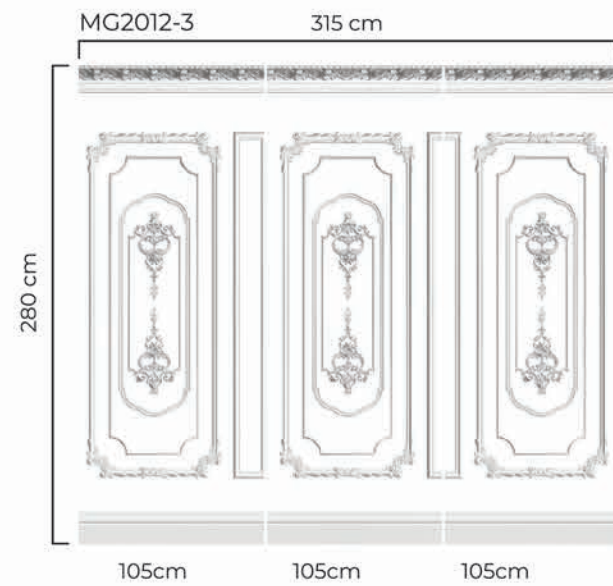

RU

- Рекомендуемый размер. (420x280cm)
- Возможно производить индивидуальный размер.
- Разница в цветовых тонах может быть +/- 10%.

EN

- Recommended size. (420x280cm)
- All the mural sizes can be customized according to your request.
- There may be a +/- 10% difference in color tones.

MG2012-3

MG2012-2

MG2012-1

TR

- Tavsiye edilen ebat. (315x280cm)
- İstenilen ebatta duvarınıza uygun özel üretim yapılabilmektedir.
- Renk tonunda +/- %10 farklılıklar çıkabilir.

ES

- Tamaño recomendado. (315x280cm)
- Todos los tamaños de los murales pueden ser personalizados de acuerdo a su solicitud.
- Puede haber una diferencia de +/- 10% en los tonos de color.