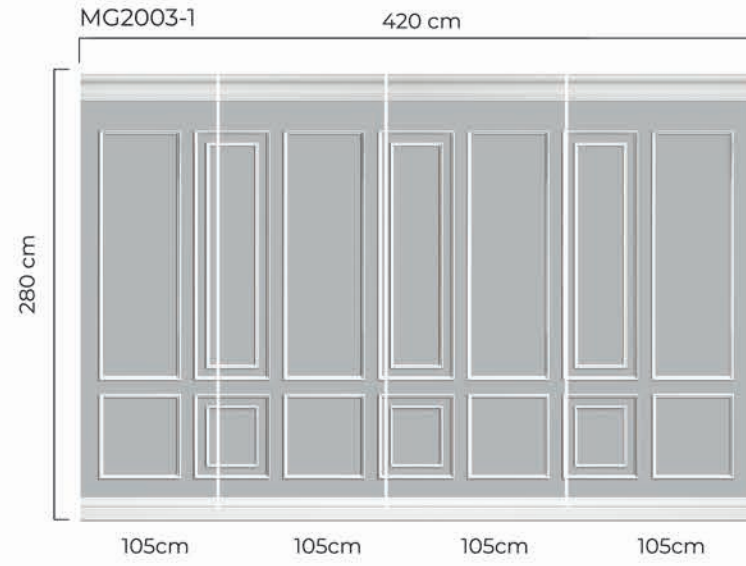

RU

- Рекомендуемый размер. (420x280 cm)
- Возможно производить индивидуальный размер.
- Разница в цветовых тонах может быть +/- 10%.

EN

- Recommended size. (420x280cm)
- All the mural sizes can be customized according to your request.
- There may be a +/- 10% difference in color tones.

FR

- Taille recommandée. (420x280 cm)
- Une production spéciale peut être réalisée en fonction de la taille souhaitée.
- Il peut y avoir une différence de +/- 10% dans les tons de couleur.

AR

- الحجم الموصى به (420x280cm)
- يمكن تصنيع الإنتاج الخاص وفقاً للحجم الذي تريده.
- قد يكون هناك فرق +/- 10% في درجات الألوان.

MG2003-1

MG2003-2

MG2003-3

TR

- Tavsiye edilen ebat. (420x280cm)
- İstenilen ebatla duvarınıza uygun özel üretim yapılabilmektedir.
- Renk tonunda +/- %10 farklılıklar çıkabilir.

ES

- Tamaño recomendado. (420x280cm)
- Todos los tamaños de los murales pueden ser personalizados de acuerdo a su solicitud.
- Puede haber una diferencia de +/- 10% en los tonos de color.

RU

- Рекомендуемый размер. (420x280cm)
- Возможно производить индивидуальный размер.
- Разница в цветовых тонах может быть +/- 10%.

EN

- Recommended size. (420x280cm)
- All the mural sizes can be customized according to your request.
- There may be a +/- 10% difference in color tones.