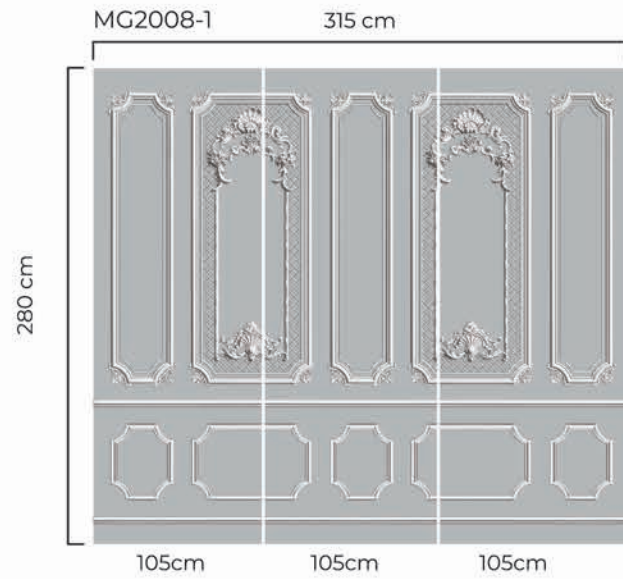

RU

- Рекомендуемый размер. (420x280cm)
- Возможно производить индивидуальный размер.
- Разница в цветовых тонах может быть +/- 10%.

EN

- Recommended size. (420x280cm)
- All the mural sizes can be customized according to your request.
- There may be a +/- 10% difference in color tones.

RU

- Рекомендуемый размер. (315x280cm)
- Возможно производить индивидуальный размер.
- Разница в цветовых тонах может быть +/- 10%.

EN

- Recommended size. (315x280cm)
- All the mural sizes can be customized according to your request.
- There may be a +/- 10% difference in color tones.

MG2008-3

MG2008-2

MG2008-1

TR

- Tavsiye edilen ebat. (315x280cm)
- İstenilen ebatta duvarınıza uygun özel üretim yapılabilmektedir.
- Renk tonunda +/- %10 farklılıklar çıkabilir.

ES

- Tamaño recomendado. (315x280cm)
- Todos los tamaños de los murales pueden ser personalizados de acuerdo a su solicitud.
- Puede haber una diferencia de +/- 10% en los tonos de color.