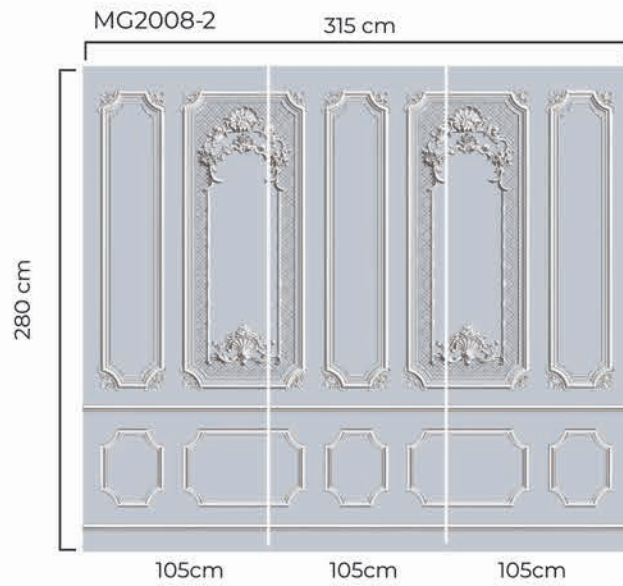

RU

- Рекомендуемый размер. (420x280cm)
- Возможно производить индивидуальный размер.
- Разница в цветовых тонах может быть +/- 10%.

EN

- Recommended size. (420x280cm)
- All the mural sizes can be customized according to your request.
- There may be a +/- 10% difference in color tones.

MG2007-3

MG2007-2

MG2007-1

TR

- Tavsiye edilen ebat. (315x280cm)
- İstenilen ebatta duvarınıza uygun özel üretim yapılabilmektedir.
- Renk tonunda +/- %10 farklılıklar çıkabilir.

ES

- Tamaño recomendado. (315x280cm)
- Todos los tamaños de los murales pueden ser personalizados de acuerdo a su solicitud.
- Puede haber una diferencia de +/- 10% en los tonos de color.

RU

- Рекомендуемый размер. (315x280cm)
- Возможно производить индивидуальный размер.
- Разница в цветовых тонах может быть +/- 10%.

EN

- Recommended size. (315x280cm)
- All the mural sizes can be customized according to your request.
- There may be a +/- 10% difference in color tones.

MG2008-3

MG2008-2

MG2008-1

TR

- Tavsiye edilen ebat. (315x280cm)
- İstenilen ebatta duvarınıza uygun özel üretim yapılabilmektedir.
- Renk tonunda +/- %10 farklılıklar çıkabilir.

ES

- Tamaño recomendado. (315x280cm)
- Todos los tamaños de los murales pueden ser personalizados de acuerdo a su solicitud.
- Puede haber una diferencia de +/- 10% en los tonos de color.