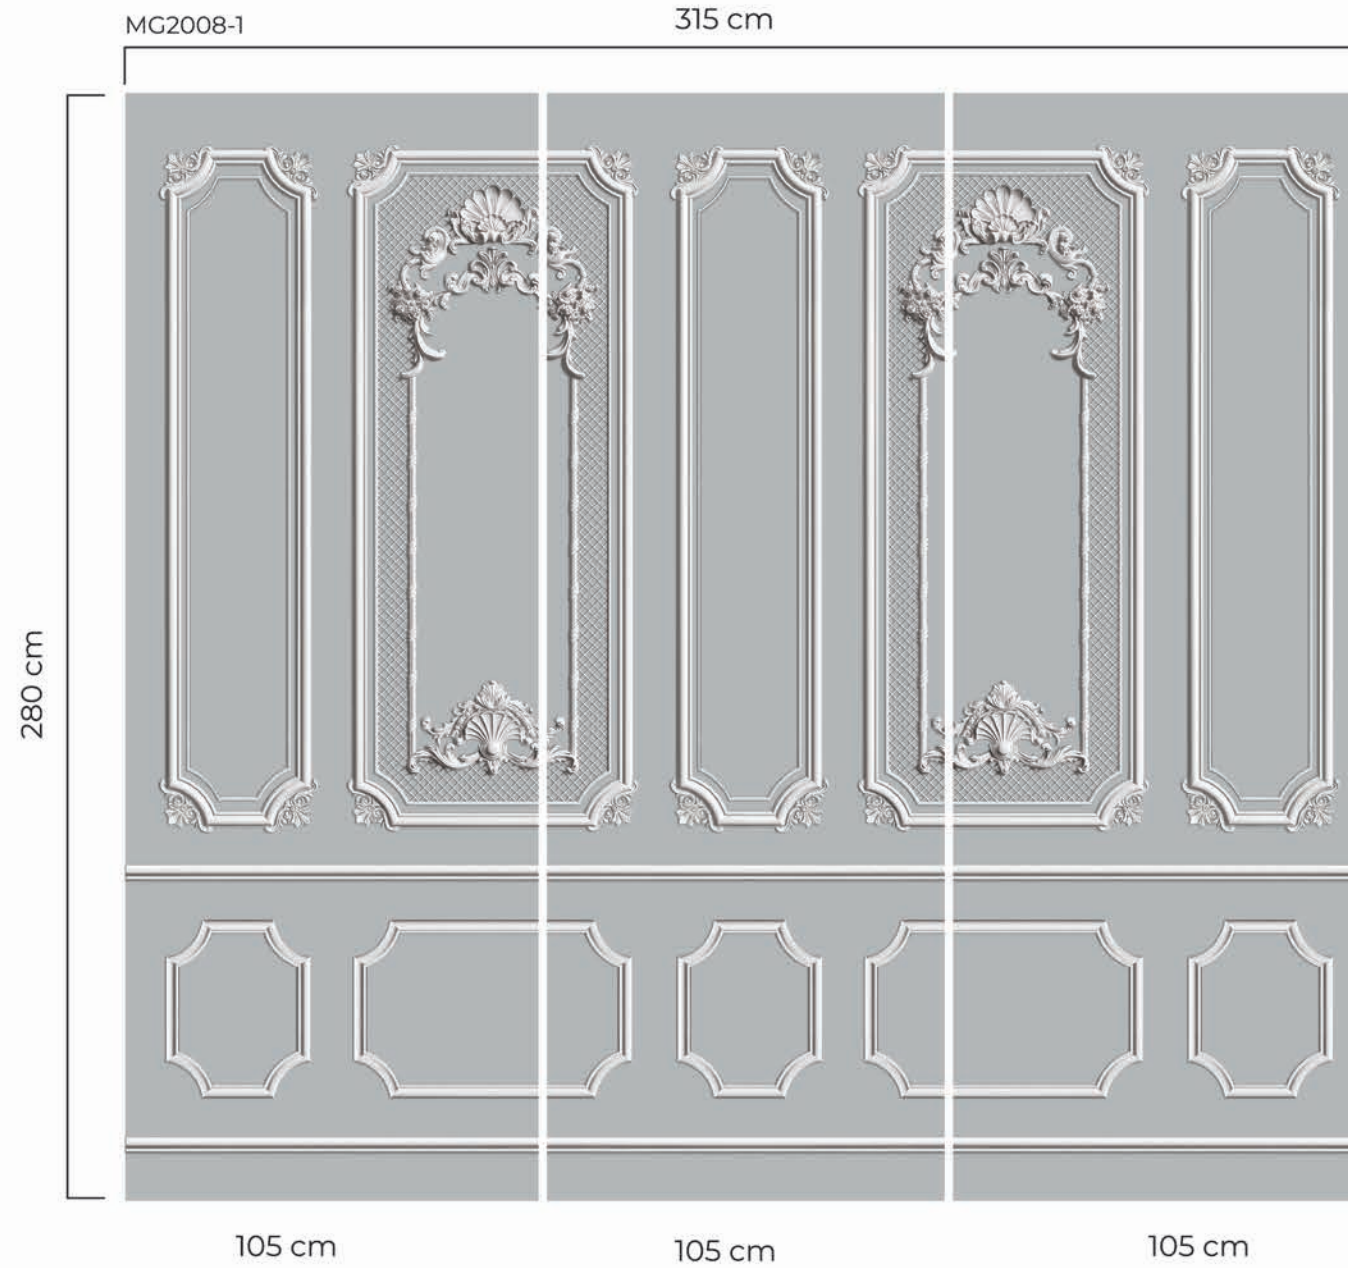

RU

- Рекомендуемый размер. (420x280cm)
- Возможно производить индивидуальный размер.
- Разница в цветовых тонах может быть +/- 10%.

EN

- Recommended size. (420x280cm)
- All the mural sizes can be customized according to your request.
- There may be a +/- 10% difference in color tones.

MG2008-3

MG2008-2

MG2008-1

TR

- Tavsiye edilen ebat. (315x280cm)
- İstenilen ebatta duvarınıza uygun özel üretim yapılabilmektedir.
- Renk tonunda +/- %10 farklılıklar çıkabilir.

ES

- Tamaño recomendado. (315x280cm)
- Todos los tamaños de los murales pueden ser personalizados de acuerdo a su solicitud.
- Puede haber una diferencia de +/- 10% en los tonos de color.