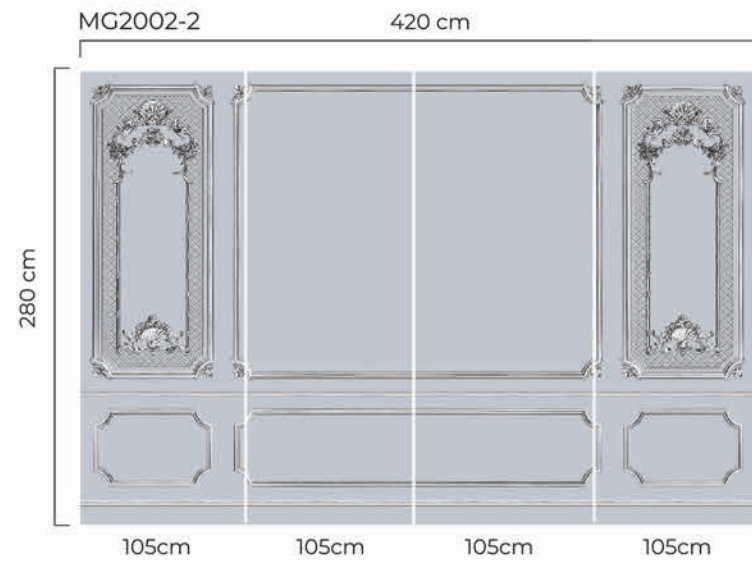

RU

- Рекомендуемый размер. (525x280cm)
- Возможно производить индивидуальный размер.
- Разница в цветовых тонах может быть +/- 10%.

EN

- Recommended size. (525x280cm)
- All the mural sizes can be customized according to your request.
- There may be a +/- 10% difference in color tones.

FR

- Taille recommandée. (525x280cm)
- Une production spéciale peut être réalisée en fonction de la taille souhaitée.
- Il peut y avoir une différence de +/- 10% dans les tons de couleur.

AR

- الحجم الموصى به (525x280cm)
- يمكن تصنيع الإنتاج الخاص وفقاً للحجم الذي تريده.
- قد يكون هناك فرق +/- 10% في درجات الألوان.

MG2002-1

MG2002-2

MG2002-3

TR

- Tavsiye edilen ebat. (420x280cm)
- İstenilen ebatta duvarınıza uygun özel üretim yapılabilmektedir.
- Renk tonunda +/- %10 farklılıklar çıkabilir.

ES

- Tamaño recomendado. (420x280 cm)
- Todos los tamaños de los murales pueden ser personalizados de acuerdo a su solicitud.
- Puede haber una diferencia de +/- 10% en los tonos de color.

RU

- Рекомендуемый размер. (420x280 cm)
- Возможно производить индивидуальный размер.
- Разница в цветовых тонах может быть +/- 10%.

EN

- Recommended size. (420x280cm)
- All the mural sizes can be customized according to your request.
- There may be a +/- 10% difference in color tones.