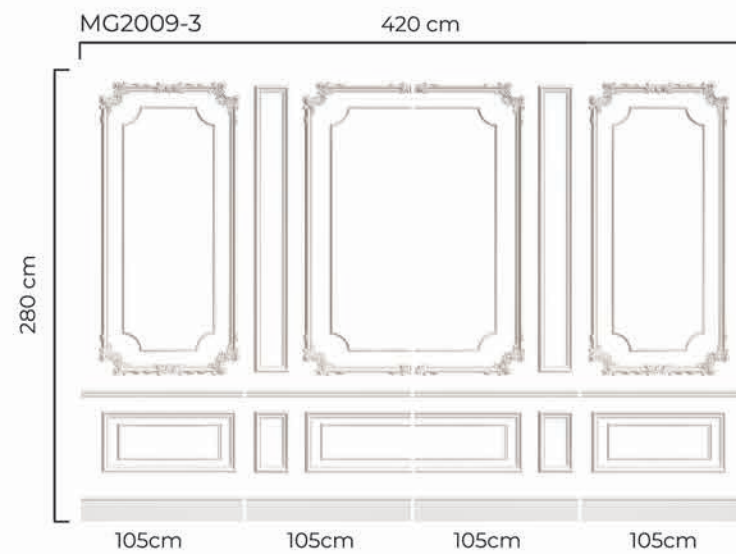

RU

- Рекомендуемый размер. (420x280cm)
- Возможно производить индивидуальный размер.
- Разница в цветовых тонах может быть +/- 10%.

EN

- Recommended size. (420x280cm)
- All the mural sizes can be customized according to your request.
- There may be a +/- 10% difference in color tones.

RU

- Рекомендуемый размер. (315x280cm)
- Возможно производить индивидуальный размер.
- Разница в цветовых тонах может быть +/- 10%.

EN

- Recommended size. (315x280cm)
- All the mural sizes can be customized according to your request.
- There may be a +/- 10% difference in color tones.

MG2009-1

MG2009-2

MG2009-3

TR

- Tavsiye edilen ebat. (420x280cm)
- İstenilen ebatta duvarınıza uygun özel üretim yapılabilmektedir.
- Renk tonunda +/- %10 farklılıklar çıkabilir.

ES

- Tamaño recomendado. (420x280cm)
- Todos los tamaños de los murales pueden ser personalizados de acuerdo a su solicitud.
- Puede haber una diferencia de +/- 10% en los tonos de color.