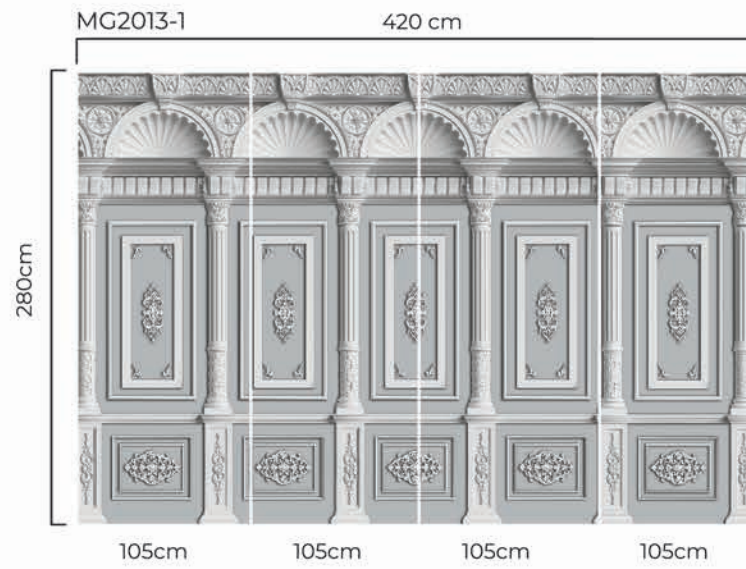

RU

- Рекомендуемый размер. (420x280cm)
- Возможно производить индивидуальный размер.
- Разница в цветовых тонах может быть +/- 10%.

EN

- Recommended size. (420x280cm)
- All the mural sizes can be customized according to your request.
- There may be a +/- 10% difference in color tones.

RU

- Рекомендуемый размер. (315x280cm)
- Возможно производить индивидуальный размер.
- Разница в цветовых тонах может быть +/- 10%.

EN

- Recommended size. (315x280cm)
- All the mural sizes can be customized according to your request.
- There may be a +/- 10% difference in color tones.

MC2013-1

MC2013-2

MC2013-3

TR

- Tavsiye edilen ebat. (420x280cm)
- İstenilen ebatla duvarınıza uygun özel üretim yapılabilmektedir.
- Renk tonunda +/- %10 farklılıklar çıkabilir.

ES

- Tamaño recomendado. (420x280cm)
- Todos los tamaños de los murales pueden ser personalizados de acuerdo a su solicitud.
- Puede haber una diferencia de +/- 10% en los tonos de color.