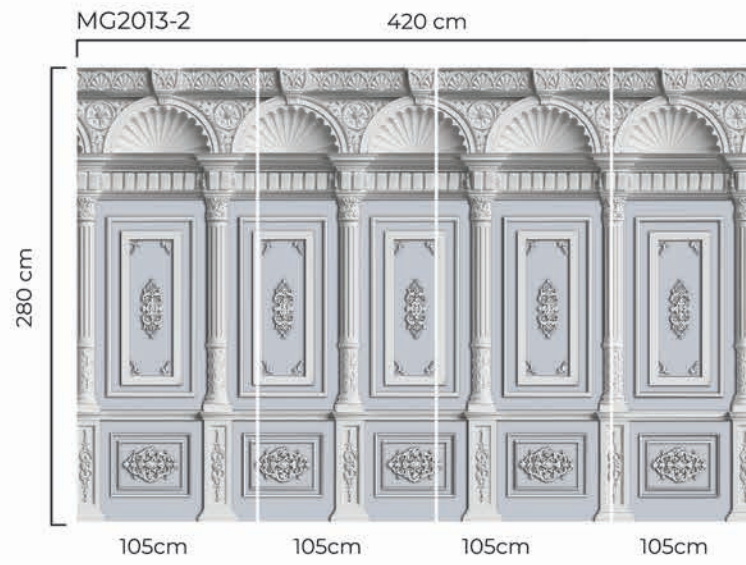

RU

- Рекомендуемый размер. (420x280cm)
- Возможно производить индивидуальный размер.
- Разница в цветовых тонах может быть +/- 10%.

EN

- Recommended size. (420x280cm)
- All the mural sizes can be customized according to your request.
- There may be a +/- 10% difference in color tones.

RU

- Рекомендуемый размер. (315x280cm)
- Возможно производить индивидуальный размер.
- Разница в цветовых тонах может быть +/- 10%.

EN

- Recommended size. (315x280cm)
- All the mural sizes can be customized according to your request.
- There may be a +/- 10% difference in color tones.

MC2013-1

MC2013-2

MC2013-3

TR

- Tavsiye edilen ebat. (420x280cm)
- İstenilen ebatla duvarınıza uygun özel üretim yapılabilmektedir.
- Renk tonunda +/- %10 farklılıklar çıkabilir.

ES

- Tamaño recomendado. (420x280cm)
- Todos los tamaños de los murales pueden ser personalizados de acuerdo a su solicitud.
- Puede haber una diferencia de +/- 10% en los tonos de color.