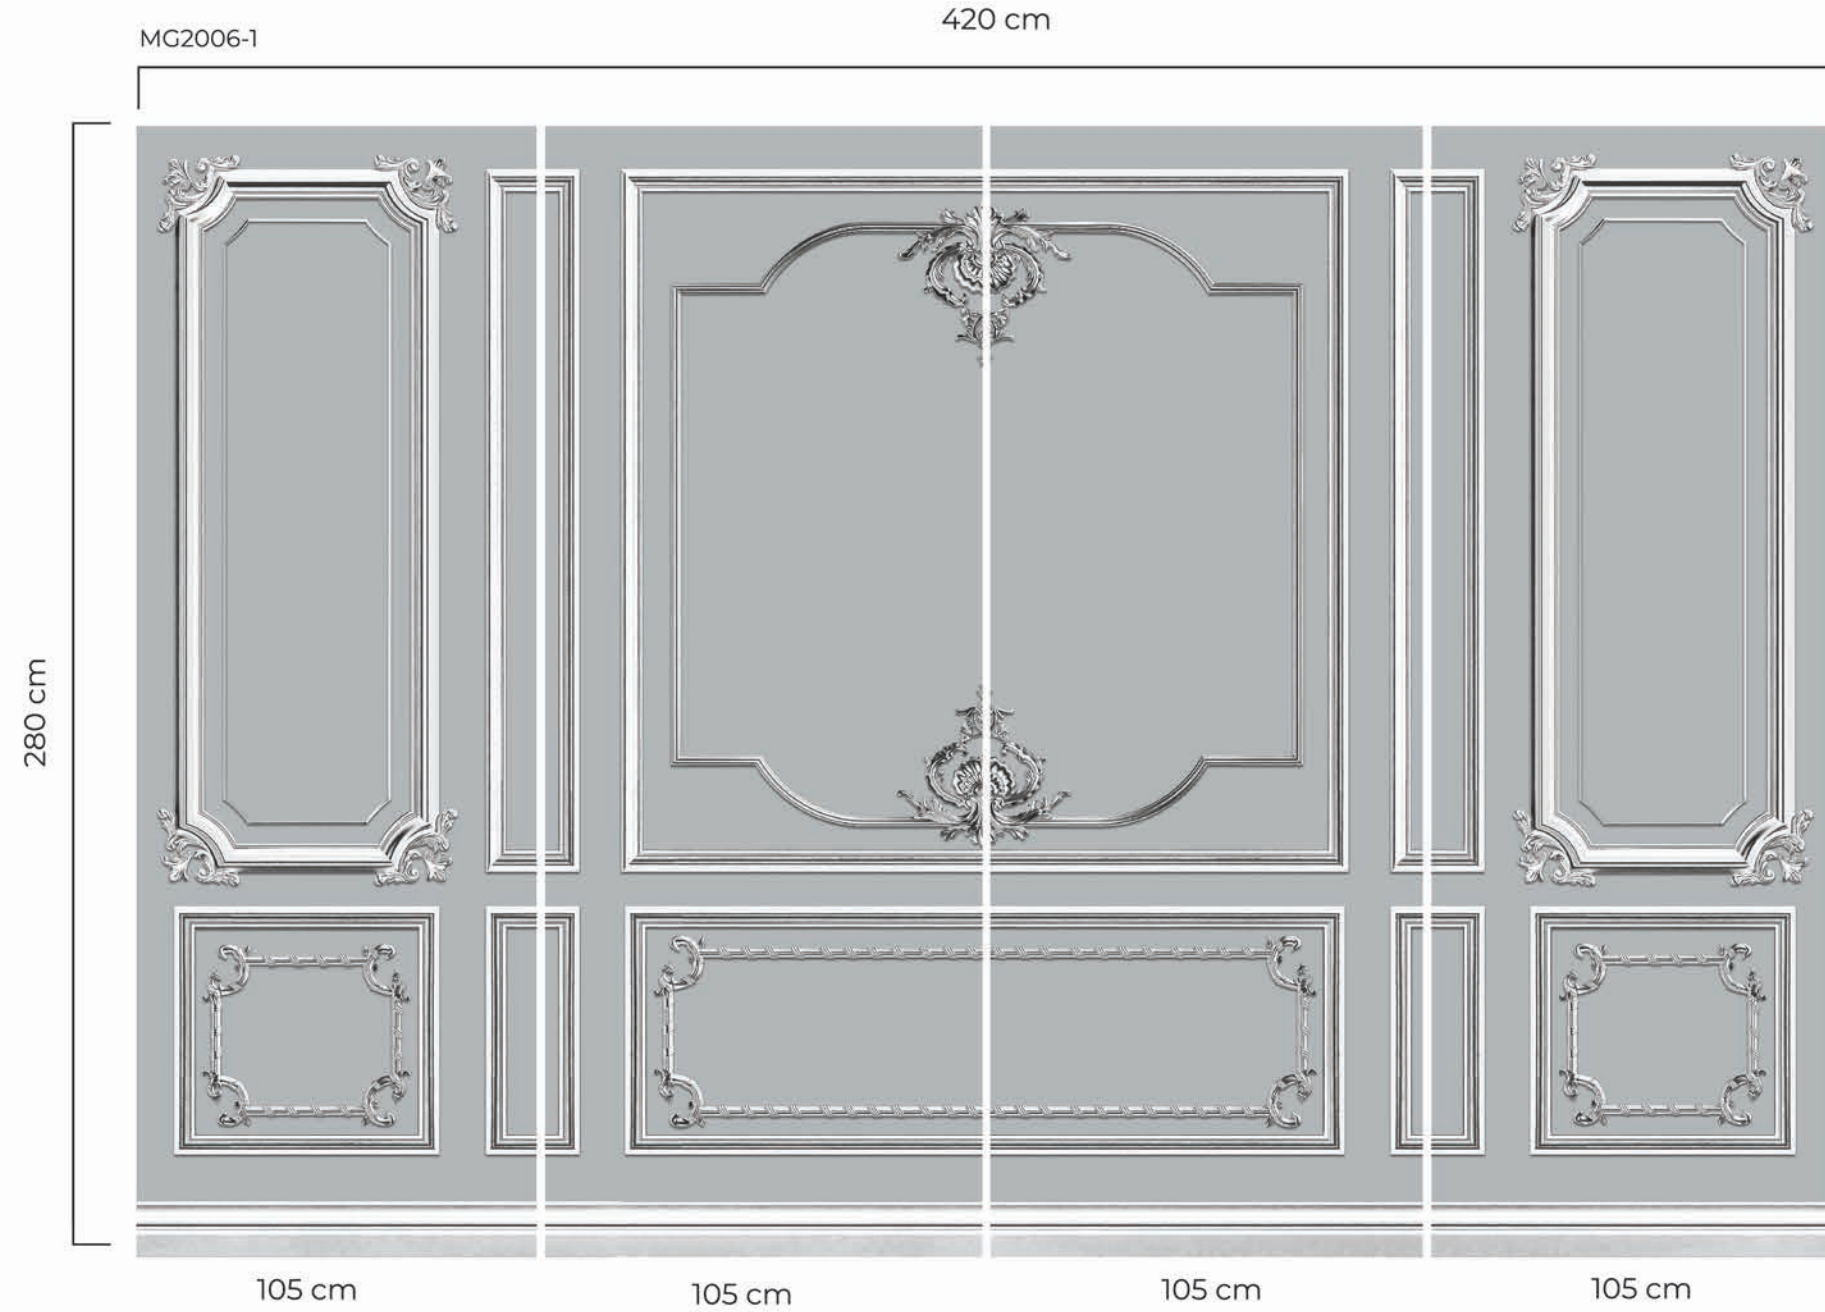

RU

- Рекомендуемый размер. (525x280cm)
- Возможно производить индивидуальный размер.
- Разница в цветовых тонах может быть +/- 10%.

EN

- Recommended size. (525x280cm)
- All the mural sizes can be customized according to your request.
- There may be a +/- 10% difference in color tones.

MC2006-1

MC2006-2

MC2006-3

TR

- Tavsiye edilen ebat. (420x280cm)
- İstenilen ebatta duvarınıza uygun özel üretim yapılabilmektedir.
- Renk tonunda +/- %10 farklılıklar çıkabilir.

ES

- Tamaño recomendado. (420x280cm)
- Todos los tamaños de los murales pueden ser personalizados de acuerdo a su solicitud.
- Puede haber una diferencia de +/- 10% en los tonos de color.