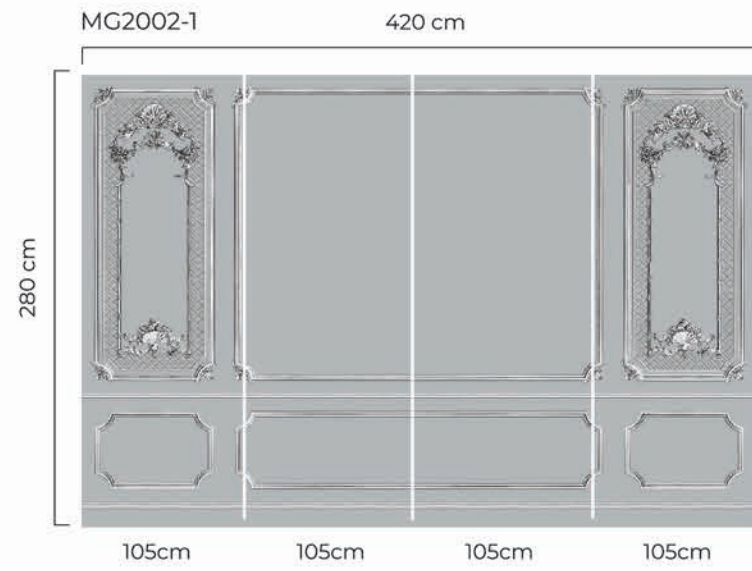

RU

- Рекомендуемый размер. (525x280cm)
- Возможно производить индивидуальный размер.
- Разница в цветовых тонах может быть +/- 10%.

EN

- Recommended size. (525x280cm)
- All the mural sizes can be customized according to your request.
- There may be a +/- 10% difference in color tones.

FR

- Taille recommandée. (525x280cm)
- Une production spéciale peut être réalisée en fonction de la taille souhaitée.
- Il peut y avoir une différence de +/- 10% dans les tons de couleur.

AR

- الحجم الموصى به (525x280cm)
- يمكن تصنيع الإنتاج الخاص وفقاً للحجم الذي تريده.
- قد يكون هناك فرق +/- 10% في درجات الألوان.

MG2002-1

MG2002-2

MG2002-3

TR

- Tavsiye edilen ebat. (420x280cm)
- İstenilen ebatta duvarınıza uygun özel üretim yapılabilmektedir.
- Renk tonunda +/- %10 farklılıklar çıkabilir.

ES

- Tamaño recomendado. (420x280 cm)
- Todos los tamaños de los murales pueden ser personalizados de acuerdo a su solicitud.
- Puede haber una diferencia de +/- 10% en los tonos de color.

RU

- Рекомендуемый размер. (420x280 cm)
- Возможно производить индивидуальный размер.
- Разница в цветовых тонах может быть +/- 10%.

EN

- Recommended size. (420x280cm)
- All the mural sizes can be customized according to your request.
- There may be a +/- 10% difference in color tones.