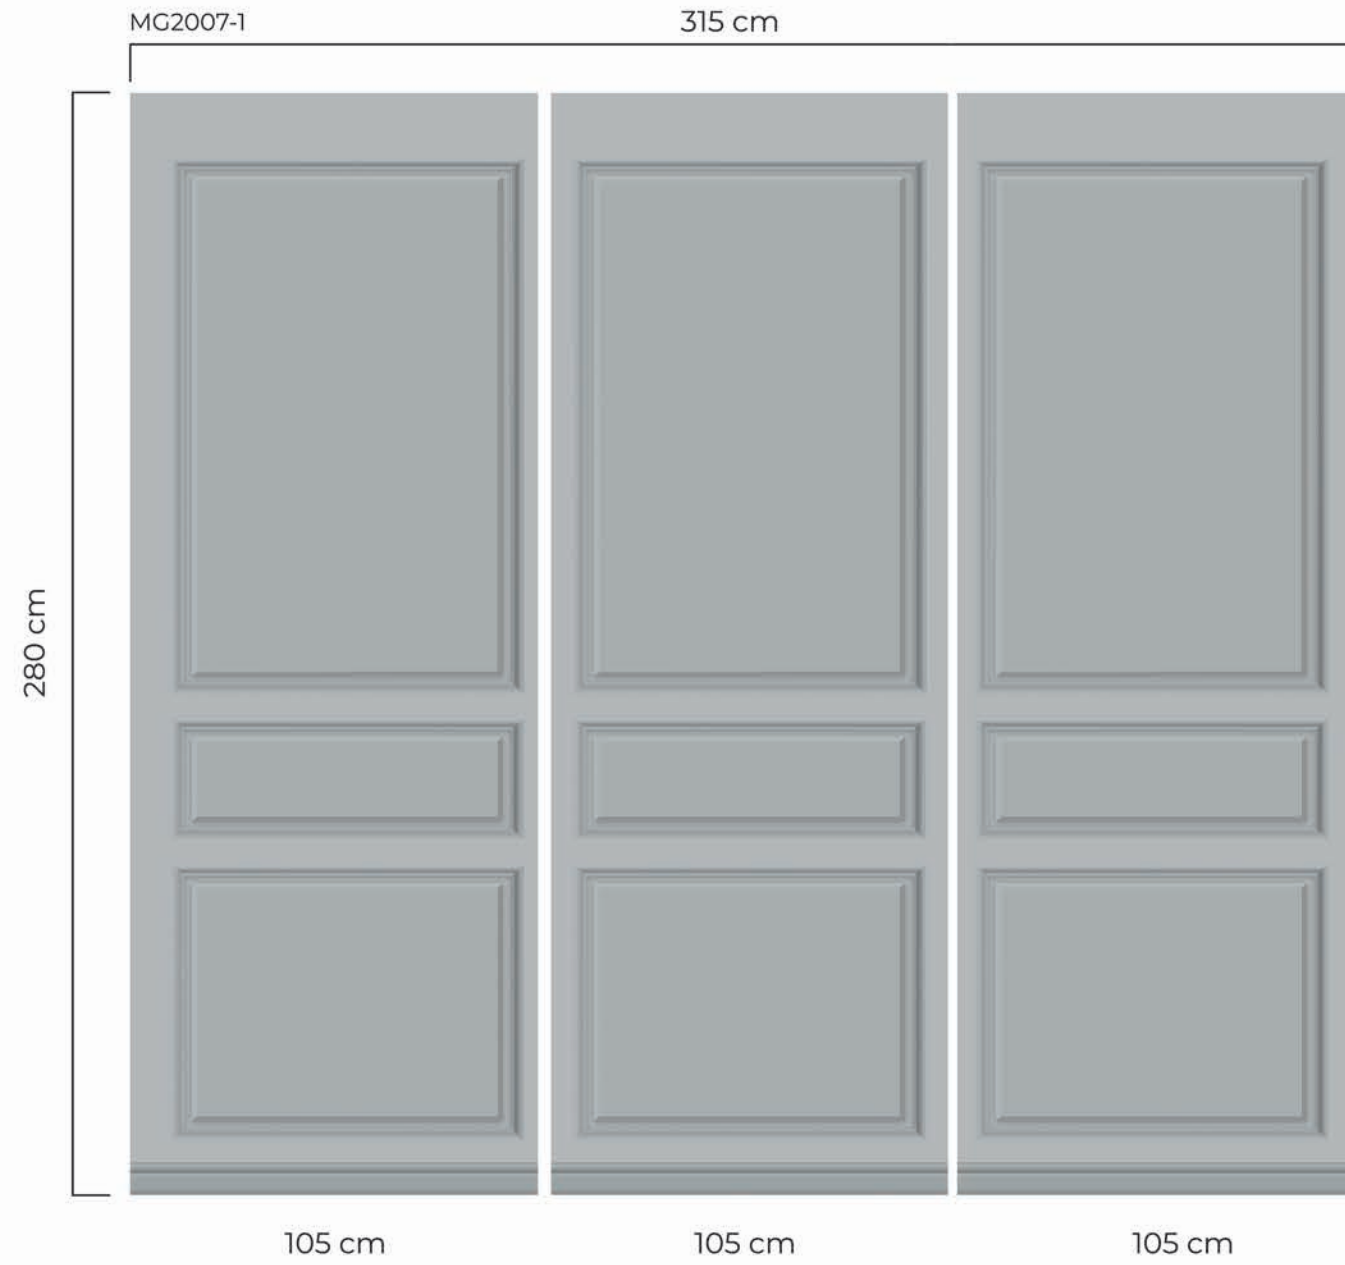

MG2005-1

MG2005-2

MG2005-3

TR

- Tavsiye edilen ebat. (525x280cm)
- İstenilen ebatta duvarınıza uygun özel üretim yapılabilmektedir.
- Renk tonunda +/- %10 farklılıklar çıkabilir.

ES

- Tamaño recomendado. (525x280cm)
- Todos los tamaños de los murales pueden ser personalizados de acuerdo a su solicitud.
- Puede haber una diferencia de +/- 10% en los tonos de color.

RU

- Рекомендуемый размер. (525x280cm)
- Возможно производить индивидуальный размер.
- Разница в цветовых тонах может быть +/- 10%.

EN

- Recommended size. (525x280cm)
- All the mural sizes can be customized according to your request.
- There may be a +/- 10% difference in color tones.

RU

- Рекомендуемый размер. (420x280cm)
- Возможно производить индивидуальный размер.
- Разница в цветовых тонах может быть +/- 10%.

EN

- Recommended size. (420x280cm)
- All the mural sizes can be customized according to your request.
- There may be a +/- 10% difference in color tones.

MG2007-3

MG2007-2

MG2007-1

TR

- Tavsiye edilen ebat. (315x280cm)
- İstenilen ebatta duvarınıza uygun özel üretim yapılabilmektedir.
- Renk tonunda +/- %10 farklılıklar çıkabilir.

ES

- Tamaño recomendado. (315x280cm)
- Todos los tamaños de los murales pueden ser personalizados de acuerdo a su solicitud.
- Puede haber una diferencia de +/- 10% en los tonos de color.