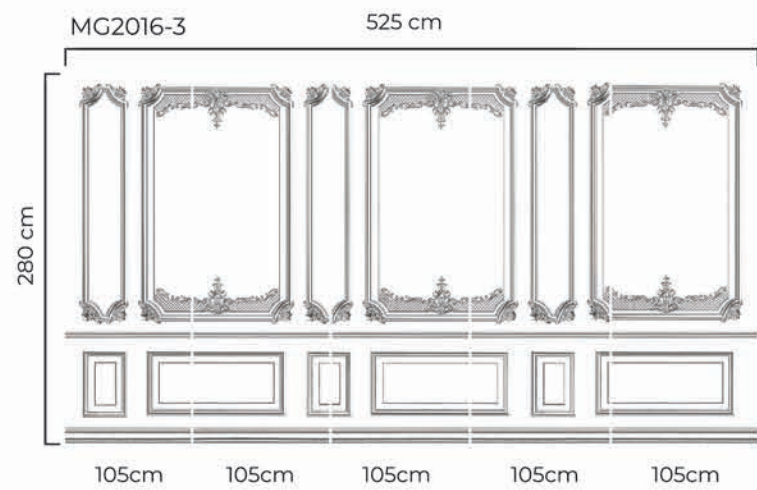

RU

- Рекомендуемый размер. (420x280cm)
- Возможно производить индивидуальный размер.
- Разница в цветовых тонах может быть +/- 10%.

EN

- Recommended size. (420x280cm)
- All the mural sizes can be customized according to your request.
- There may be a +/- 10% difference in color tones.

RU

- Рекомендуемый размер. (315x280cm)
- Возможно производить индивидуальный размер.
- Разница в цветовых тонах может быть +/- 10%.

EN

- Recommended size. (315x280cm)
- All the mural sizes can be customized according to your request.
- There may be a +/- 10% difference in color tones.

MC2016-1

MC2016-2

MC2016-3

TR

- Tavsiye edilen ebat. (525x280cm)
- İstenilen ebatta duvarınıza uygun özel üretim yapılabilmektedir.
- Renk tonunda +/- %10 farklılıklar çıkabilir.

ES

- Tamaño recomendado. (525x280cm)
- Todos los tamaños de los murales pueden ser personalizados de acuerdo a su solicitud.
- Puede haber una diferencia de +/- 10% en los tonos de color.

RU

- Рекомендуемый размер. (525x280cm)
- Возможно производить индивидуальный размер.
- Разница в цветовых тонах может быть +/- 10%.

EN

- Recommended size. (525x280cm)
- All the mural sizes can be customized according to your request.
- There may be a +/- 10% difference in color tones.