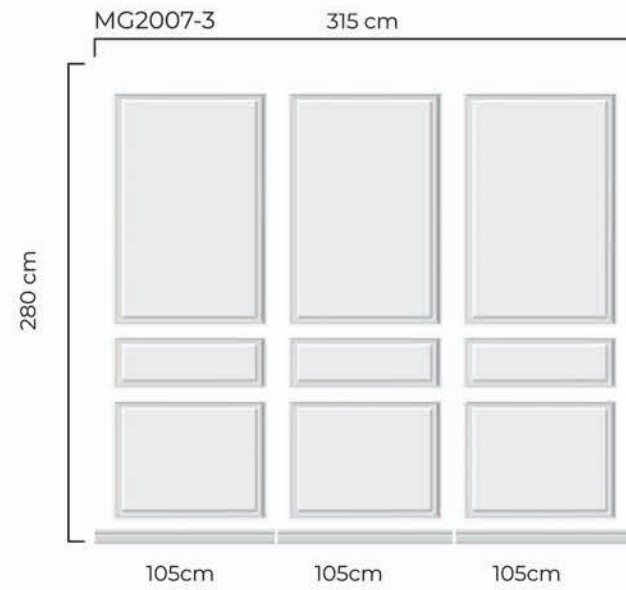

RU

- Рекомендуемый размер. (525x280cm)
- Возможно производить индивидуальный размер.
- Разница в цветовых тонах может быть +/- 10%.

EN

- Recommended size. (525x280cm)
- All the mural sizes can be customized according to your request.
- There may be a +/- 10% difference in color tones.

MC2006-1

MC2006-2

MC2006-3

TR

- Tavsiye edilen ebat. (420x280cm)
- İstenilen ebatta duvarınıza uygun özel üretim yapılabilmektedir.
- Renk tonunda +/- %10 farklılıklar çıkabilir.

ES

- Tamaño recomendado. (420x280cm)
- Todos los tamaños de los murales pueden ser personalizados de acuerdo a su solicitud.
- Puede haber una diferencia de +/- 10% en los tonos de color.

RU

- Рекомендуемый размер. (420x280cm)
- Возможно производить индивидуальный размер.
- Разница в цветовых тонах может быть +/- 10%.

EN

- Recommended size. (420x280cm)
- All the mural sizes can be customized according to your request.
- There may be a +/- 10% difference in color tones.

MG2007-3

MG2007-2

MG2007-1

TR

- Tavsiye edilen ebat. (315x280cm)
- İstenilen ebatta duvarınıza uygun özel üretim yapılabilmektedir.
- Renk tonunda +/- %10 farklılıklar çıkabilir.

ES

- Tamaño recomendado. (315x280cm)
- Todos los tamaños de los murales pueden ser personalizados de acuerdo a su solicitud.
- Puede haber una diferencia de +/- 10% en los tonos de color.