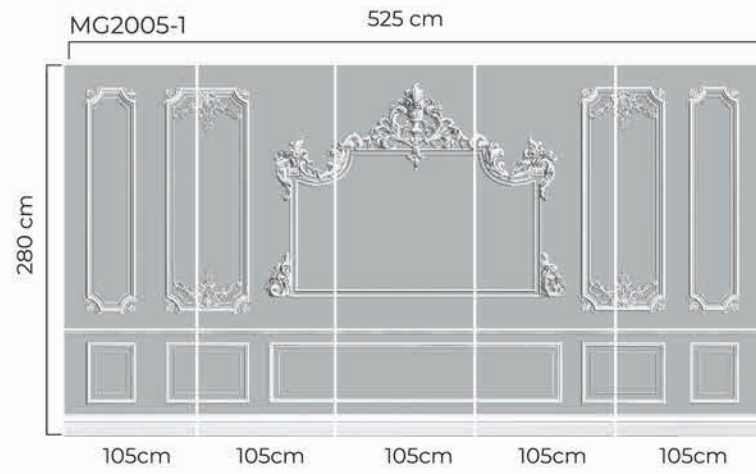

RU

- Рекомендуемый размер. (420x280cm)
- Возможно производить индивидуальный размер.
- Разница в цветовых тонах может быть +/- 10%.

EN

- Recommended size. (420x280cm)
- All the mural sizes can be customized according to your request.
- There may be a +/- 10% difference in color tones.

RU

- Рекомендуемый размер. (525x280cm)
- Возможно производить индивидуальный размер.
- Разница в цветовых тонах может быть +/- 10%.

EN

- Recommended size. (525x280cm)
- All the mural sizes can be customized according to your request.
- There may be a +/- 10% difference in color tones.

MG2005-1

MG2005-2

MG2005-3

TR

- Tavsiye edilen ebat. (525x280cm)
- İstenilen ebatta duvarınıza uygun özel üretim yapılabilmektedir.
- Renk tonunda +/- %10 farklılıklar çıkabilir.

ES

- Tamaño recomendado. (525x280cm)
- Todos los tamaños de los murales pueden ser personalizados de acuerdo a su solicitud.
- Puede haber una diferencia de +/- 10% en los tonos de color.