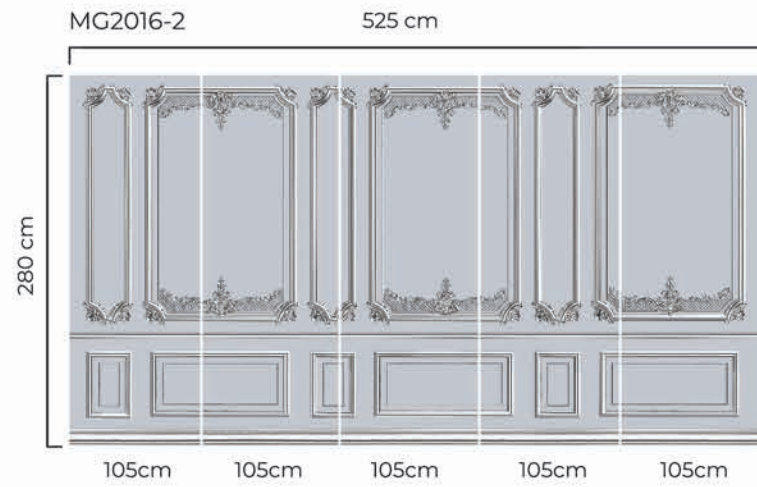

MG2015-3

MG2015-2

MG2015-1

TR

- Tavsiye edilen ebat. (315x280cm)
- İstenilen ebatta duvarınıza uygun özel üretim yapılabilmektedir.
- Renk tonunda +/- %10 farklılıklar çıkabilir.

ES

- Tamaño recomendado. (315x280cm)
- Todos los tamaños de los murales pueden ser personalizados de acuerdo a su solicitud.
- Puede haber una diferencia de +/- 10% en los tonos de color.

RU

- Рекомендуемый размер. (315x280cm)
- Возможно производить индивидуальный размер.
- Разница в цветовых тонах может быть +/- 10%.

EN

- Recommended size. (315x280cm)
- All the mural sizes can be customized according to your request.
- There may be a +/- 10% difference in color tones.

MC2016-1

MC2016-2

MC2016-3

TR

- Tavsiye edilen ebat. (525x280cm)
- İstenilen ebatta duvarınıza uygun özel üretim yapılabilmektedir.
- Renk tonunda +/- %10 farklılıklar çıkabilir.

ES

- Tamaño recomendado. (525x280cm)
- Todos los tamaños de los murales pueden ser personalizados de acuerdo a su solicitud.
- Puede haber una diferencia de +/- 10% en los tonos de color.

RU

- Рекомендуемый размер. (525x280cm)
- Возможно производить индивидуальный размер.
- Разница в цветовых тонах может быть +/- 10%.

EN

- Recommended size. (525x280cm)
- All the mural sizes can be customized according to your request.
- There may be a +/- 10% difference in color tones.