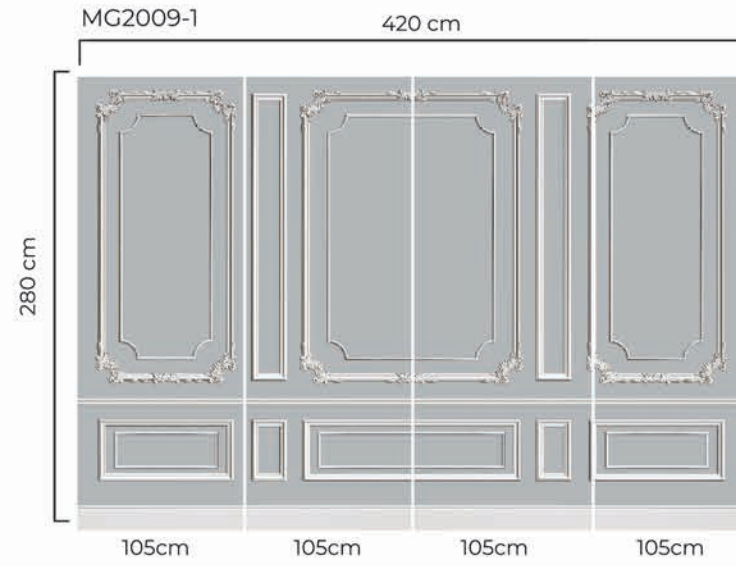

MG2008-3

MG2008-2

MG2008-1

TR

- Tavsiye edilen ebat. (315x280cm)
- İstenilen ebatta duvarınıza uygun özel üretim yapılabilmektedir.
- Renk tonunda +/- %10 farklılıklar çıkabilir.

ES

- Tamaño recomendado. (315x280cm)
- Todos los tamaños de los murales pueden ser personalizados de acuerdo a su solicitud.
- Puede haber una diferencia de +/- 10% en los tonos de color.

RU

- Рекомендуемый размер. (315x280cm)
- Возможно производить индивидуальный размер.
- Разница в цветовых тонах может быть +/- 10%.

EN

- Recommended size. (315x280cm)
- All the mural sizes can be customized according to your request.
- There may be a +/- 10% difference in color tones.

MG2009-1

MG2009-2

MG2009-3

TR

- Tavsiye edilen ebat. (420x280cm)
- İstenilen ebatta duvarınıza uygun özel üretim yapılabilmektedir.
- Renk tonunda +/- %10 farklılıklar çıkabilir.

ES

- Tamaño recomendado. (420x280cm)
- Todos los tamaños de los murales pueden ser personalizados de acuerdo a su solicitud.
- Puede haber una diferencia de +/- 10% en los tonos de color.

RU

- Рекомендуемый размер. (420x280cm)
- Возможно производить индивидуальный размер.
- Разница в цветовых тонах может быть +/- 10%.

EN

- Recommended size. (420x280cm)
- All the mural sizes can be customized according to your request.
- There may be a +/- 10% difference in color tones.