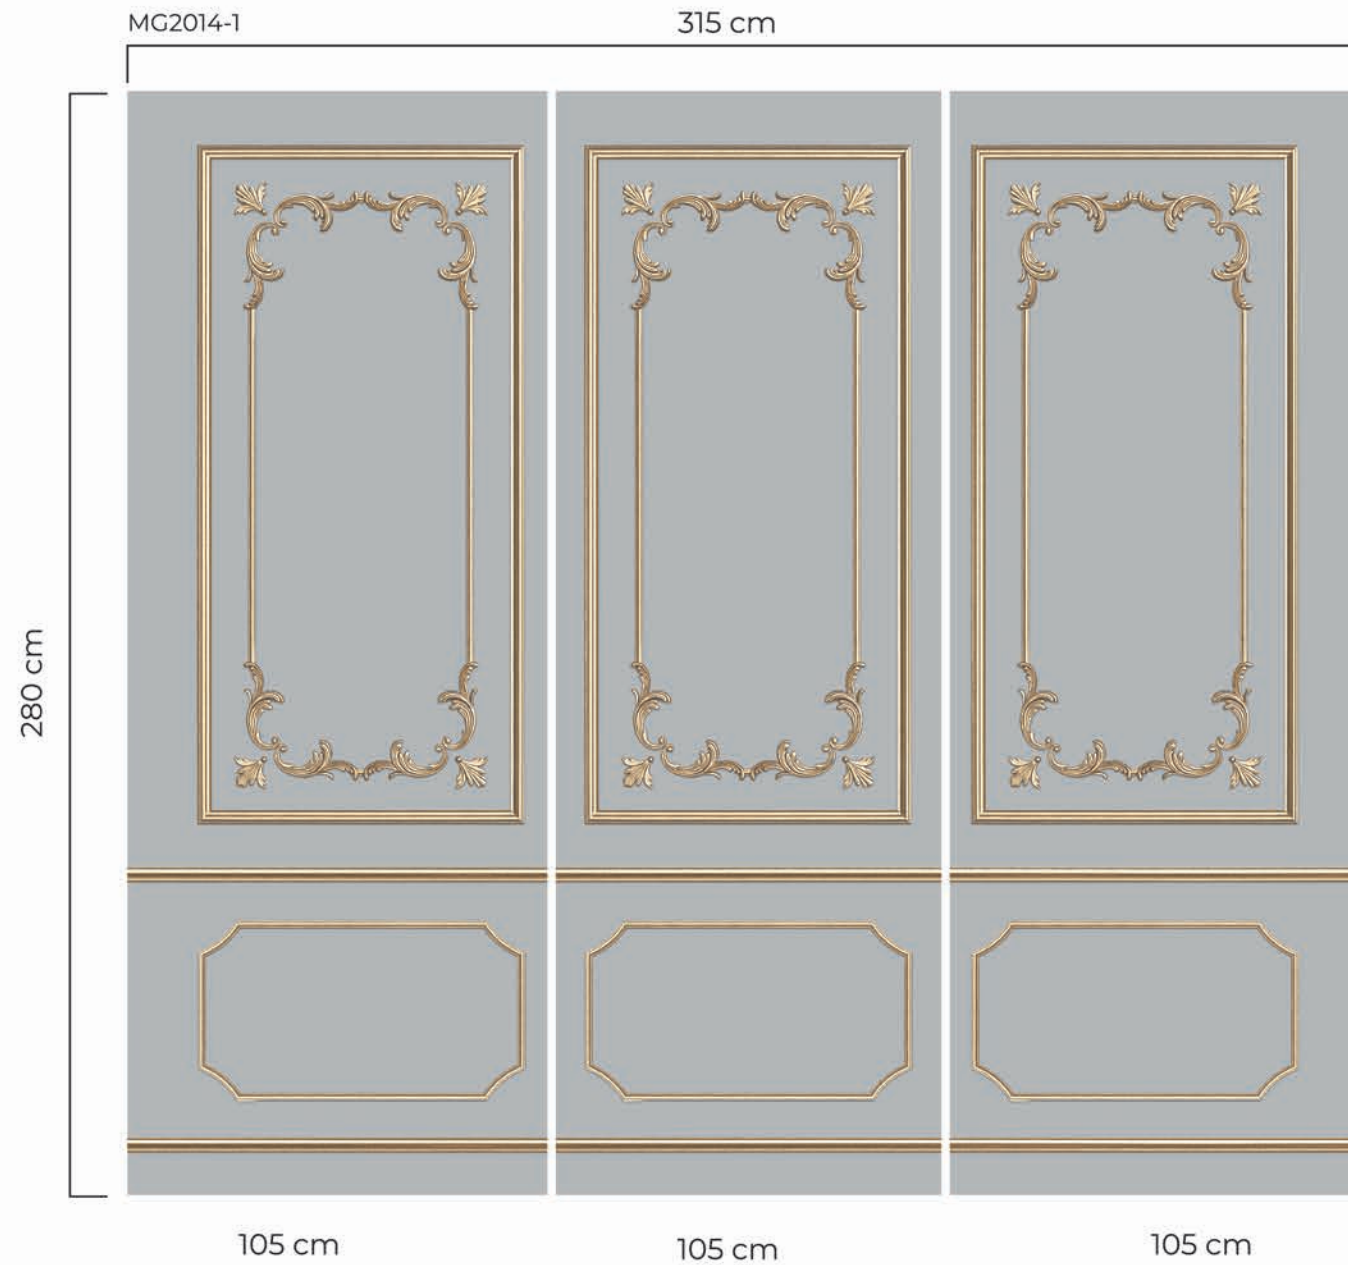

RU

- Рекомендуемый размер. (420x280cm)
- Возможно производить индивидуальный размер.
- Разница в цветовых тонах может быть +/- 10%.

EN

- Recommended size. (420x280cm)
- All the mural sizes can be customized according to your request.
- There may be a +/- 10% difference in color tones.

MG2014-3

MG2014-2

MG2014-1

TR

- Tavsiye edilen ebat. (315x280cm)
- İstenilen ebatta duvarınıza uygun özel üretim yapılabilmektedir.
- Renk tonunda +/- %10 farklılıklar çıkabilir.

ES

- Tamaño recomendado. (315x280cm)
- Todos los tamaños de los murales pueden ser personalizados de acuerdo a su solicitud.
- Puede haber una diferencia de +/- 10% en los tonos de color.

RU

- Рекомендуемый размер. (315x280cm)
- Возможно производить индивидуальный размер.
- Разница в цветовых тонах может быть +/- 10%.

EN

- Recommended size. (315x280cm)
- All the mural sizes can be customized according to your request.
- There may be a +/- 10% difference in color tones.