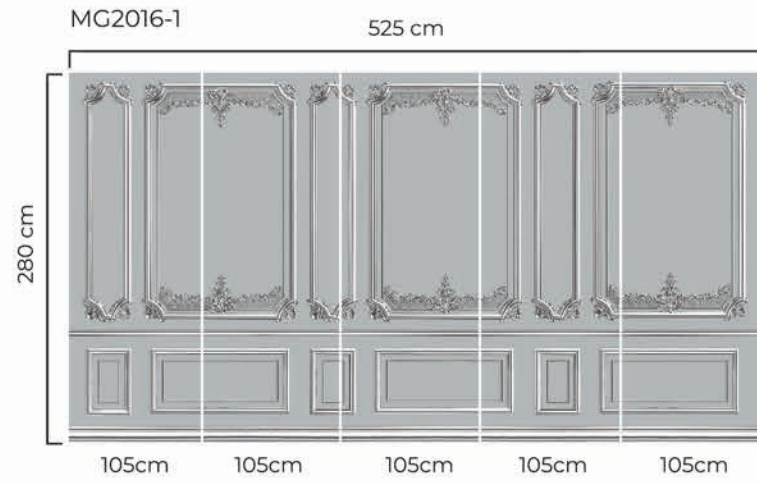

MG2015-3

MG2015-2

MG2015-1

TR

- Tavsiye edilen ebat. (315x280cm)
- İstenilen ebatta duvarınıza uygun özel üretim yapılabilmektedir.
- Renk tonunda +/- %10 farklılıklar çıkabilir.

ES

- Tamaño recomendado. (315x280cm)
- Todos los tamaños de los murales pueden ser personalizados de acuerdo a su solicitud.
- Puede haber una diferencia de +/- 10% en los tonos de color.

RU

- Рекомендуемый размер. (315x280cm)
- Возможно производить индивидуальный размер.
- Разница в цветовых тонах может быть +/- 10%.

EN

- Recommended size. (315x280cm)
- All the mural sizes can be customized according to your request.
- There may be a +/- 10% difference in color tones.

MC2016-1

MC2016-2

MC2016-3

TR

- Tavsiye edilen ebat. (525x280cm)
- İstenilen ebatta duvarınıza uygun özel üretim yapılabilmektedir.
- Renk tonunda +/- %10 farklılıklar çıkabilir.

ES

- Tamaño recomendado. (525x280cm)
- Todos los tamaños de los murales pueden ser personalizados de acuerdo a su solicitud.
- Puede haber una diferencia de +/- 10% en los tonos de color.

RU

- Рекомендуемый размер. (525x280cm)
- Возможно производить индивидуальный размер.
- Разница в цветовых тонах может быть +/- 10%.

EN

- Recommended size. (525x280cm)
- All the mural sizes can be customized according to your request.
- There may be a +/- 10% difference in color tones.