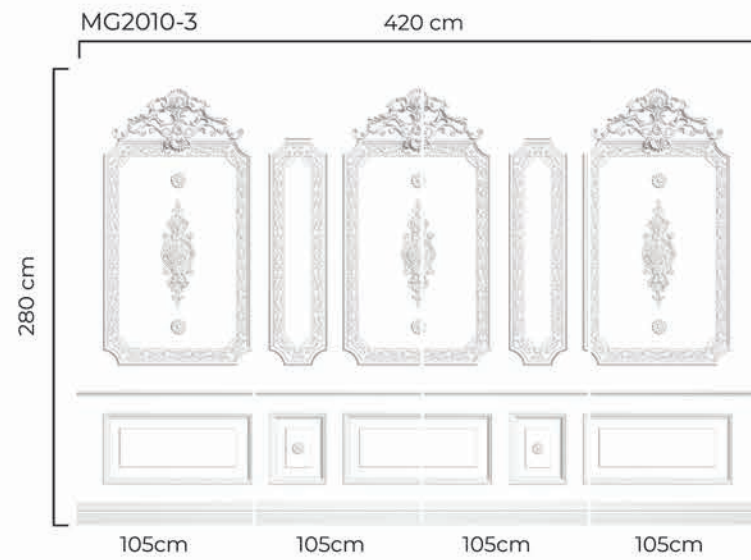

RU

- Рекомендуемый размер. (420x280cm)
- Возможно производить индивидуальный размер.
- Разница в цветовых тонах может быть +/- 10%.

EN

- Recommended size. (420x280cm)
- All the mural sizes can be customized according to your request.
- There may be a +/- 10% difference in color tones.

MC2010-1

MC2010-2

MC2010-3

TR

- Tavsiye edilen ebat. (420x280cm)
- İstenilen ebatta duvarınıza uygun özel üretim yapılabilmektedir.
- Renk tonunda +/- %10 farklılıklar çıkabilir.

ES

- Tamaño recomendado. (420x280cm)
- Todos los tamaños de los murales pueden ser personalizados de acuerdo a su solicitud.
- Puede haber una diferencia de +/- 10% en los tonos de color.