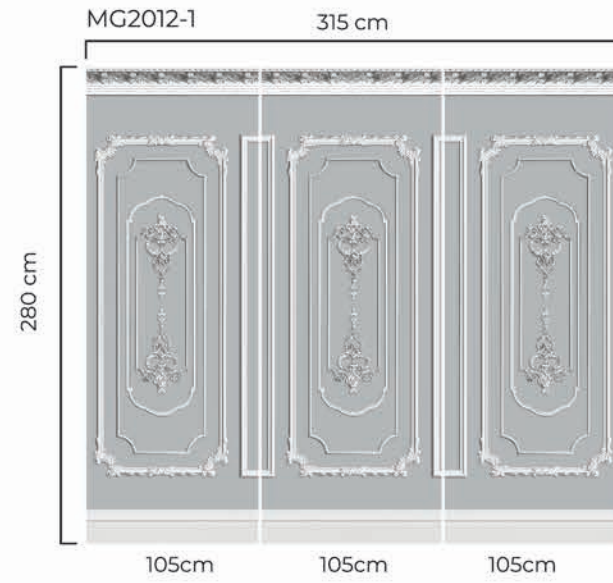

RU

- Рекомендуемый размер. (420x280cm)
- Возможно производить индивидуальный размер.
- Разница в цветовых тонах может быть +/- 10%.

EN

- Recommended size. (420x280cm)
- All the mural sizes can be customized according to your request.
- There may be a +/- 10% difference in color tones.

MG2012-3

MG2012-2

MG2012-1

TR

- Tavsiye edilen ebat. (315x280cm)
- İstenilen ebatta duvarınıza uygun özel üretim yapılabilmektedir.
- Renk tonunda +/- %10 farklılıklar çıkabilir.

ES

- Tamaño recomendado. (315x280cm)
- Todos los tamaños de los murales pueden ser personalizados de acuerdo a su solicitud.
- Puede haber una diferencia de +/- 10% en los tonos de color.