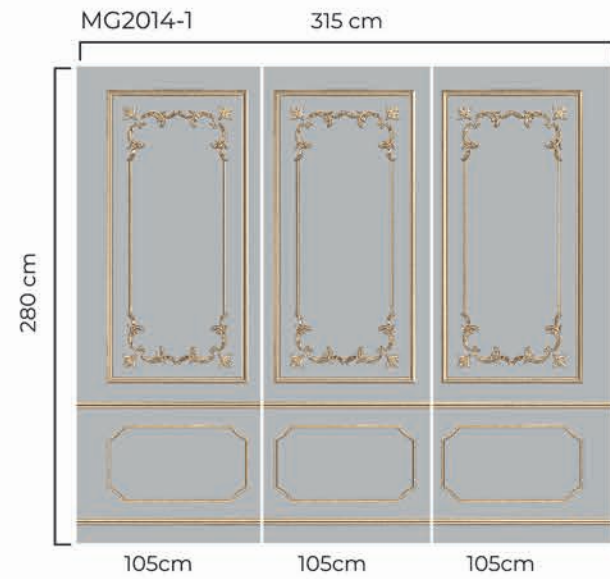

RU

- Рекомендуемый размер. (420x280cm)
- Возможно производить индивидуальный размер.
- Разница в цветовых тонах может быть +/- 10%.

EN

- Recommended size. (420x280cm)
- All the mural sizes can be customized according to your request.
- There may be a +/- 10% difference in color tones.

MG2014-3

MG2014-2

MG2014-1

TR

- Tavsiye edilen ebat. (315x280cm)
- İstenilen ebatta duvarınıza uygun özel üretim yapılabilmektedir.
- Renk tonunda +/- %10 farklılıklar çıkabilir.

ES

- Tamaño recomendado. (315x280cm)
- Todos los tamaños de los murales pueden ser personalizados de acuerdo a su solicitud.
- Puede haber una diferencia de +/- 10% en los tonos de color.

RU

- Рекомендуемый размер. (315x280cm)
- Возможно производить индивидуальный размер.
- Разница в цветовых тонах может быть +/- 10%.

EN

- Recommended size. (315x280cm)
- All the mural sizes can be customized according to your request.
- There may be a +/- 10% difference in color tones.