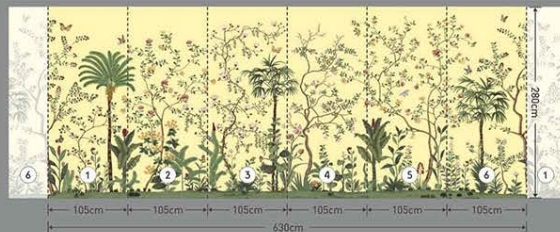

FJ305

630X280(cm)

FJ305-2