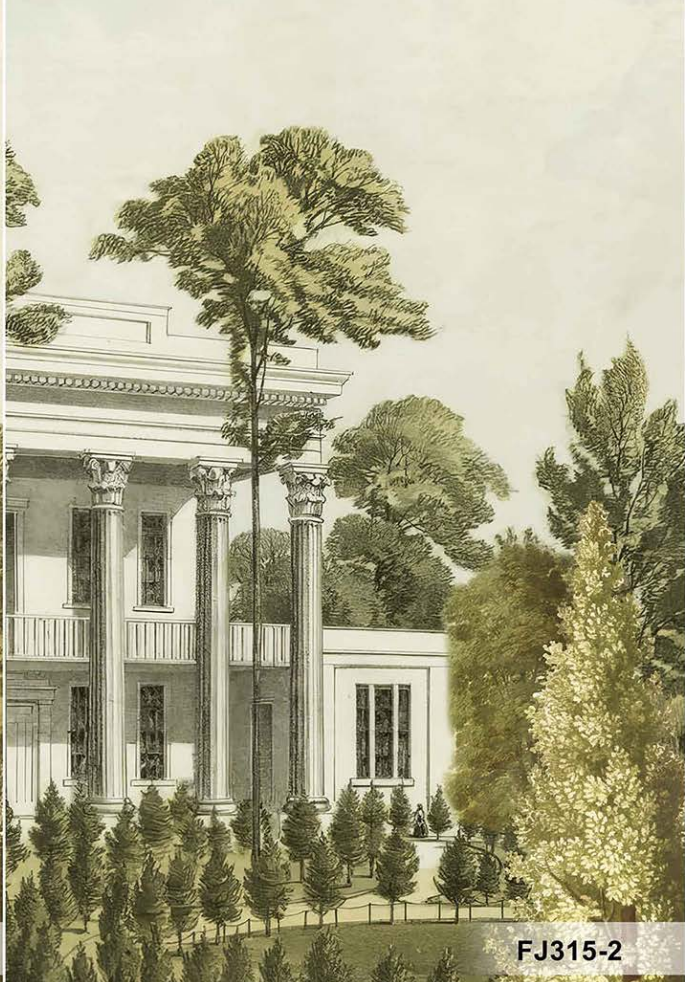

FJ315-1

FJ315-2