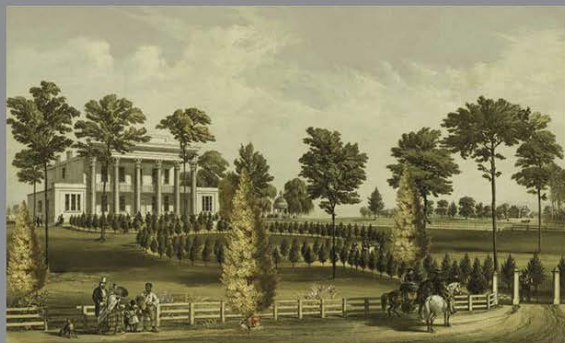

FJ315-2

1. **RU** - Панно на флизелиновой основе. Выпускается в виде панелей шириной 105 см.
   - Данная продукция может быть изготовлена по вашему индивидуальному заказу в желаемом размере.
   - Размер формата 420x280 см.
   - Вы можете выбрать любую из различных текстур поверхности на последней странице.