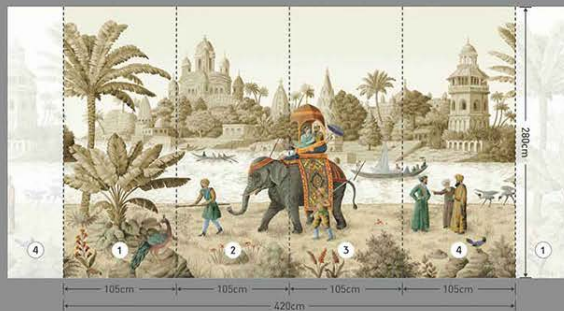

FJ309

420X280(cm)

FJ309-1