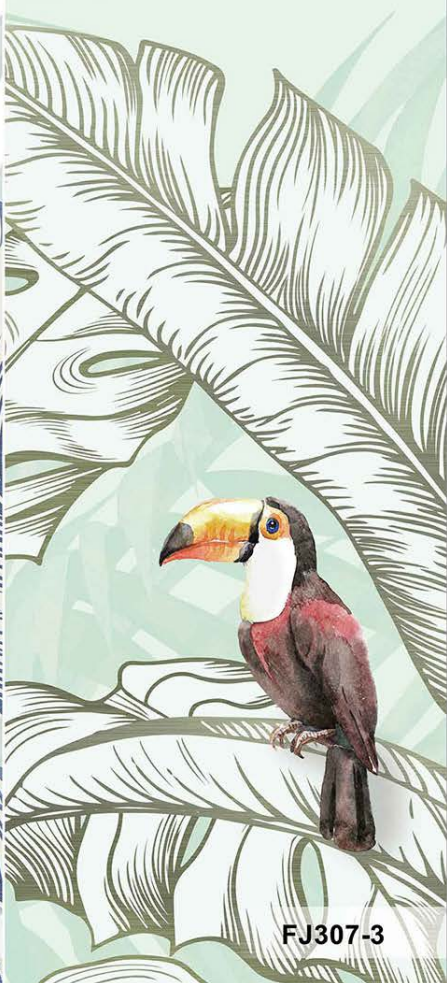

FJ307-2

FJ307-3