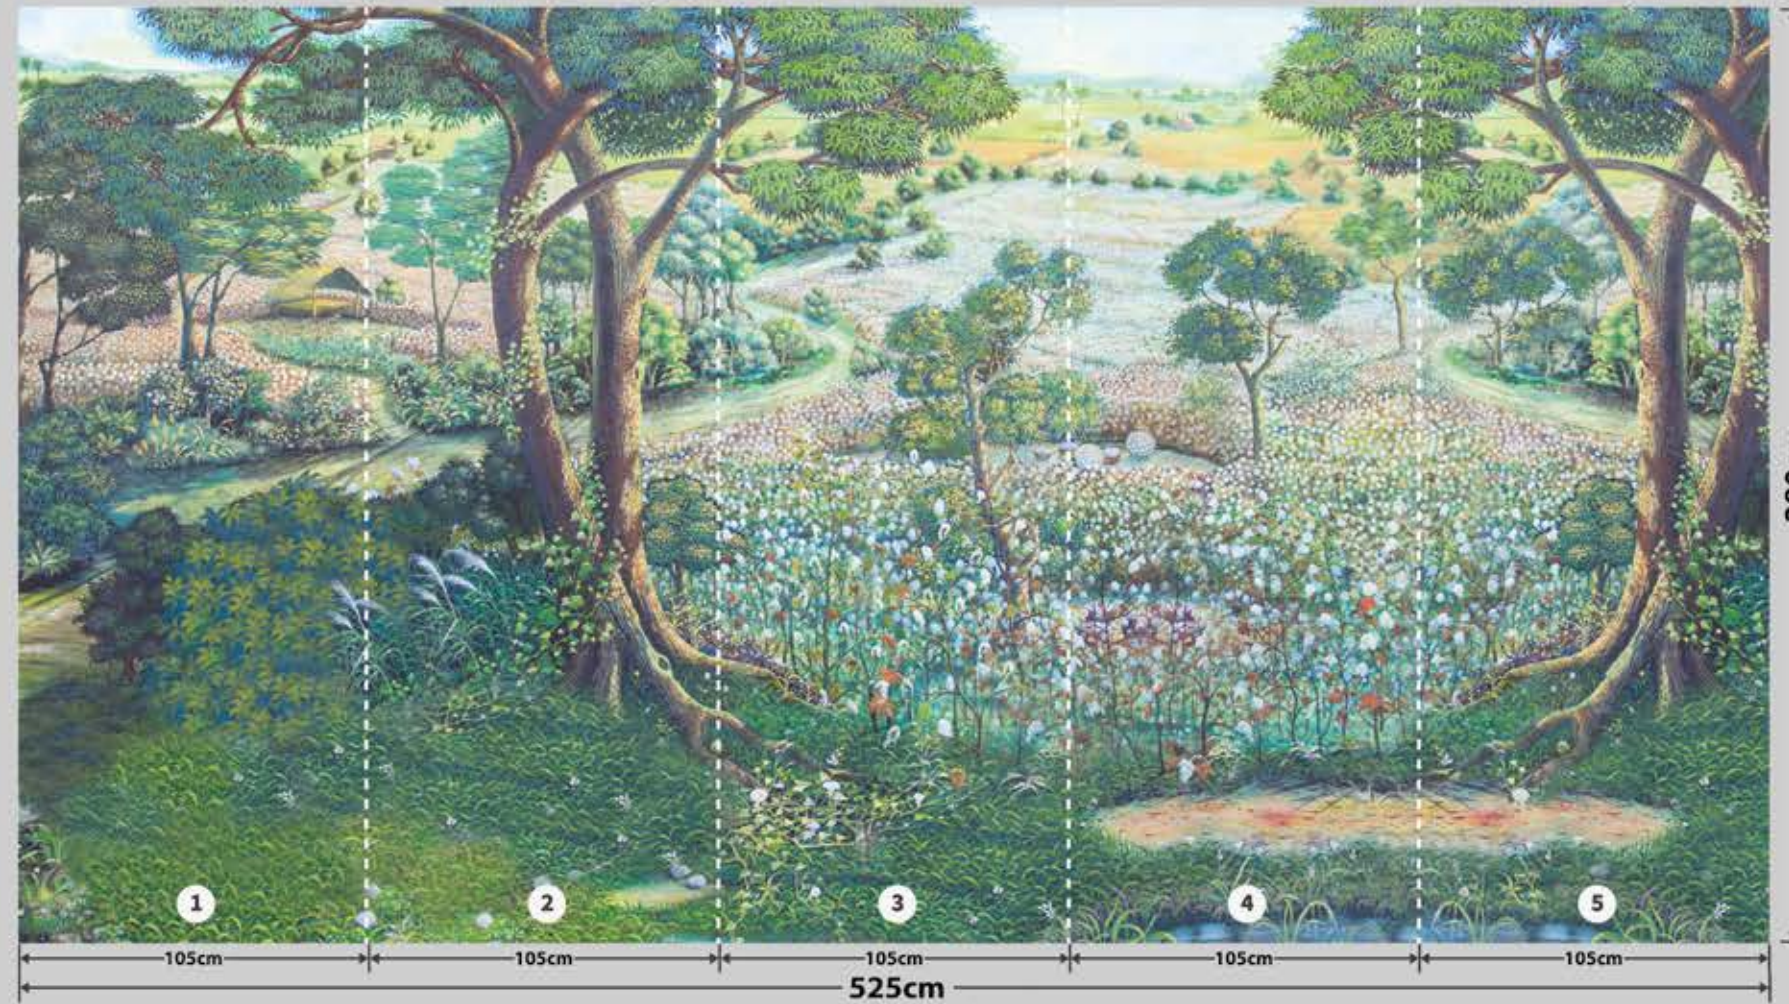

SE319-1

1.FLEXIBLE TEXTILE BACK WALLCOVERING MATERIAL

1. **EN** - Flexible textile based mural produced as one piece without joint.
   - Pattern size is 525x280cm.
   - All mural size can be customised according to your request
   - The colors in the image make differ according to material choice.
2. **TR** - Esnek tekstil tabanlı poster duvar kağıdır. Birleşim yeri olmadan, tek parça olarak üretilir.
   - Desen ebatı 525x280cm'dir.
   - İstenilen ebatta duvarınıza uygun özel üretim yapılabilir.
   - Seçilen farklı materyallerde ürün rengi farklı olabilmektedir.
3. **FR** - Papier peint mural à base de textile flexible. Il est produit en une seule pièce sans joint.
   - La taille du motif est de 525x280cm.
   - Toutes les tailles de murales peuvent être personnalisées selon votre demande.
   - Les couleurs de l'image peuvent varier en fonction du choix du matériau.
4. **RU** - Панно на гибкой текстильной основе выпускается как единое целое, без стыков.
   - Размер рисунка 525x280см.
   - Данная продукция может быть изготовлена по вашему индивидуальному заказу в желаемом размере.
   - Цвет может отличаться в зависимости от выбранного материала.
5. **ES** - Papel pintado mural de base textil flexible. Se produce como una sola pieza sin juntas.
   - El tamaño del patrón es de 525x280cm.
   - Todos los tamaños de murales se pueden personalizar según su solicitud.
   - Los colores de la imagen difieren según la elección del material.

2.TEXTILE BACK WALLCOVERING MATERIAL