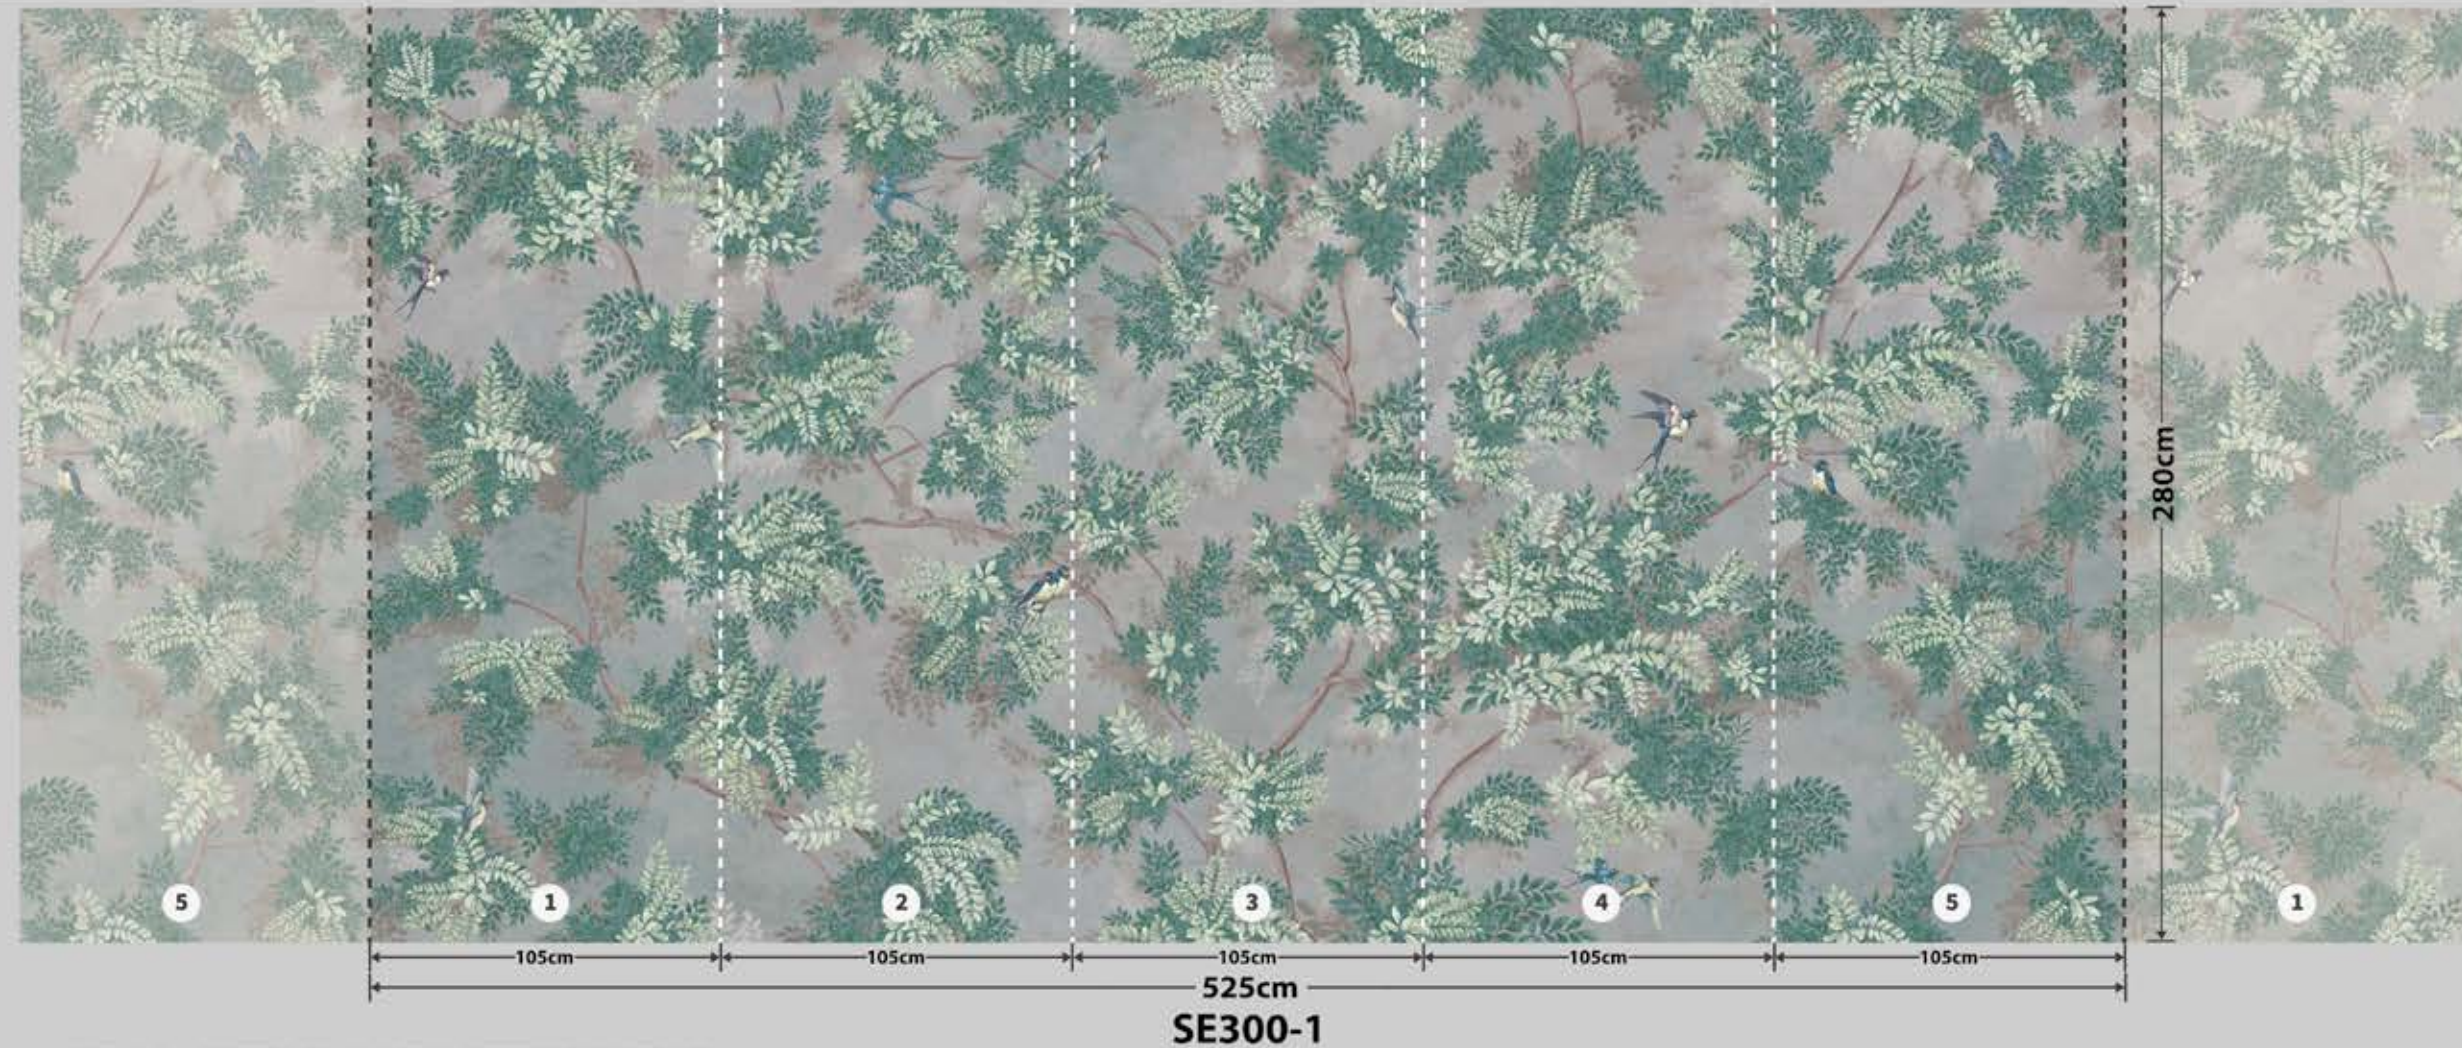

1.FLEXIBLE TEXTILE BACK WALLCOVERING MATERIAL

1. **EN** - Flexible textile based mural produced as one piece without joint.
   - Pattern size is 525x280cm. This pattern repeats every 525cm width.
   - All mural size can be customised according to your request.
   - The colors in the image make differ according to material choice.
2. **TR** - Esnek tekstil tabanlı poster duvar kağıdır birleşim yeri olmadan, tek parça olarak üretilir.
   - Desen ebatı 525x280cm'dir. Her 525cm de bir bu desen tekrar etmektedir.
   - İstenilen ebatta duvarınıza uygun özel üretim yapılabilir.
   - Seçilen farklı materyallerde ürün rengi farklı olabilmektedir.
3. **FR** - Papier peint mural à base de textile flexible. Il est produit en une seule pièce sans joint.
   - La taille du motif est de 525x280cm. Ce motif se répète tous les 525cm de large.
   - Toutes les tailles de murales peuvent être personnalisées selon votre demande.
   - Les couleurs de l'image peuvent varier en fonction du choix du matériau.
4. **RU** - Панно на гибкой текстильной основе выпускается как единое целое, без стыков.
   - Размер рисунка 525x280см. Узор повторяется каждые 525см.
   - Данная продукция может быть изготовлена по вашему индивидуальному заказу в желаемом размере.
   - Цвет может отличаться в зависимости от выбранного материала.
5. **ES** - Papel pintado mural de base textil flexible. Se produce como una sola pieza sin juntas.
   - El tamaño del patrón es de 525x280cm.
   - Este patrón se repite cada 525cm de ancho.
   - Todos los tamaños de murales se pueden personalizar según su solicitud.
   - Los colores de la imagen difieren según la elección del material.

2.TEXTILE BACK WALLCOVERING MATERIAL