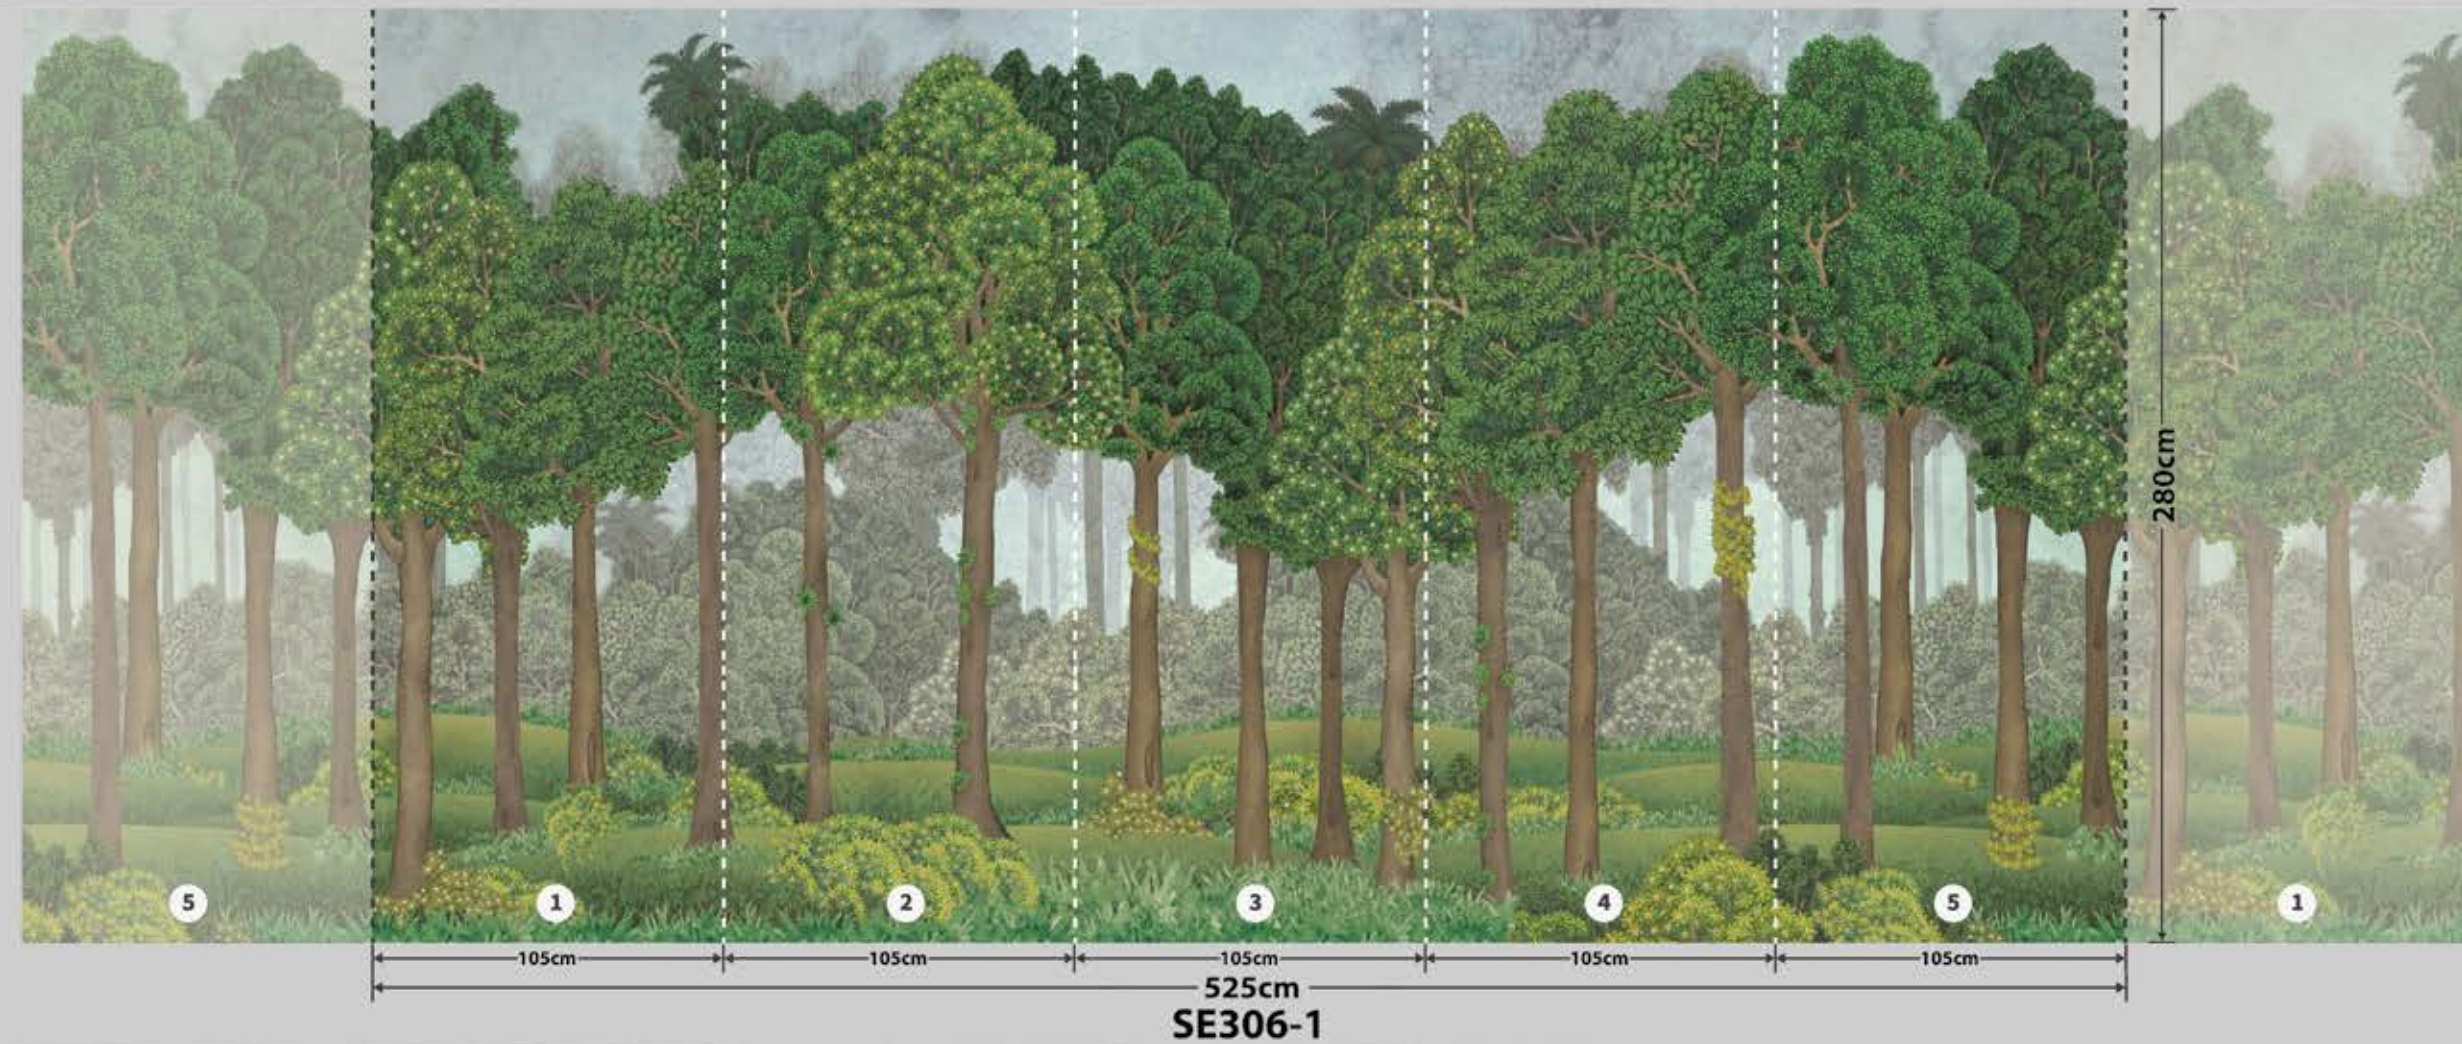

1. **EN** - Flexible textile based mural produced as one piece without joint.
   - Pattern size is 525x280cm. This pattern repeats every 525cm width.
   - All mural size can be customised according to your request
   - The colors in the image make differ according to material choice.
2. **TR** - Esnek tekstil tabanlı poster duvar kağıdır birleşim yeri olmadan, tek parça olarak üretilir.
   - Desen ebatı 525x280cm'dir. Her 525cm de bir bu desen tekrar etmektedir.
   - İstenilen ebatta duvarınıza uygun özel üretim yapılabilir.
   - Seçilen farklı materyallerde ürün rengi farklı olabilmektedir.
3. **FR** - Papier peint mural à base de textile flexible. Il est produit en une seule pièce sans joint.
   - La taille du motif est de 525x280cm. Ce motif se répète tous les 525cm de large.
   - Toutes les tailles de murales peuvent être personnalisées selon votre demande.
   - Les couleurs de l'image peuvent varier en fonction du choix du matériau.
4. **RU** - Панно на гибкой текстильной основе выпускается как единое целое, без стыков.
   - Размер рисунка 525x280см. Узор повторяется каждые 525см.
   - Данная продукция может быть изготовлена по вашему индивидуальному заказу в желаемом размере.
   - Цвет может отличаться в зависимости от выбранного материала.
5. **ES** - Papel pintado mural de base textil flexible. Se produce como una sola pieza sin juntas.
   - El tamaño del patrón es de 525x280cm.
   - Este patrón se repite cada 525cm de ancho.
   - Todos los tamaños de murales se pueden personalizar según su solicitud.
   - Los colores de la imagen difieren según la elección del material.