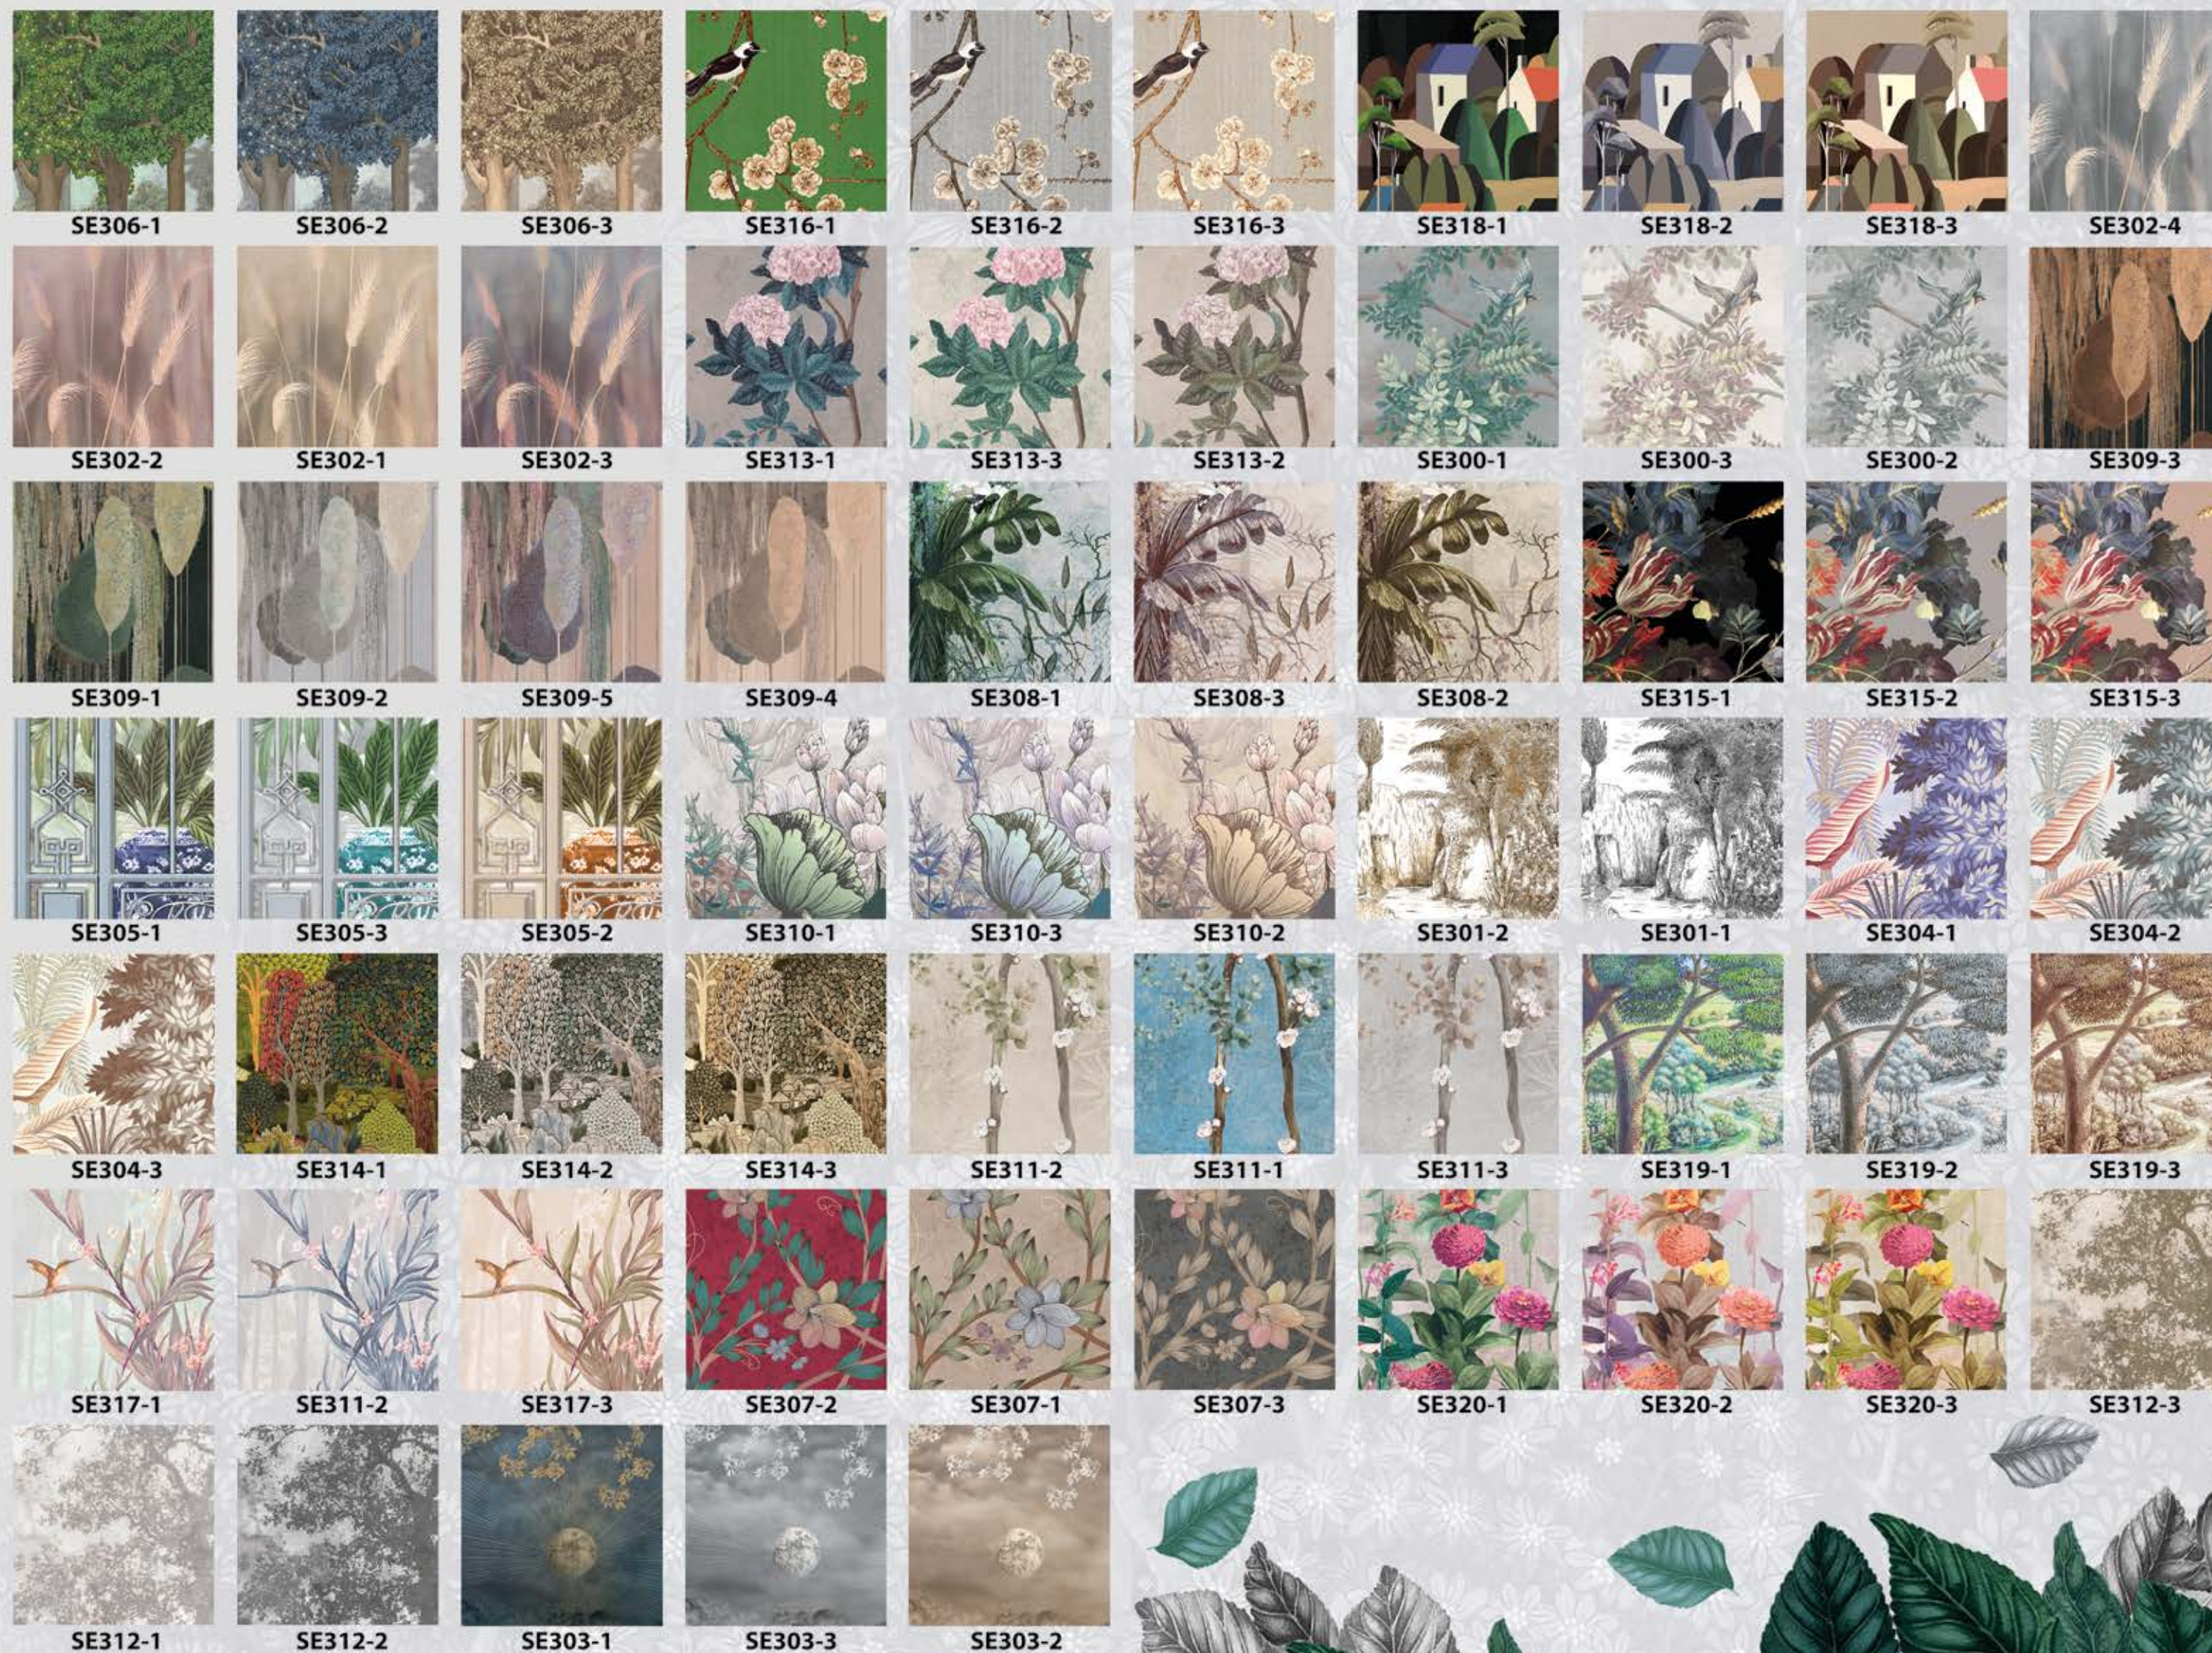

PRODUCT PREVIEW