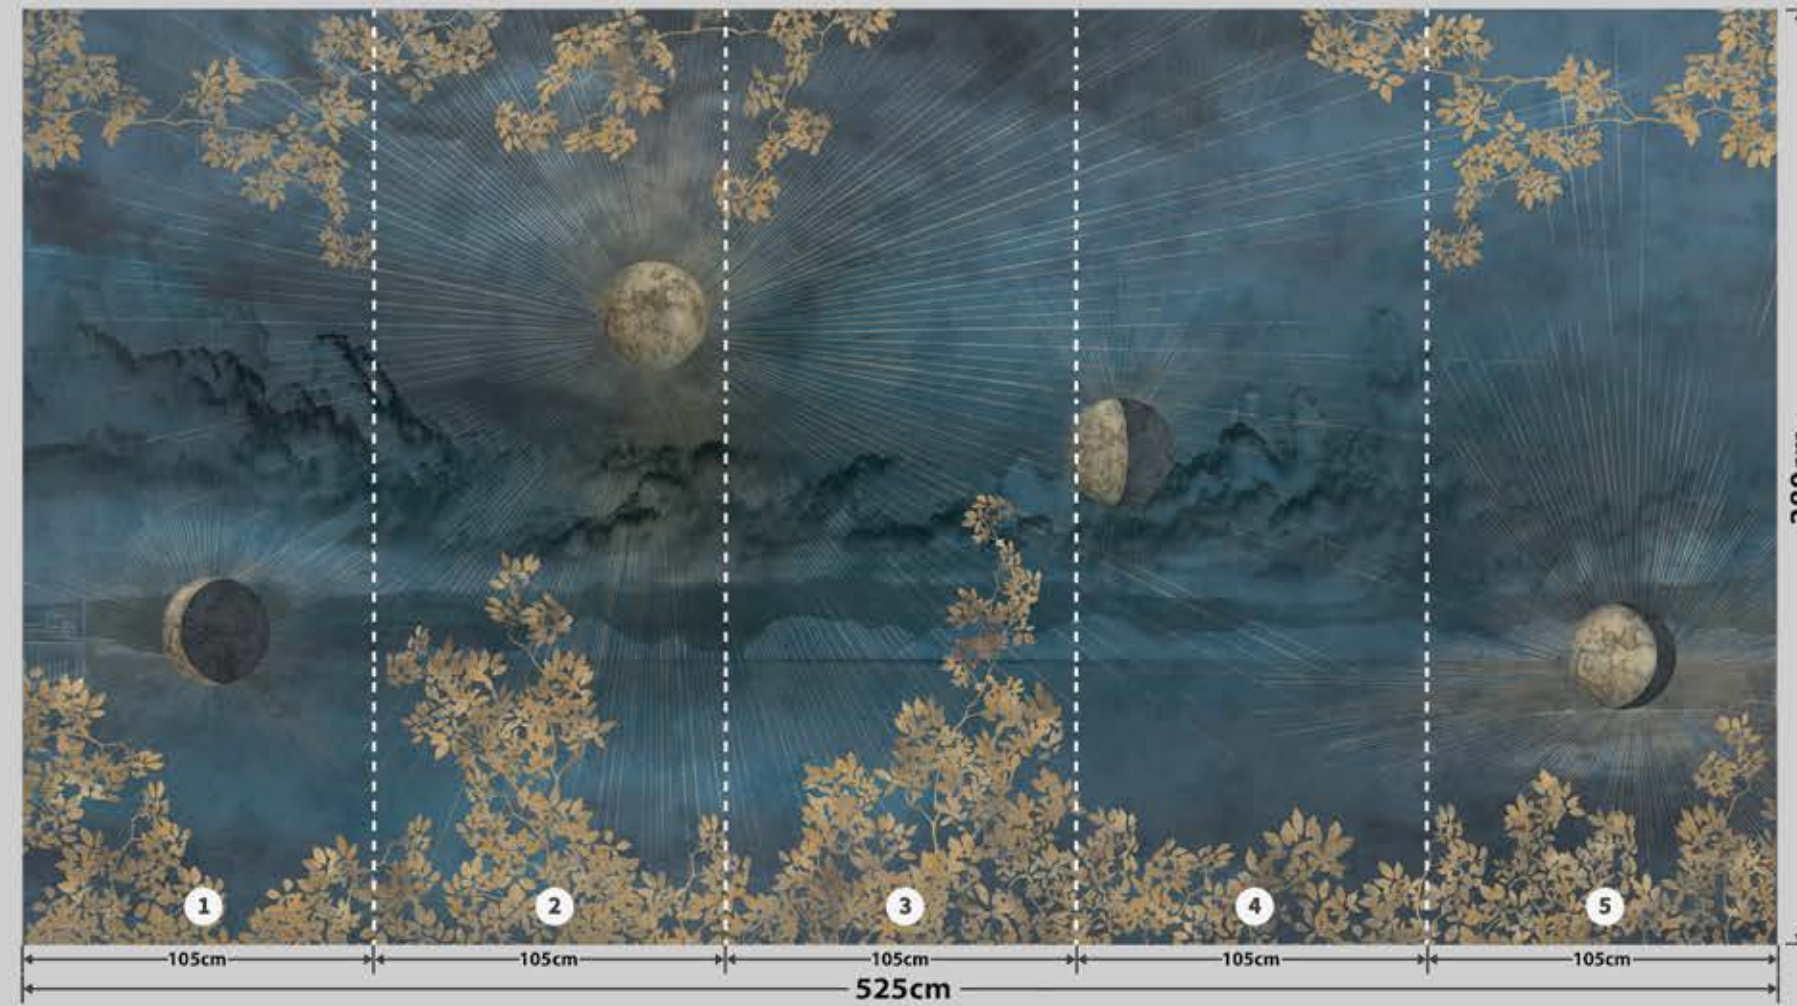

SE303-1

1.FLEXIBLE TEXTILE BACK WALLCOVERING MATERIAL

1. **EN** - Flexible textile based mural produced as one piece without joint.
   - Pattern size is 525x280cm.
   - All mural size can be customised according to your request
   - The colors in the image make differ according to material choice.
2. **TR** - Esnek tekstil tabanlı poster duvar kağıdır birleşim yeri olmadan, tek parça olarak üretilir.
   - Desen ebatı 525x280cm'dir.
   - İstenilen ebatta duvarınıza uygun özel üretim yapılabilmektedir.
   - Seçilen farklı materyallerde ürün rengi farklı olabilmektedir.
3. **FR** - Papier peint mural à base de textile flexible. Il est produit en une seule pièce sans joint.
   - La taille du motif est de 525x280cm.
   - Toutes les tailles de murales peuvent être personnalisées selon votre demande.
   - Les couleurs de l'image peuvent varier en fonction du choix du matériau.
4. **RU** - Панно на гибкой текстильной основе выпускается как единое целое, без стыков.
   - Размер рисунка 525x280см.
   - Данная продукция может быть изготовлена по вашему индивидуальному заказу в желаемом размере.
   - Цвет может отличаться в зависимости от выбранного материала.
5. **ES** - Papel pintado mural de base textil flexible. Se produce como una sola pieza sin juntas.
   - El tamaño del patrón es de 525x280cm.
   - Todos los tamaños de murales se pueden personalizar según su solicitud.
   - Los colores de la imagen difieren según la elección del material.

2.TEXTILE BACK WALLCOVERING MATERIAL