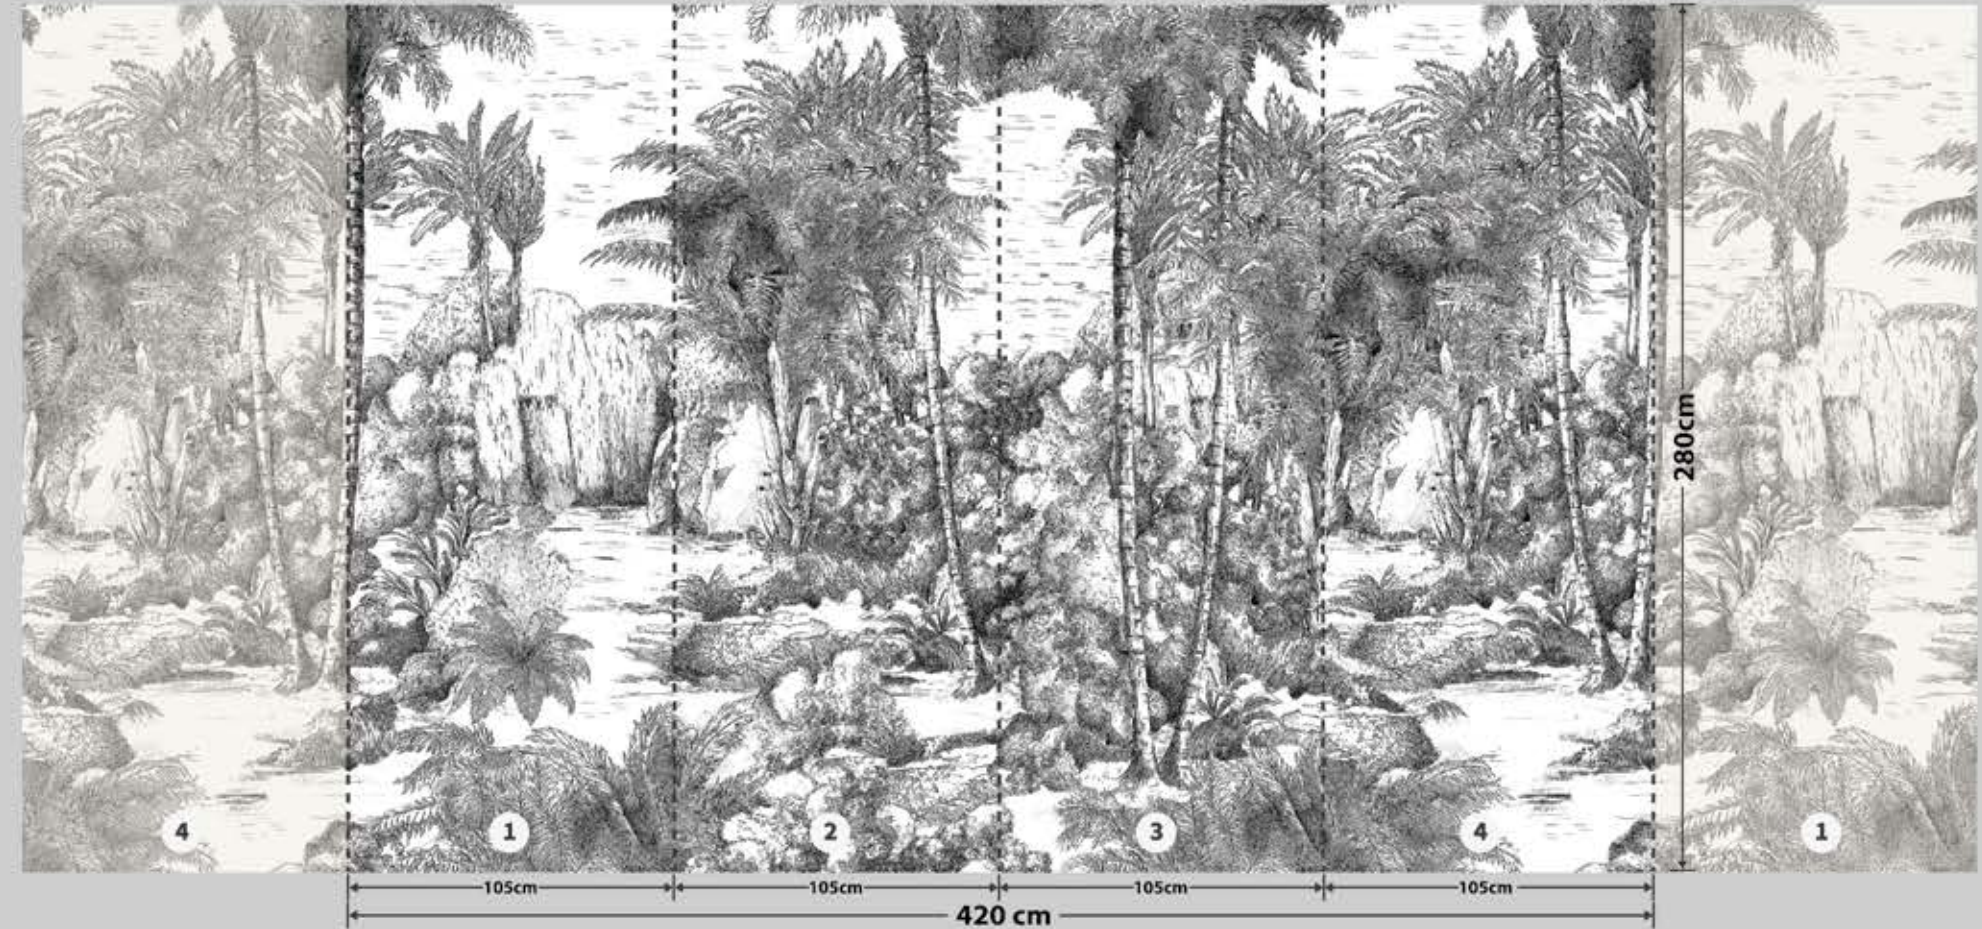

1. **EN** - Non-woven based mural is produced as 105cm wide panels.
   - Pattern size is 420x280cm.This pattern repeats every 420cm width.
   - All mural size can be customised according to your request
   - You can choose any of surface textures from the last page
   - The colors in the image make differ according to material choice.
2. **TR** - Non-woven tabanlı poster duvar kağıdır. 105cm eninde paneller olarak üretilmektedir.
   - Desen ebatı 420x280cm'dir. Her 420cm de bir bu desen tekrar etmektedir.
   - İstenilen ebatta duvarınıza uygun özel üretim yapılabilir.
   - Son sayfada bulunan farklı yüzey dokularından herhangi birini seçebilirsiniz.
   - Seçilen farklı materyallerde ürün rengi farklı olabilmektedir.
3. **FR** - Papier peint mural non-tissé. Il est produit en panneaux de 105cm de large.
   - La taille du motif est de 420x280cm. Ce motif se répète tous les 420cm de large.
   - Toutes les tailles de murales peuvent être personnalisées selon votre demande.
   - Vous pouvez choisir l'une des textures de surface de la dernière page.
   - Les couleurs de l'image peuvent varier en fonction du choix du matériau.
4. **RU** - Панно на флизелиновой основе выпускается в виде панелей шириной 105см.
   - Размер рисунка 420x280см. Узор повторяется каждые 420см.
   - Данная продукция может быть изготовлена по вашему индивидуальному заказу в желаемом размере.
   - Вы можете выбрать любую из различных текстур на последней странице.
   - Цвет может отличаться в зависимости от выбранного материала.
5. **ES** - Papel pintado mural no tejido. Se produce en paneles de 105cm de ancho.
   - El tamaño del patrón es de 420x280cm. Este patrón se repite cada 420cm de ancho.
   - Todos los tamaños de murales se pueden personalizar según su solicitud.
   - Puede elegir cualquiera de las texturas de la superficie de la última página.
   - Los colores de la imagen difieren según la elección del material.

SE301-1