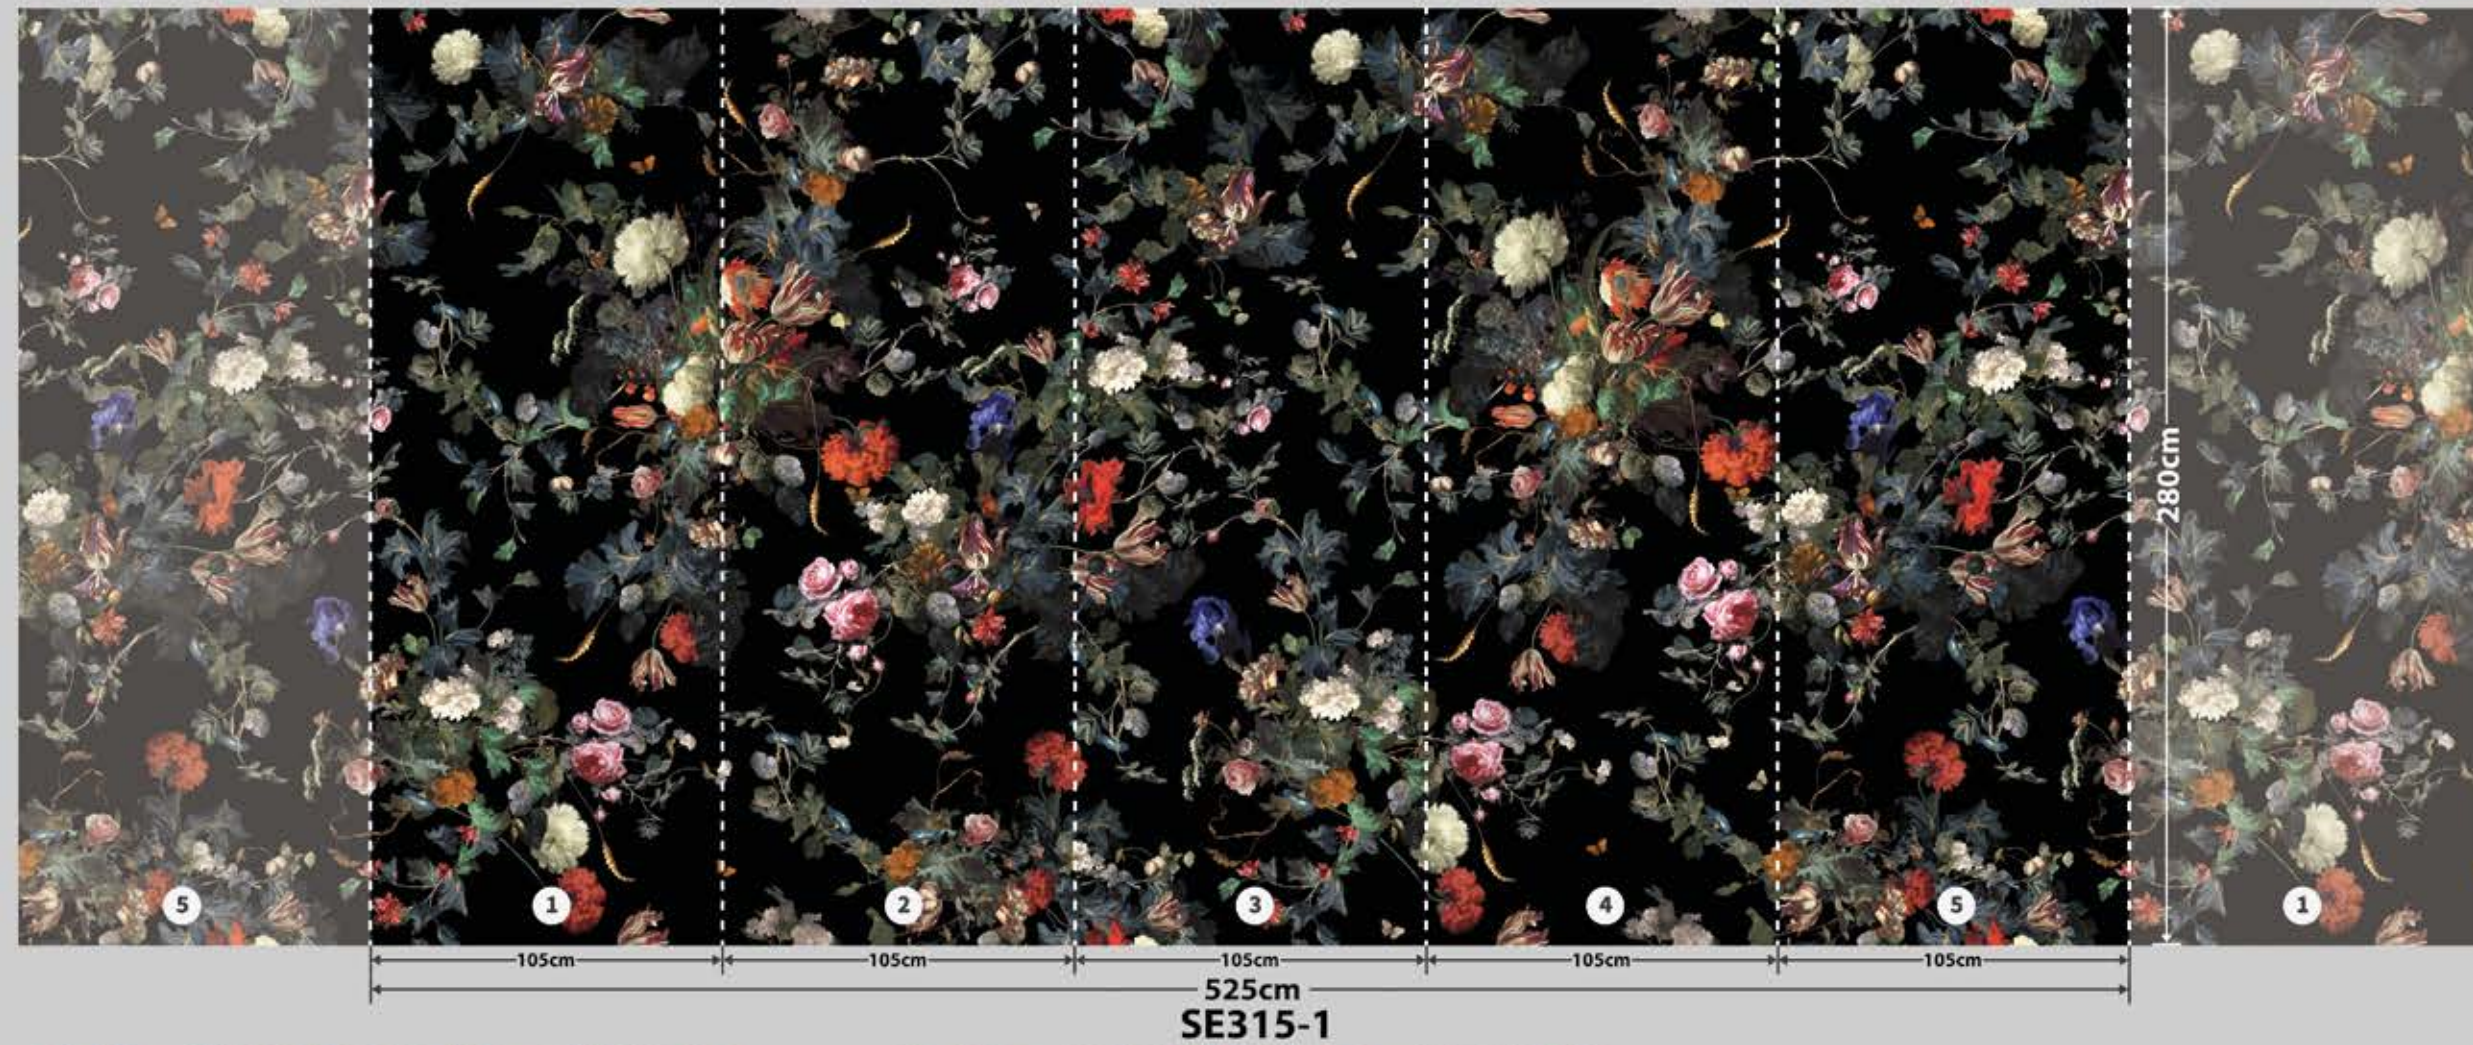

SE315-3

1. **EN** - Flexible textile based mural produced as one piece without joint.
   - Pattern size is 525x280cm. This pattern repeats every 525cm width.
   - All mural size can be customised according to your request
   - The colors in the image make differ according to material choice.
2. **TR** - Esnek tekstil tabanlı poster duvar kağıdudur birleşim yeri olmadan, tek parça olarak üretilir.
   - Desen ebatı 525x280cm'dir. Her 525cm de bir bu desen tekrar etmektedir.
   - İstenilen ebatta duvarınıza uygun özel üretim yapılabilir.
   - Seçilen farklı materyallerde ürün rengi farklı olabilmektedir.
3. **FR** - Papier peint mural à base de textile flexible. Il est produit en une seule pièce sans joint.
   - La taille du motif est de 525x280cm. Ce motif se répète tous les 525cm de large.
   - Toutes les tailles de murales peuvent être personnalisées selon votre demande.
   - Les couleurs de l'image peuvent varier en fonction du choix du matériau.
4. **RU** - Панно на гибкой текстильной основе выпускается как единое целое, без стыков.
   - Размер рисунка 525x280см. Узор повторяется каждые 525см.
   - Данная продукция может быть изготовлена по вашему индивидуальному заказу в желаемом размере.
   - Цвет может отличаться в зависимости от выбранного материала.
5. **ES** - Papel pintado mural de base textil flexible. Se produce como una sola pieza sin juntas.
   - El tamaño del patrón es de 525x280cm.
   - Este patrón se repite cada 525cm de ancho.
   - Todos los tamaños de murales se pueden personalizar según su solicitud.
   - Los colores de la imagen difieren según la elección del material.