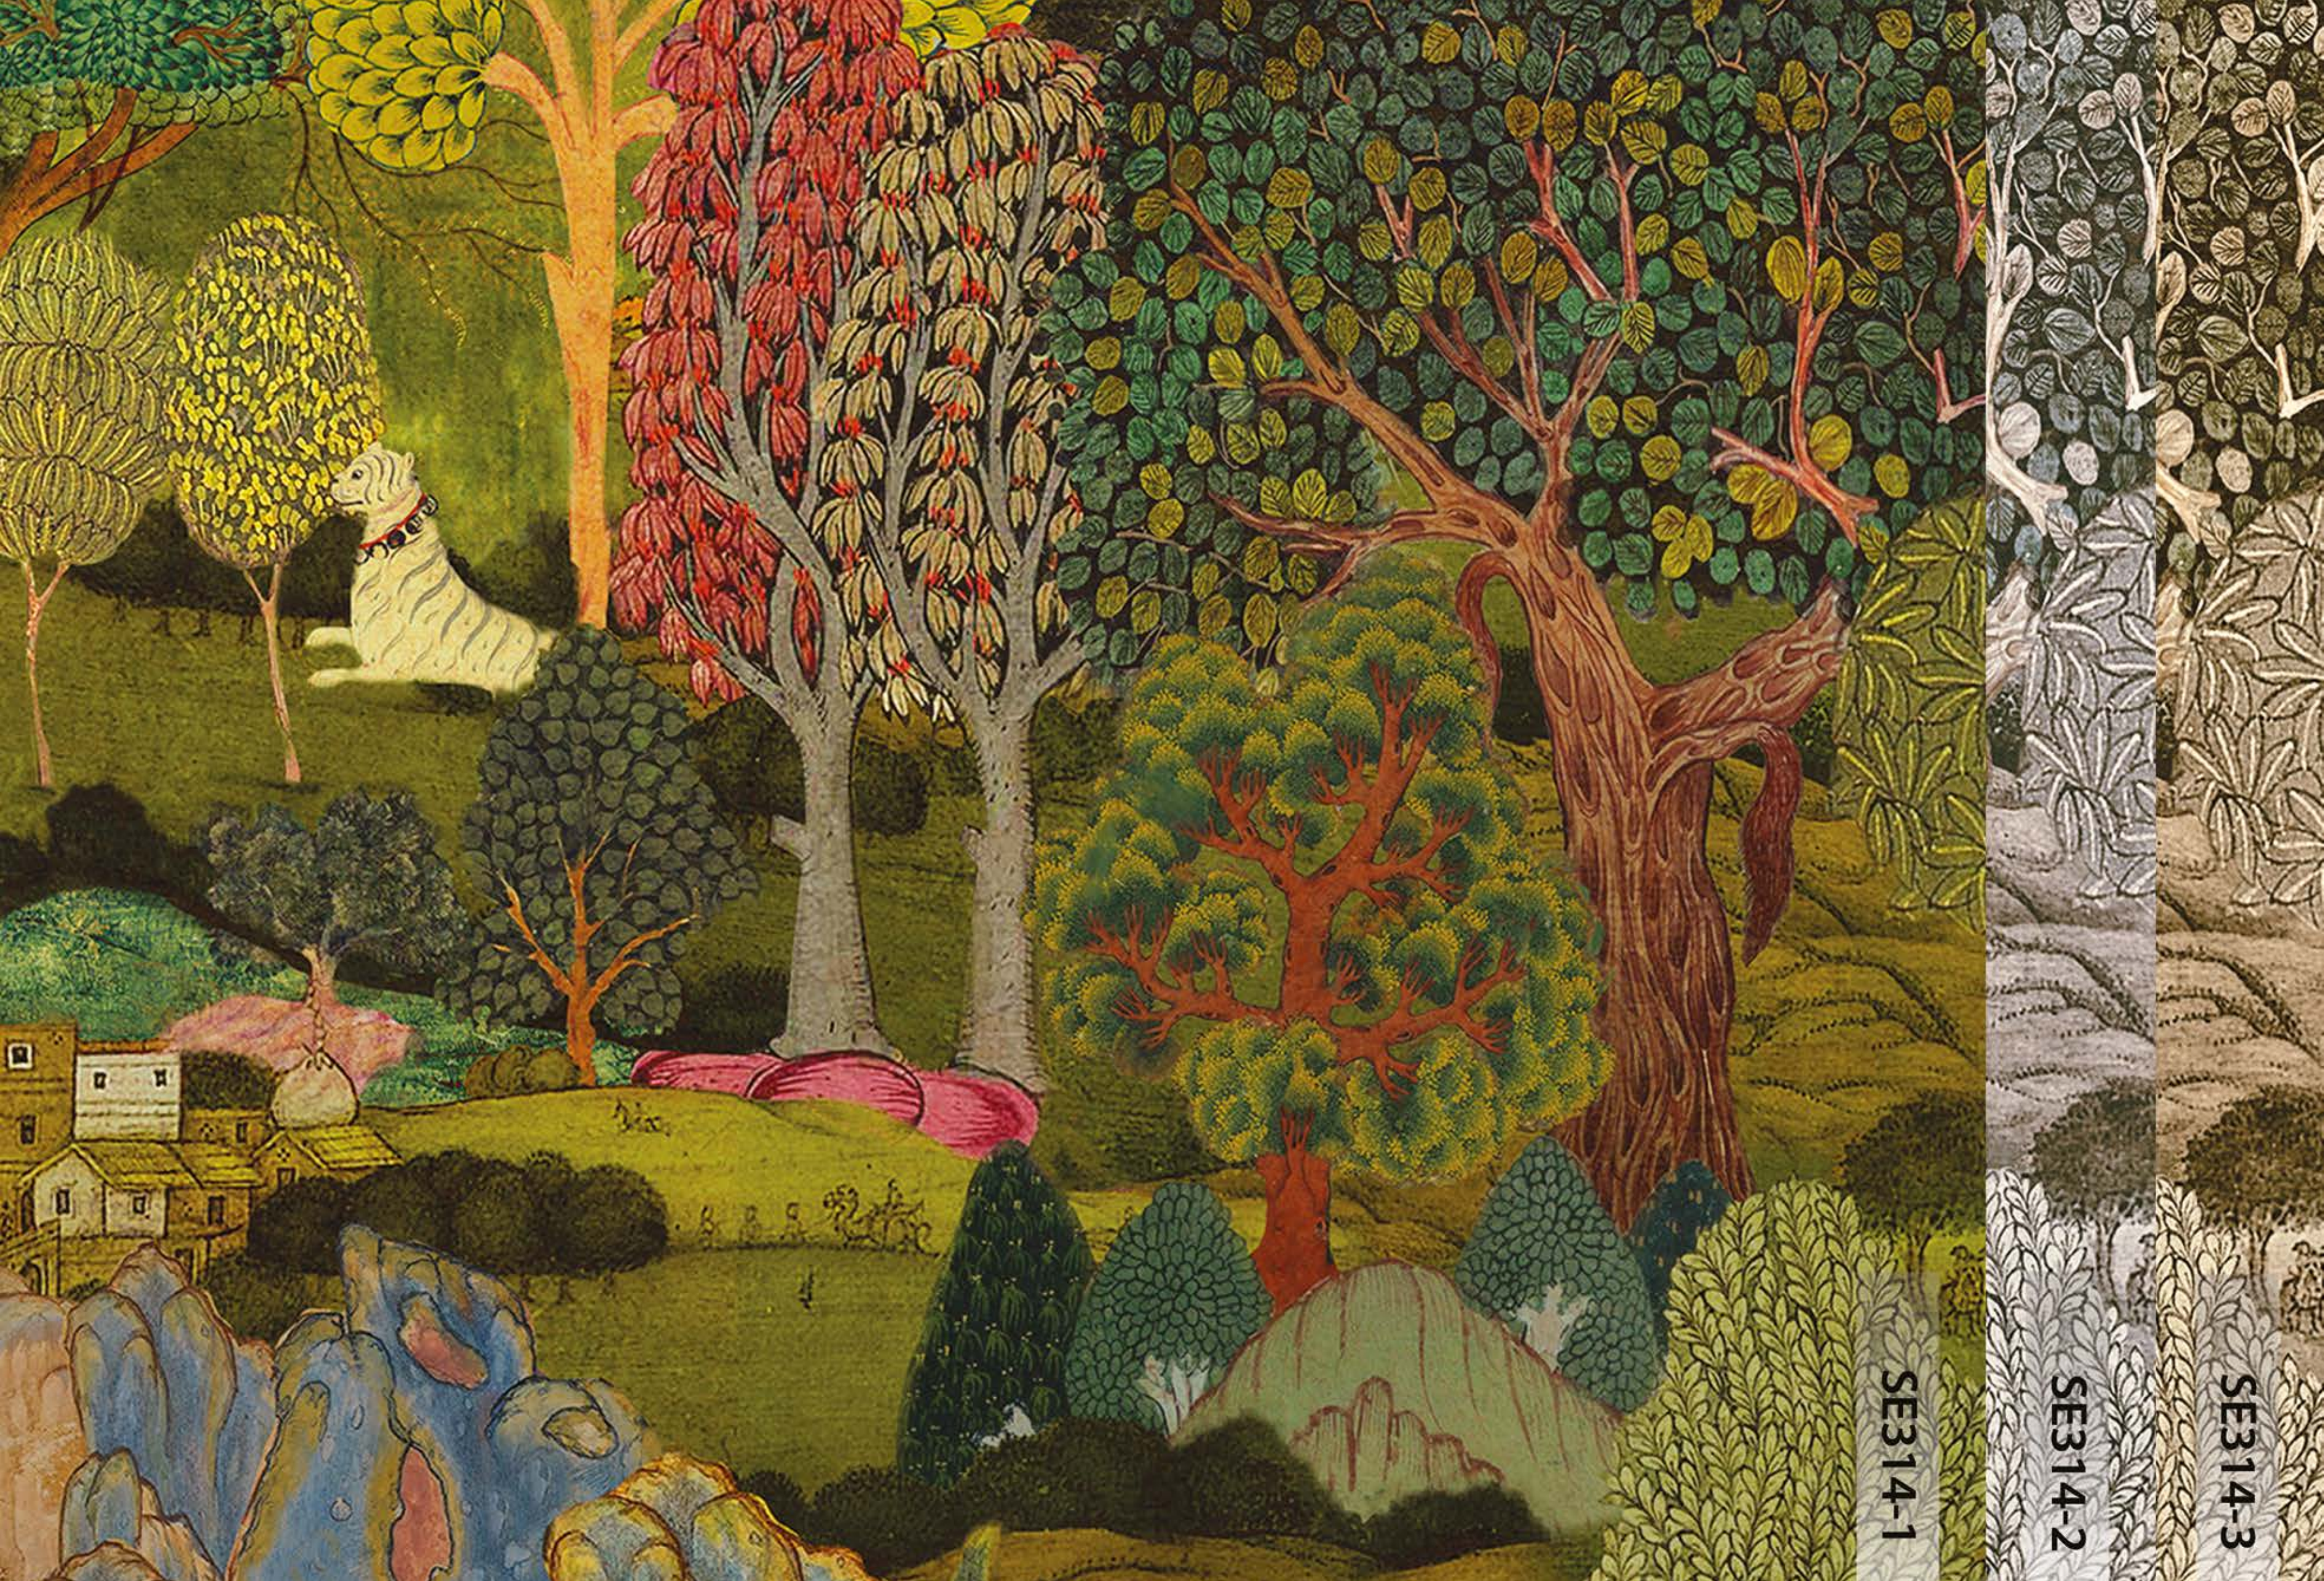

SE314-1

SE314-2

SE314-3