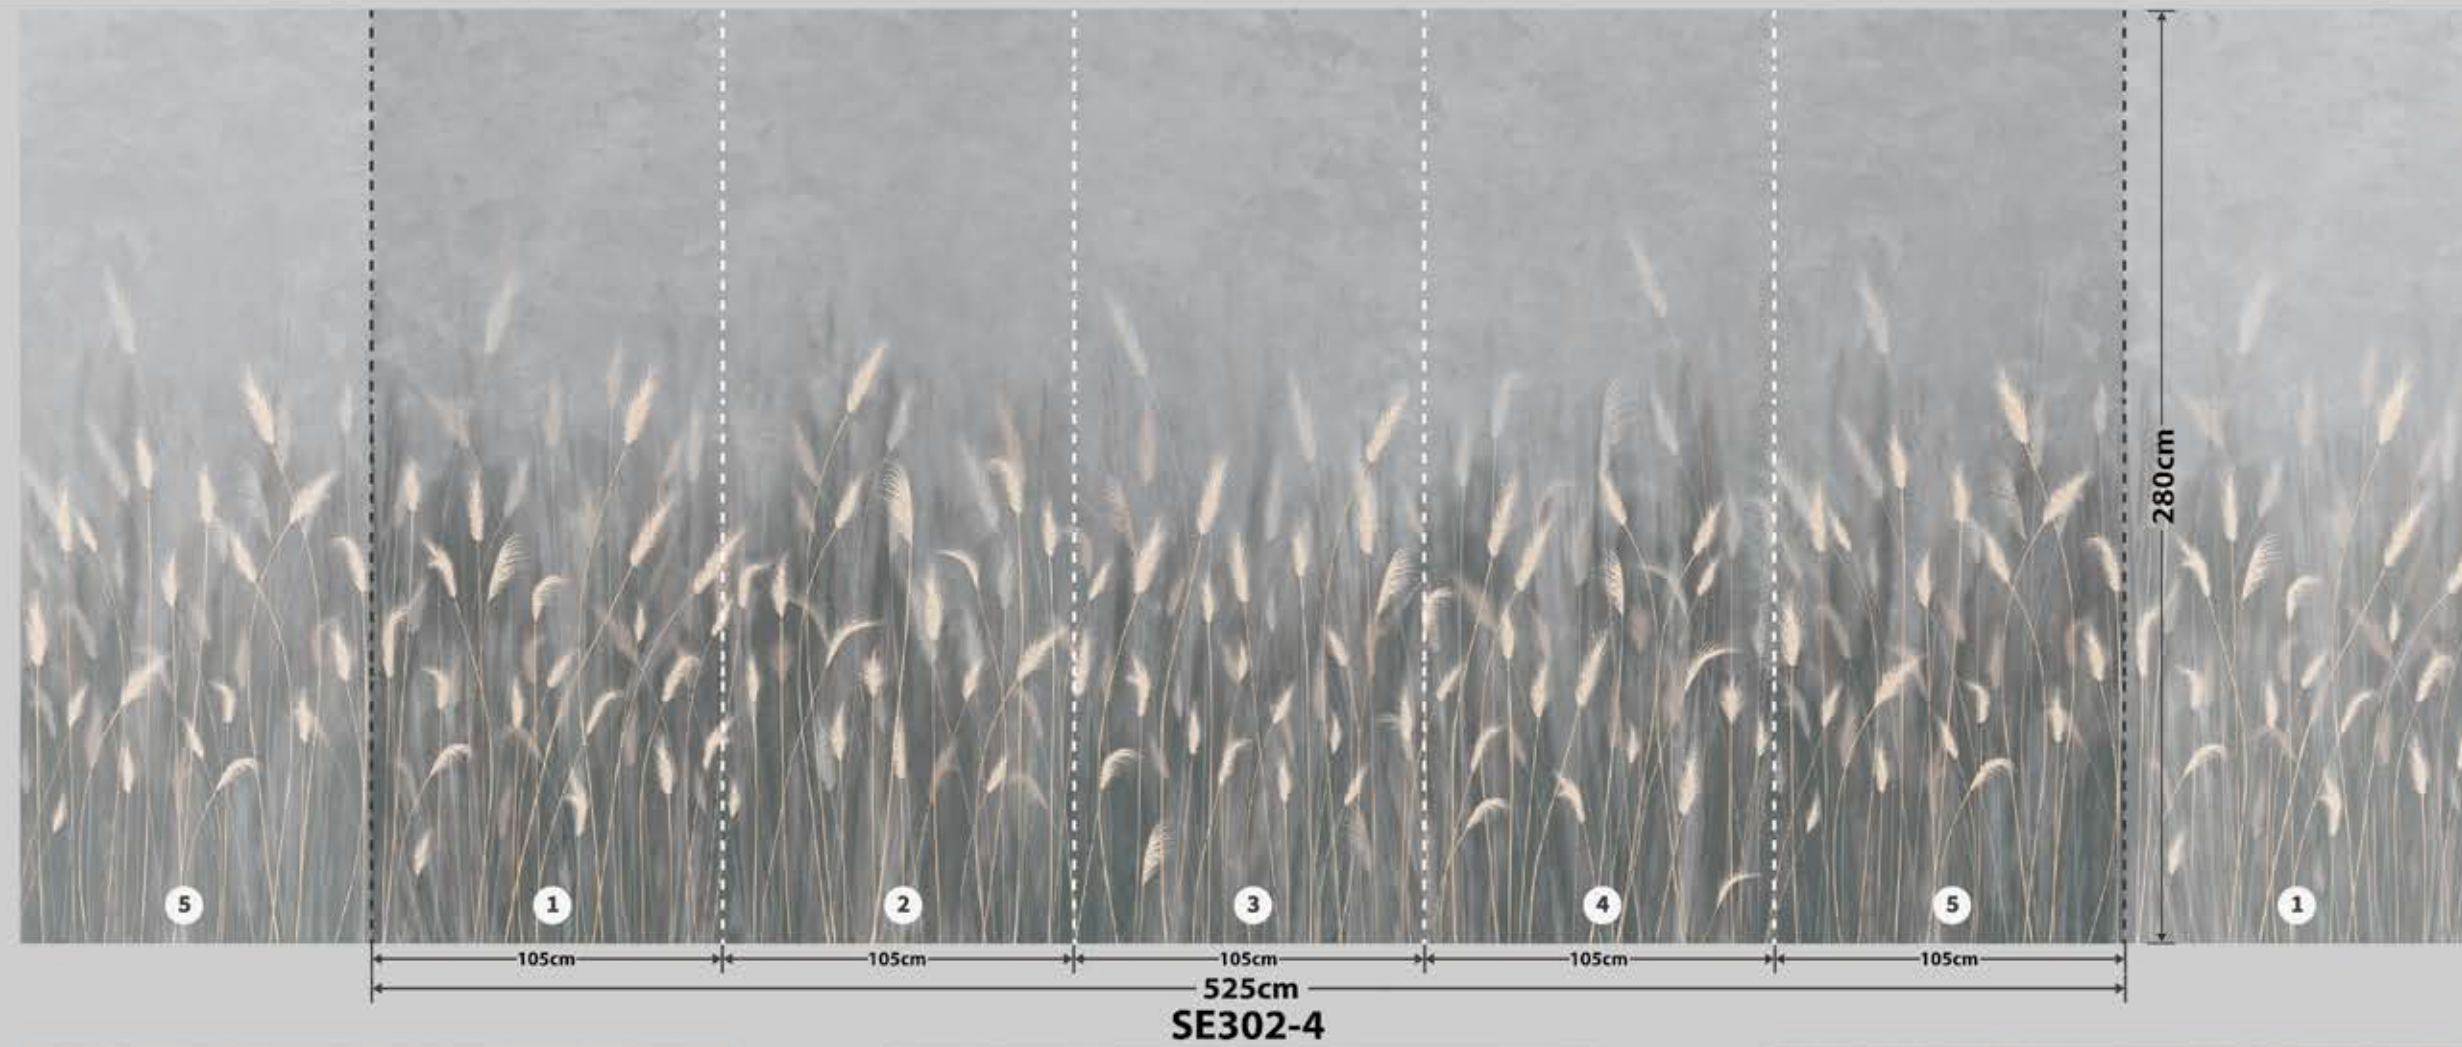

SE302-1

1.FLEXIBLE TEXTILE BACK WALLCOVERING MATERIAL

1. **EN** - Flexible textile based mural produced as one piece without joint.
   - Pattern size is 525x280cm. This pattern repeats every 525cm width.
   - All mural size can be customised according to your request
   - The colors in the image make differ according to material choice.
2. **TR** - Esnek tekstil tabanlı poster duvar kağıdır birleşim yeri olmadan, tek parça olarak üretilir.
   - Desen ebatı 525x280cm'dir. Her 525cm de bir bu desen tekrar etmektedir.
   - İstenilen ebatta duvarınıza uygun özel üretim yapılabilmektedir.
   - Seçilen farklı materyallerde ürün rengi farklı olabilmektedir.
3. **FR** - Papier peint mural à base de textile flexible. Il est produit en une seule pièce sans joint.
   - La taille du motif est de 525x280cm. Ce motif se répète tous les 525cm de large.
   - Toutes les tailles de murales peuvent être personnalisées selon votre demande.
   - Les couleurs de l'image peuvent varier en fonction du choix du matériau.
4. **RU** - Панно на гибкой текстильной основе выпускается как единое целое, без стыков.
   - Размер рисунка 525x280см. Узор повторяется каждые 525см.
   - Данная продукция может быть изготовлена по вашему индивидуальному заказу в желаемом размере.
   - Цвет может отличаться в зависимости от выбранного материала.
5. **ES** - Papel pintado mural de base textil flexible. Se produce como una sola pieza sin juntas.
   - El tamaño del patrón es de 525x280cm.
   - Este patrón se repite cada 525cm de ancho.
   - Todos los tamaños de murales se pueden personalizar según su solicitud.
   - Los colores de la imagen difieren según la elección del material.

2.TEXTILE BACK WALLCOVERING MATERIAL