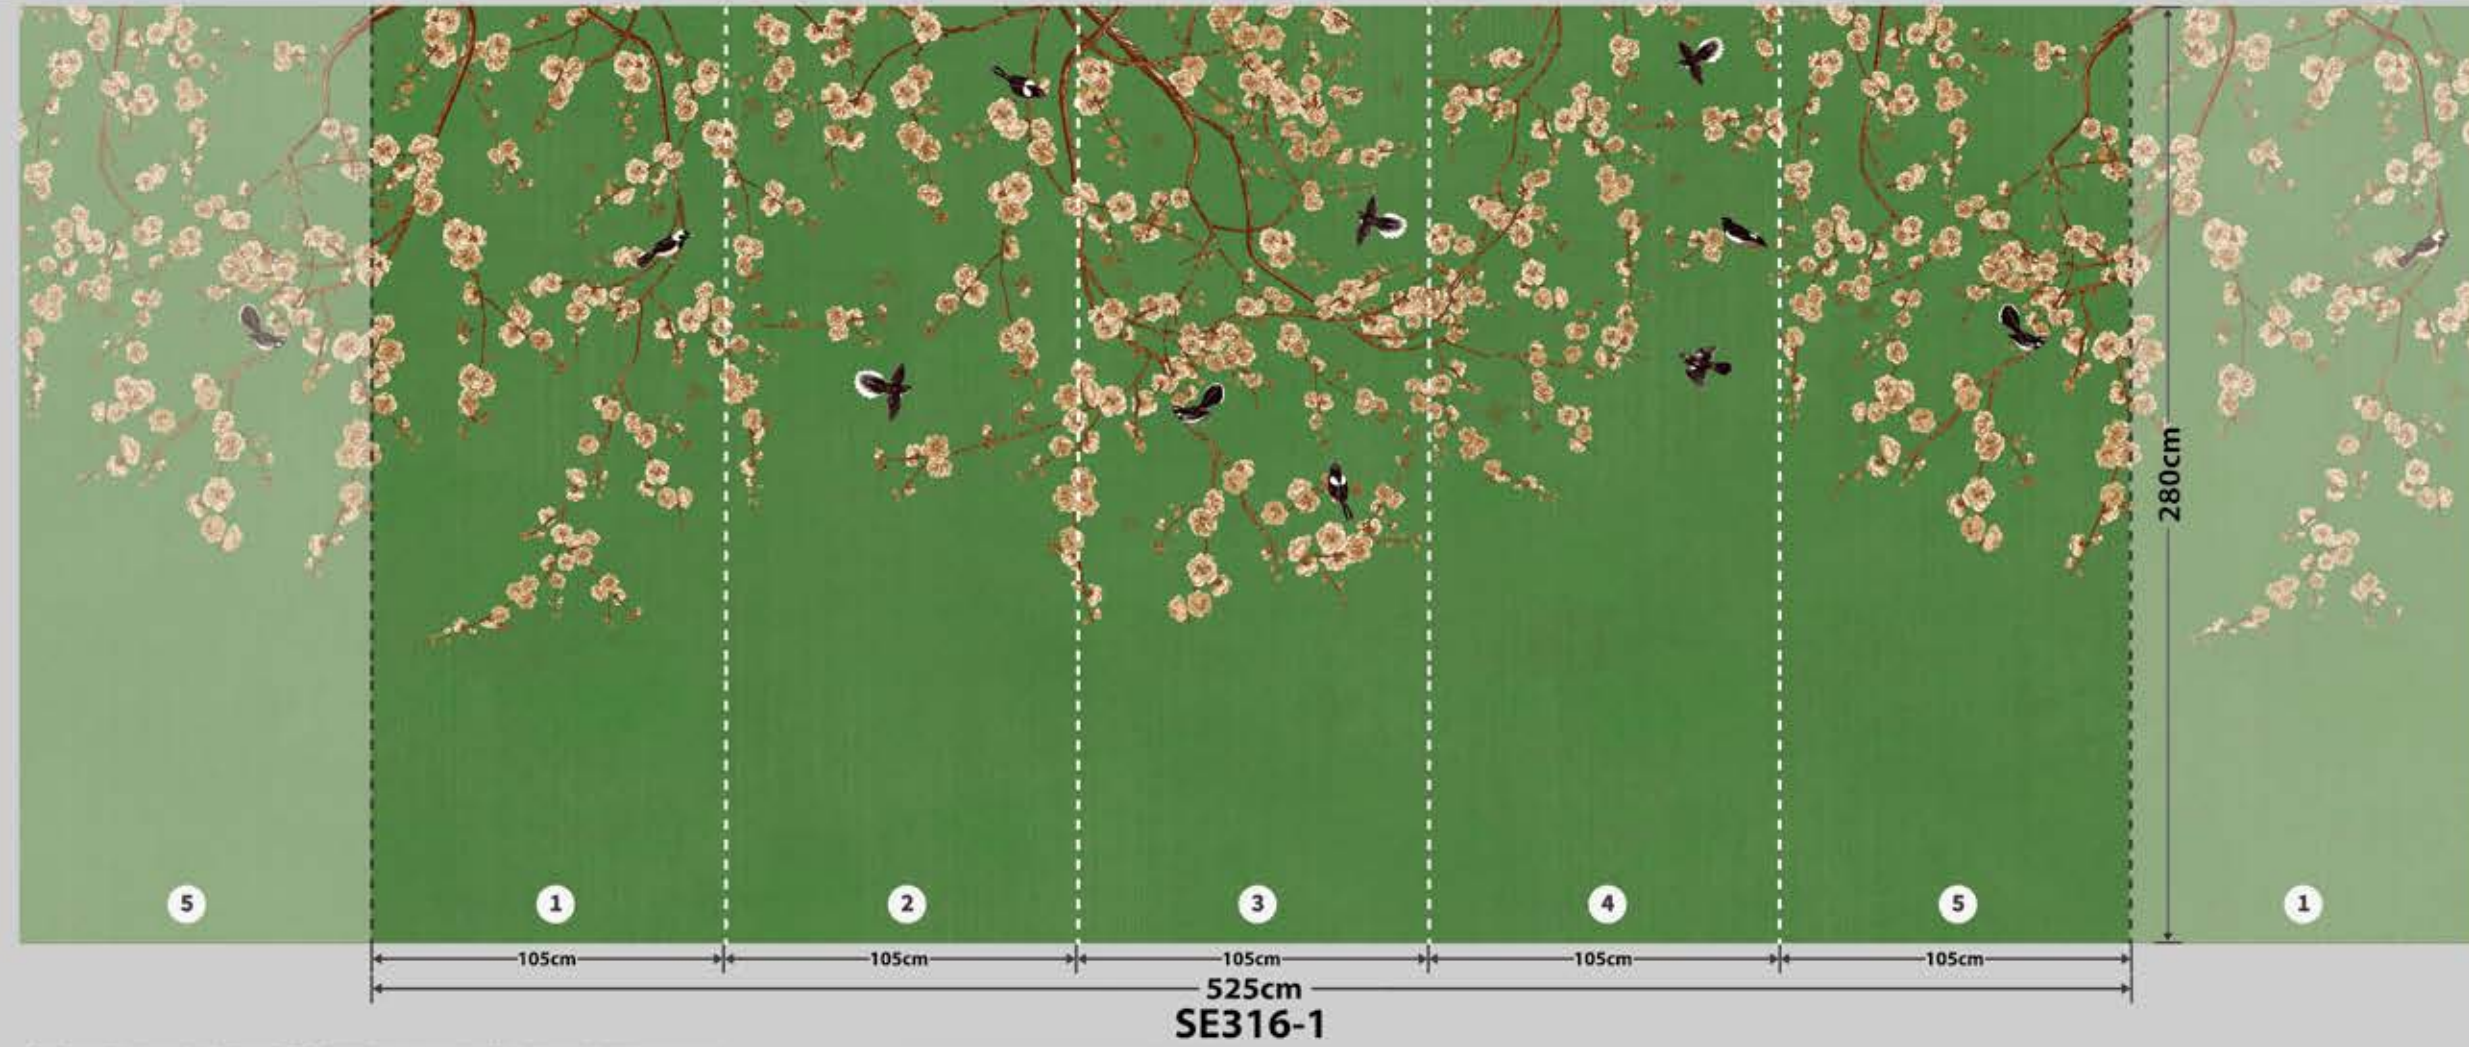

SE316-2

1.FLEXIBLE TEXTILE BACK WALLCOVERING MATERIAL

1. **EN** - Flexible textile based mural produced as one piece without joint.
   - Pattern size is 525x280cm. This pattern repeats every 525cm width.
   - All mural size can be customised according to your request
   - The colors in the image make differ according to material choice.
2. **TR** - Esnek tekstil tabanlı poster duvar kağıdır birleşim yeri olmadan, tek parça olarak üretilir.
   - Desen ebatı 525x280cm'dir. Her 525cm de bir bu desen tekrar etmektedir.
   - İstenilen ebatta duvarınıza uygun özel üretim yapılabilmektedir.
   - Seçilen farklı materyallerde ürün rengi farklı olabilmektedir.
3. **FR** - Papier peint mural à base de textile flexible. Il est produit en une seule pièce sans joint.
   - La taille du motif est de 525x280cm. Ce motif se répète tous les 525cm de large.
   - Toutes les tailles de murales peuvent être personnalisées selon votre demande.
   - Les couleurs de l'image peuvent varier en fonction du choix du matériau.
4. **RU** - Панно на гибкой текстильной основе выпускается как единое целое, без стыков.
   - Размер рисунка 525x280см. Узор повторяется каждые 525см.
   - Данная продукция может быть изготовлена по вашему индивидуальному заказу в желаемом размере.
   - Цвет может отличаться в зависимости от выбранного материала.
5. **ES** - Papel pintado mural de base textil flexible. Se produce como una sola pieza sin juntas.
   - El tamaño del patrón es de 525x280cm.
   - Este patrón se repite cada 525cm de ancho.
   - Todos los tamaños de murales se pueden personalizar según su solicitud.
   - Los colores de la imagen difieren según la elección del material.

2.TEXTILE BACK WALLCOVERING MATERIAL