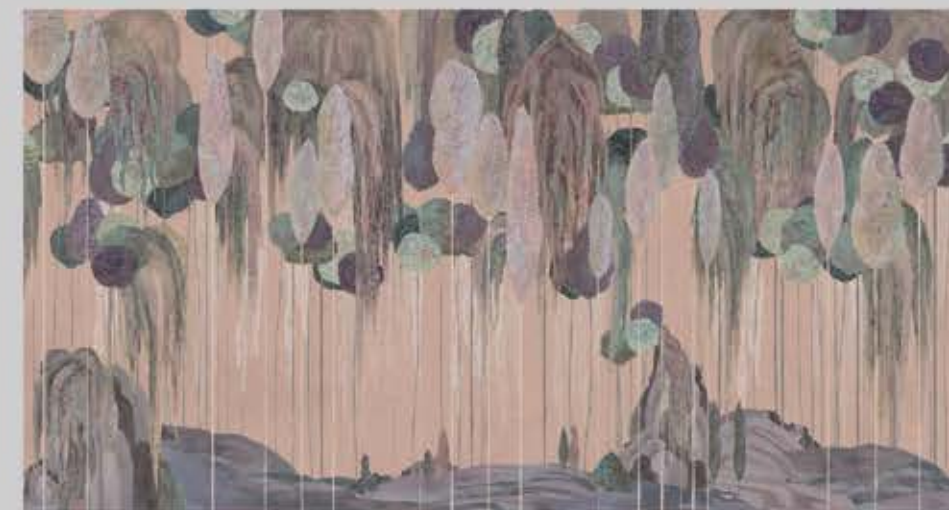

1.FLEXIBLE TEXTILE BACK WALLCOVERING MATERIAL

1. **EN** - Flexible textile based mural produced as one piece without joint.
   - Pattern size is 525x280cm.This pattern repeats every 525cm width.
   - All mural size can be customised according to your request
   - The colors in the image make differ according to material choice.
2. **TR** - Esnek tekstil tabanlı poster duvar kağıdır birleşim yeri olmadan, tek parça olarak üretilir.
   - Desen ebatı 525x280cm'dir. Her 525cm de bir bu desen tekrar etmektedir.
   - İstenilen ebatta duvarınıza uygun özel üretim yapılabilir.
   - Seçilen farklı materyallerde ürün rengi farklı olabilmektedir.
3. **FR** - Papier peint mural à base de textile flexible. Il est produit en une seule pièce sans joint.
   - La taille du motif est de 525x280cm. Ce motif se répète tous les 525cm de large.
   - Toutes les tailles de murales peuvent être personnalisées selon votre demande.
   - Les couleurs de l'image peuvent varier en fonction du choix du matériau.
4. **RU** - Панно на гибкой текстильной основе выпускается как единое целое, без стыков.
   - Размер рисунка 525x280см. Узор повторяется каждые 525см.
   - Данная продукция может быть изготовлена по вашему индивидуальному заказу в желаемом размере.
   - Цвет может отличаться в зависимости от выбранного материала.
5. **ES** - Papel pintado mural de base textil flexible. Se produce como una sola pieza sin juntas.
   - El tamaño del patrón es de 525x280cm.
   - Este patrón se repite cada 525cm de ancho.
   - Todos los tamaños de murales se pueden personalizar según su solicitud.
   - Los colores de la imagen difieren según la elección del material.

2.TEXTILE BACK WALLCOVERING MATERIAL