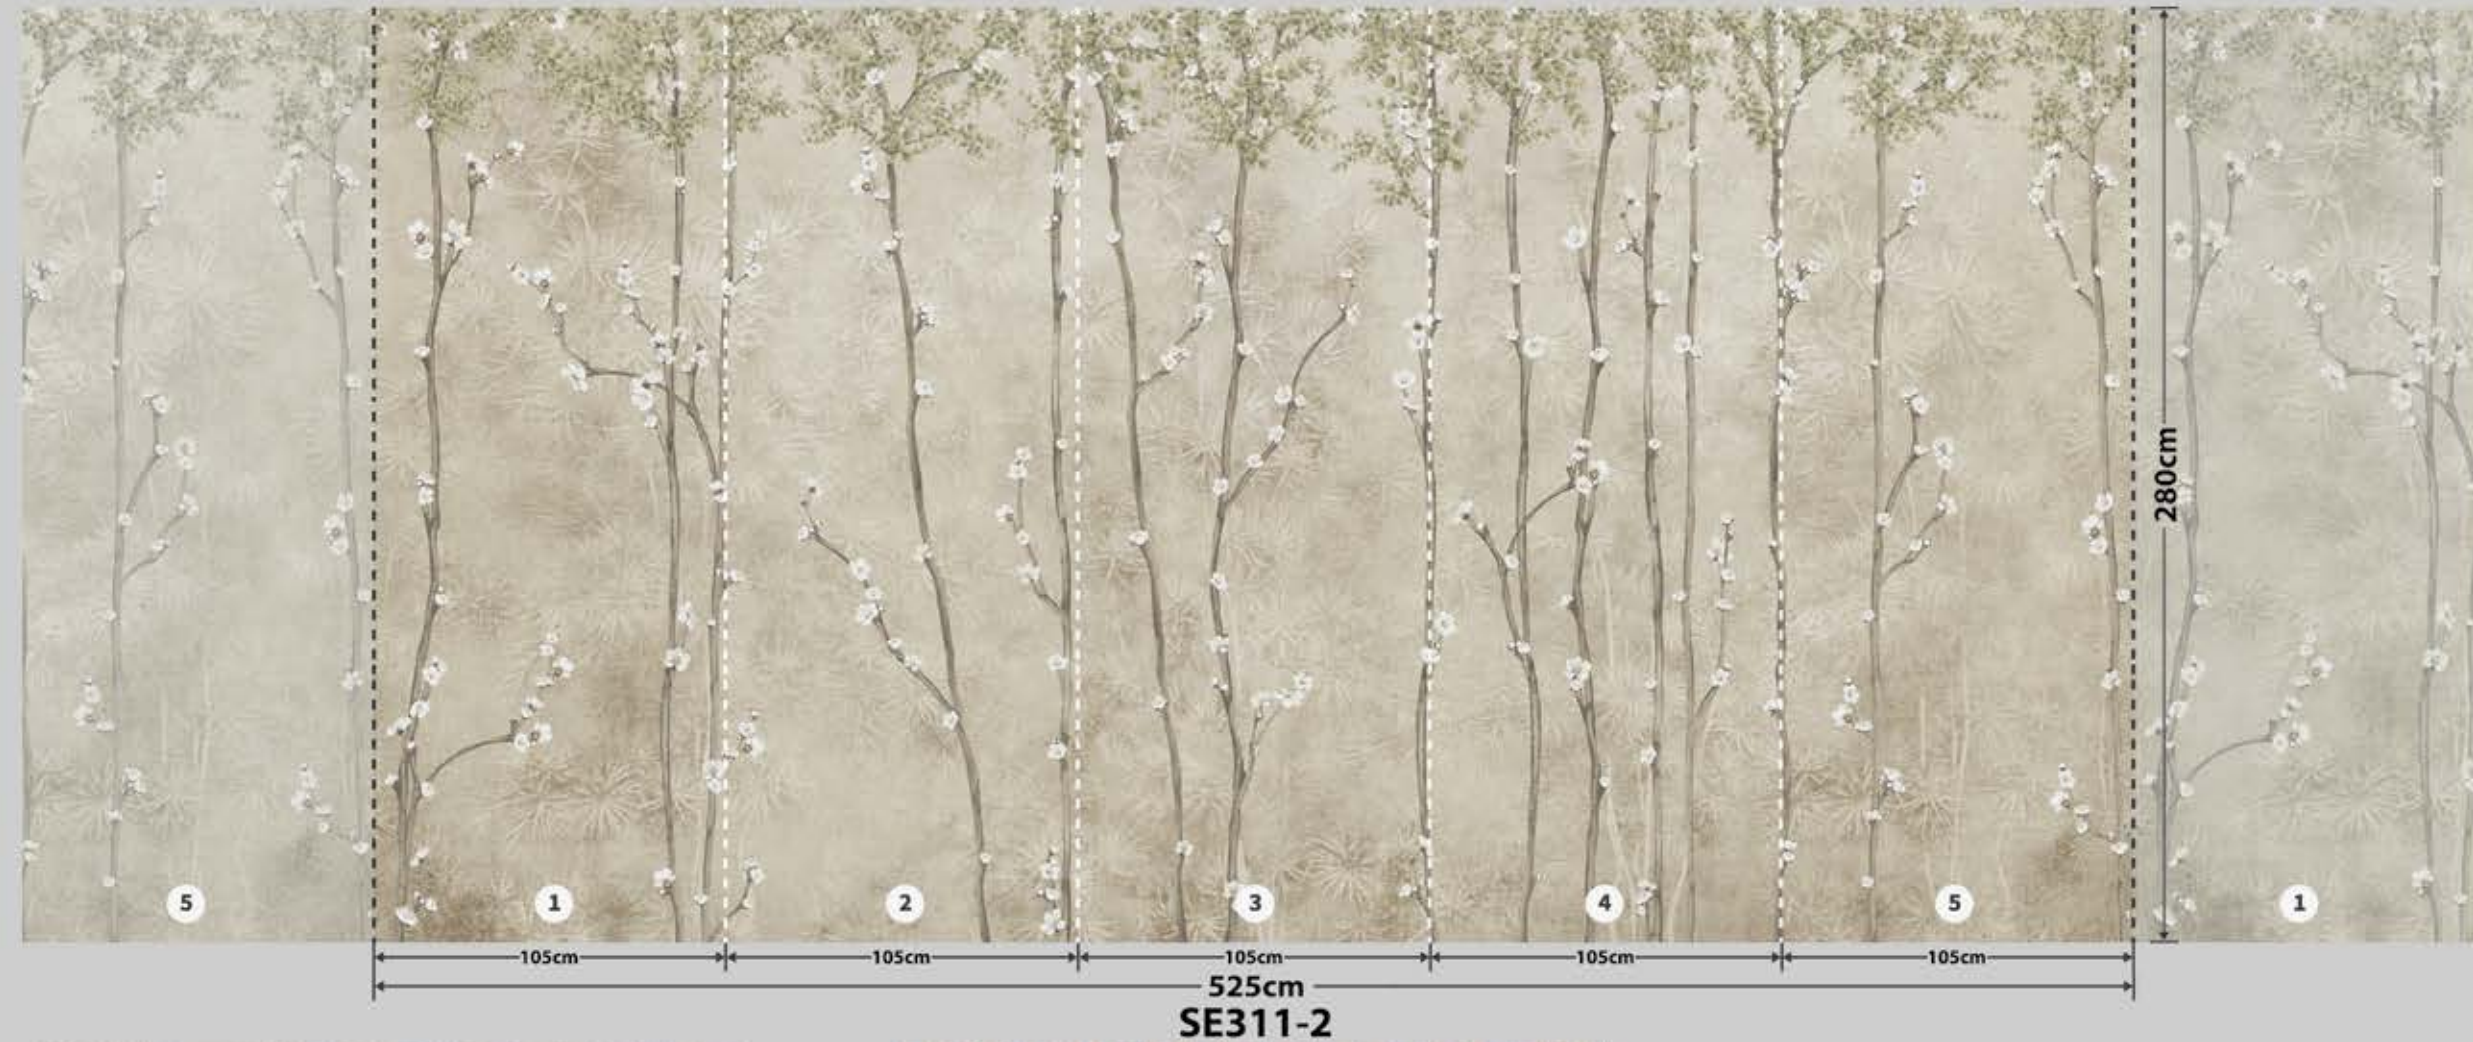

1. **EN** - Flexible textile based mural produced as one piece without joint.
   - Pattern size is 630x280cm. This pattern repeats every 630cm width.
   - All mural size can be customised according to your request
   - The colors in the image make differ according to material choice.
2. **TR** - Esnek tekstil tabanlı poster duvar kağıdır. Birleşim yeri olmadan, tek parça olarak üretilir.
   - Desen ebatı 630x280cm'dir. Her 630cm de bir bu desen tekrar etmektedir.
   - İstenilen ebatta duvarınıza uygun özel üretim yapılabilir.
   - Seçilen farklı materyallerde ürün rengi farklı olabilmektedir.
3. **FR** - Papier peint mural à base de textile flexible. Il est produit en une seule pièce sans joint.
   - La taille du motif est de 630x280cm. Ce motif se répète tous les 630cm de large.
   - Toutes les tailles de murales peuvent être personnalisées selon votre demande.
   - Les couleurs de l'image peuvent varier en fonction du choix du matériau.
4. **RU** - Панно на гибкой текстильной основе выпускается как единое целое, без стыков.
   - Размер рисунка 630x280см. Узор повторяется каждые 630см.
   - Данная продукция может быть изготовлена по вашему индивидуальному заказу в желаемом размере.
   - Цвет может отличаться в зависимости от выбранного материала.
5. **ES** - Papel pintado mural de base textil flexible. Se produce como una sola pieza sin juntas.
   - El tamaño del patrón es de 630x280cm.
   - Este patrón se repite cada 630cm de ancho.
   - Todos los tamaños de murales se pueden personalizar según su solicitud.
   - Los colores de la imagen difieren según la elección del material.