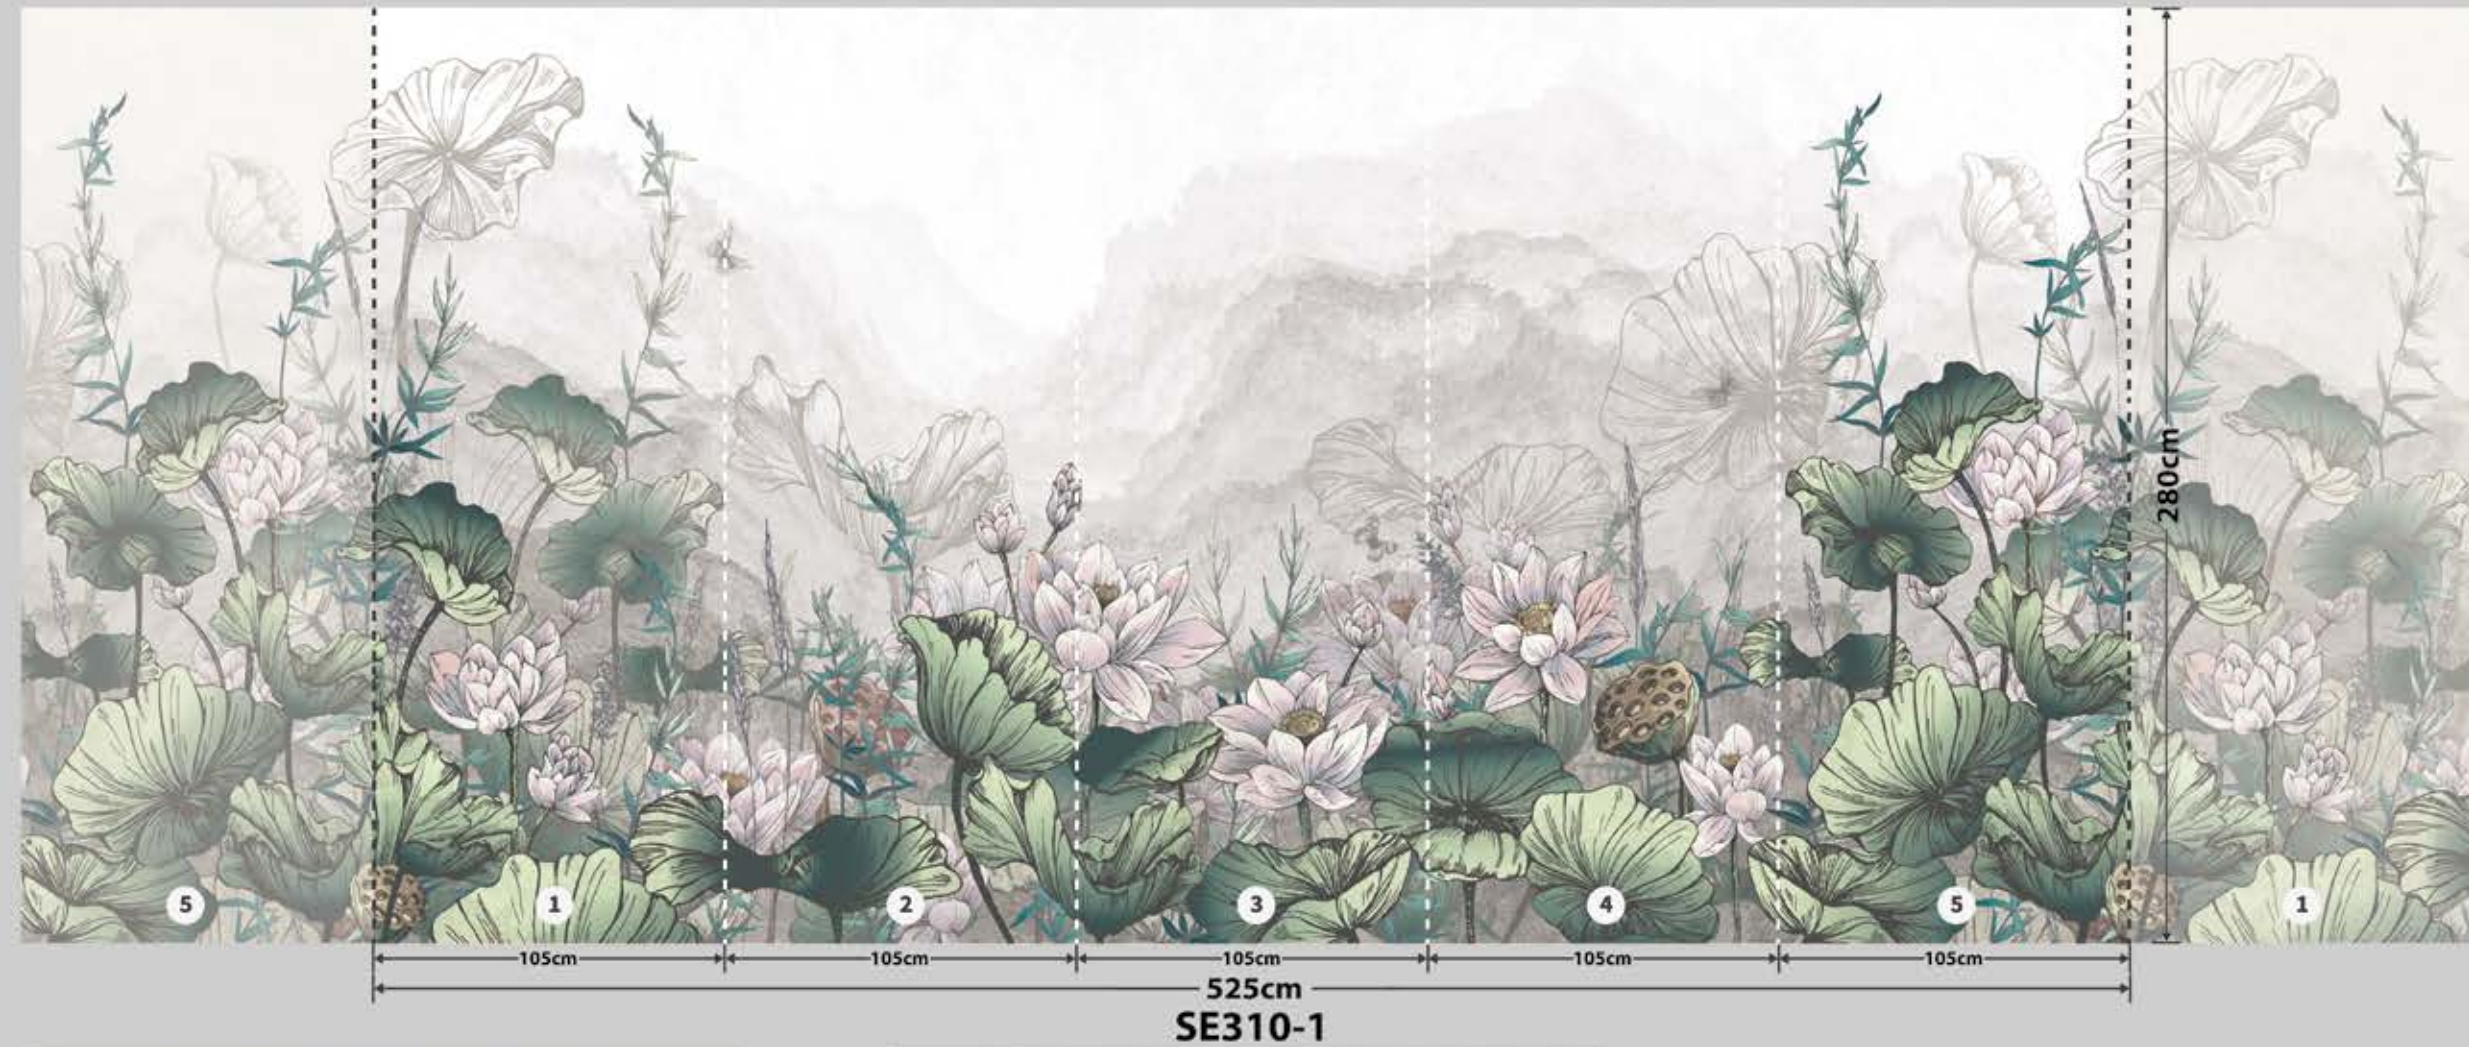

SE310-2

1.FLEXIBLE TEXTILE BACK WALLCOVERING MATERIAL

1. **EN** - Flexible textile based mural produced as one piece without joint.
   - Pattern size is 525x280cm.This pattern repeats every 525cm width.
   - All mural size can be customised according to your request
   - The colors in the image make differ according to material choice.
2. **TR** - Esnek tekstil tabanlı poster duvar kağıdır birleşim yeri olmadan, tek parça olarak üretilir.
   - Desen ebatı 525x280cm'dir. Her 525cm de bir bu desen tekrar etmektedir.
   - İstenilen ebatta duvarınıza uygun özel üretim yapılabilir.
   - Seçilen farklı materyallerde ürün rengi farklı olabilmektedir.
3. **FR** - Papier peint mural à base de textile flexible. Il est produit en une seule pièce sans joint.
   - La taille du motif est de 525x280cm. Ce motif se répète tous les 525cm de large.
   - Toutes les tailles de murales peuvent être personnalisées selon votre demande.
   - Les couleurs de l'image peuvent varier en fonction du choix du matériau.
4. **RU** - Панно на гибкой текстильной основе выпускается как единое целое, без стыков.
   - Размер рисунка 525x280см. Узор повторяется каждые 525см.
   - Данная продукция может быть изготовлена по вашему индивидуальному заказу в желаемом размере.
   - Цвет может отличаться в зависимости от выбранного материала.
5. **ES** - Papel pintado mural de base textil flexible. Se produce como una sola pieza sin juntas.
   - El tamaño del patrón es de 525x280cm.
   - Este patrón se repite cada 525cm de ancho.
   - Todos los tamaños de murales se pueden personalizar según su solicitud.
   - Los colores de la imagen difieren según la elección del material.

2.TEXTILE BACK WALLCOVERING MATERIAL