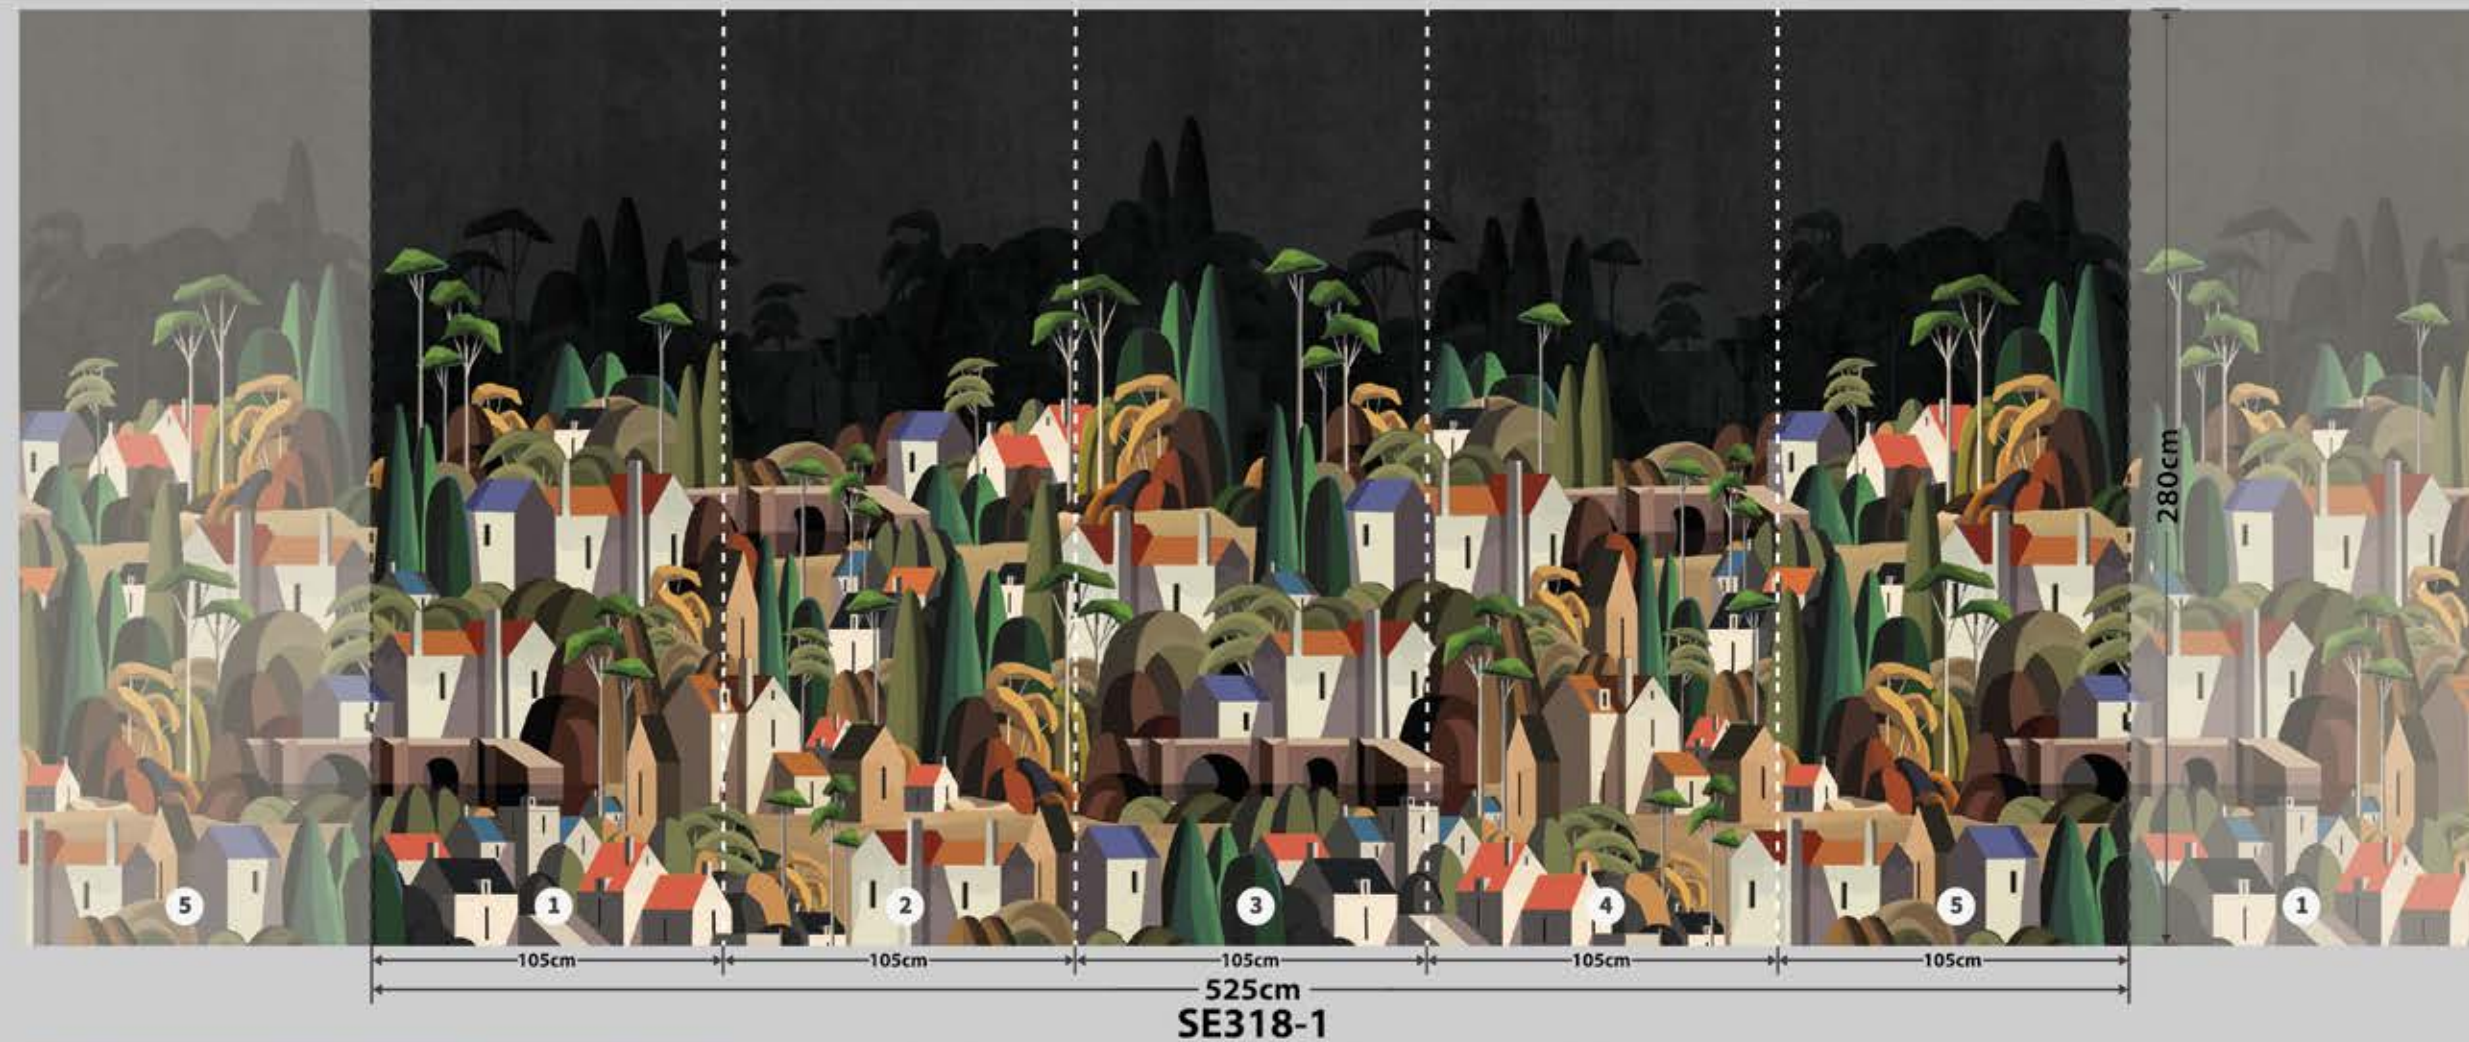

SE318-3

1.FLEXIBLE TEXTILE BACK WALLCOVERING MATERIAL

1. **EN** - Flexible textile based mural produced as one piece without joint.
   - Pattern size is 525x280cm. This pattern repeats every 525cm width.
   - All mural size can be customised according to your request
   - The colors in the image make differ according to material choice.
2. **TR** - Esnek tekstil tabanlı poster duvar kağıdır. Birleşim yeri olmadan, tek parça olarak üretilir.
   - Desen ebatı 525x280cm'dir. Her 525cm de bir bu desen tekrar etmektedir.
   - İstenilen ebatta duvannıza uygun özel üretim yapılabilmektedir.
   - Seçilen farklı materyallerde ürün rengi farklı olabilmektedir.
3. **FR** - Papier peint mural à base de textile flexible. Il est produit en une seule pièce sans joint.
   - La taille du motif est de 525x280cm. Ce motif se répète tous les 525cm de large.
   - Toutes les tailles de murales peuvent être personnalisées selon votre demande.
   - Les couleurs de l'image peuvent varier en fonction du choix du matériau.
4. **RU** - Панно на гибкой текстильной основе выпускается как единое целое, без стыков.
   - Размер рисунка 525x280см. Узор повторяется каждые 525см.
   - Данная продукция может быть изготовлена по вашему индивидуальному заказу в желаемом размере.
   - Цвет может отличаться в зависимости от выбранного материала.
5. **ES** - Papel pintado mural de base textil flexible. Se produce como una sola pieza sin juntas.
   - El tamaño del patrón es de 525x280cm.
   - Este patrón se repite cada 525cm de ancho.
   - Todos los tamaños de murales se pueden personalizar según su solicitud.
   - Los colores de la imagen difieren según la elección del material.

2.TEXTILE BACK WALLCOVERING MATERIAL