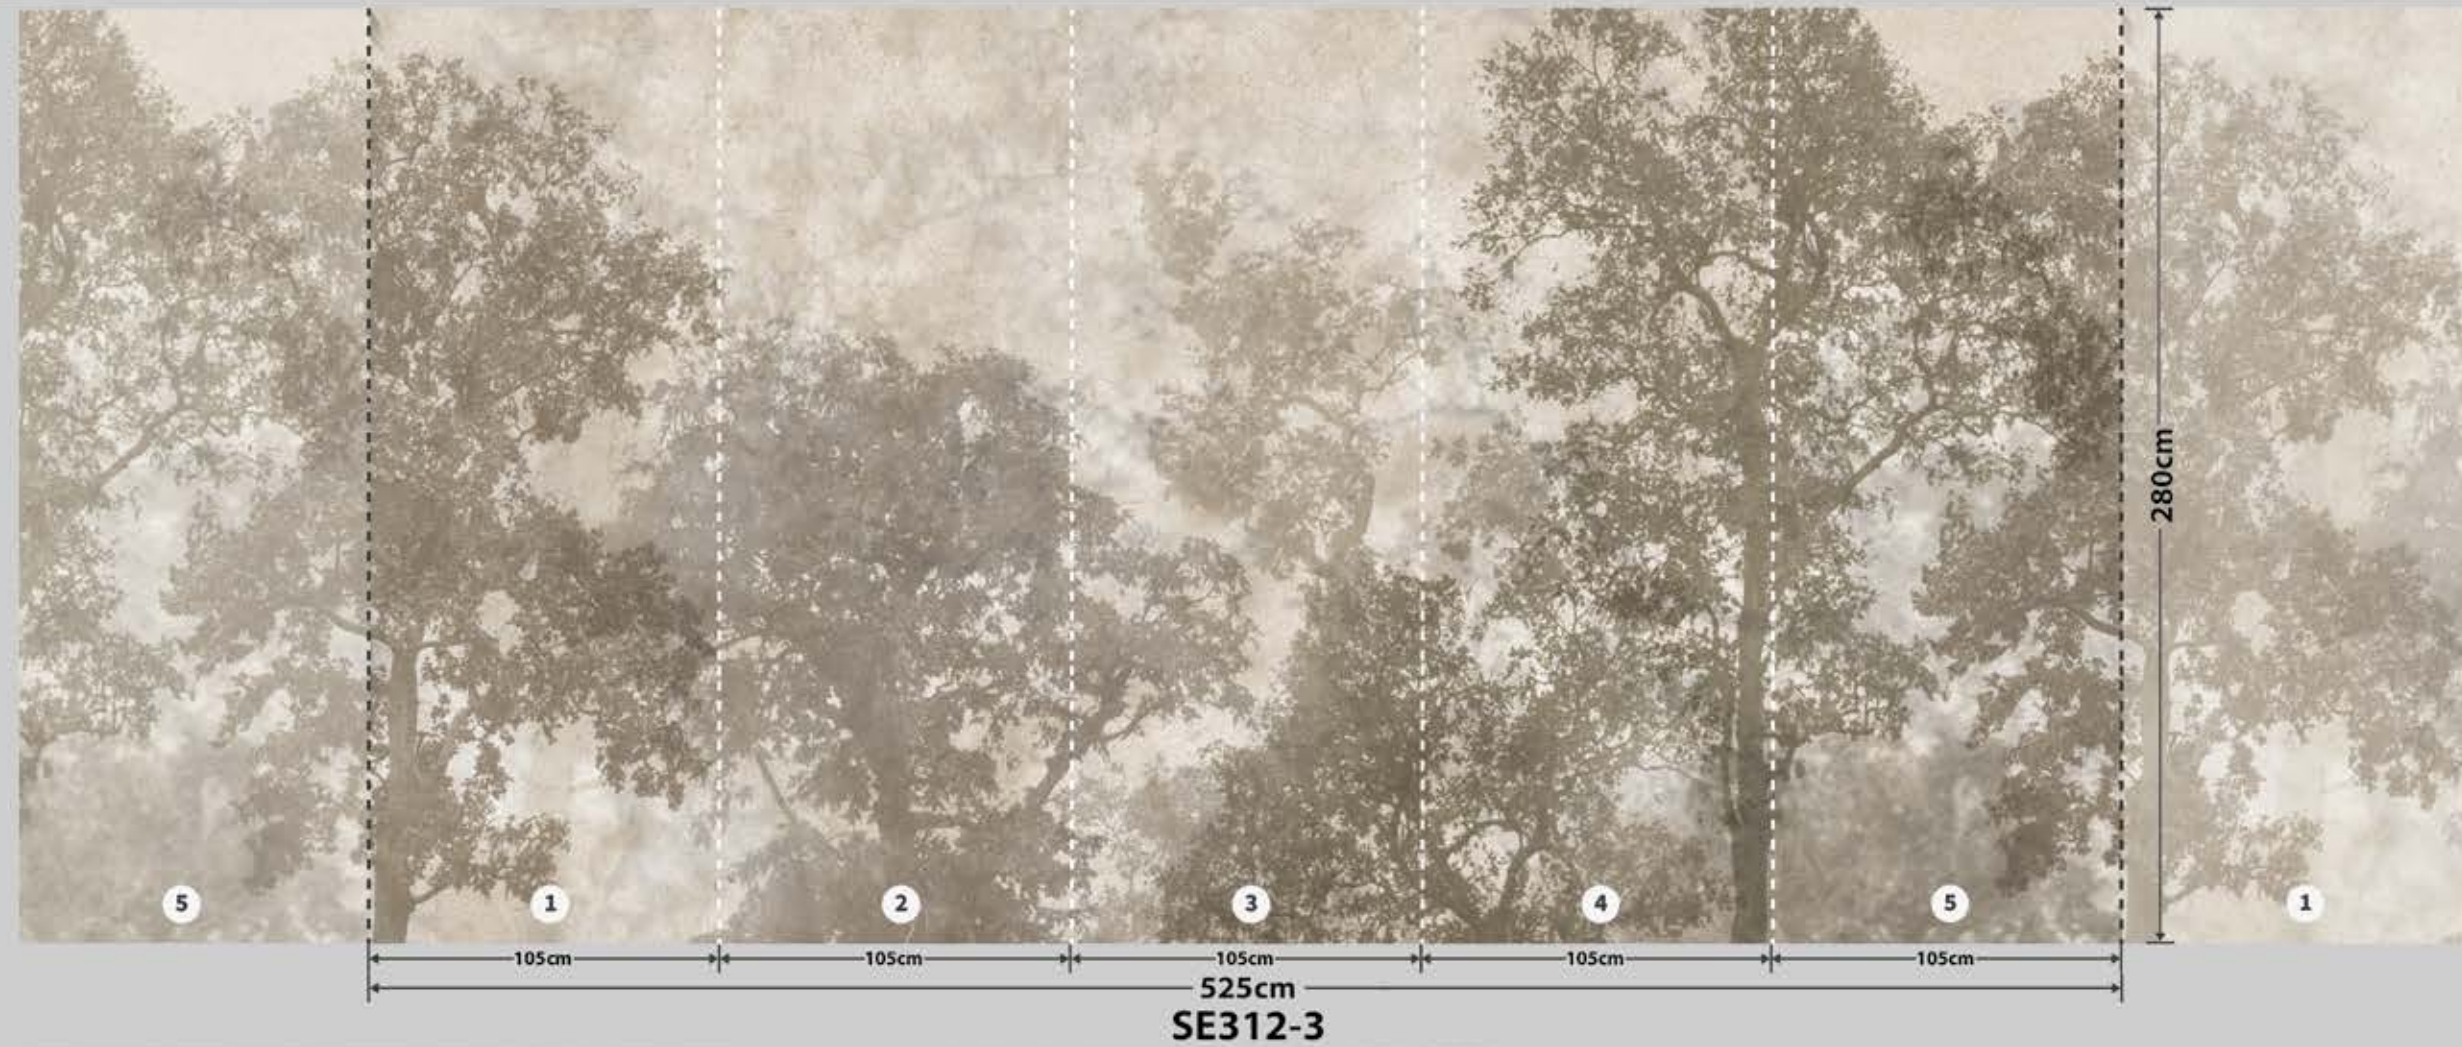

SE312-1

1.FLEXIBLE TEXTILE BACK WALLCOVERING MATERIAL

1. **EN** - Flexible textile based mural produced as one piece without joint.
   - Pattern size is 525x280cm.This pattern repeats every 525cm width.
   - All mural size can be customised according to your request
   - The colors in the image make differ according to material choice.
2. **TR** - Esnek tekstil tabanlı poster duvar kağıdır birleşim yeri olmadan, tek parça olarak üretilir.
   - Desen ebatı 525x280cm'dir. Her 525cm de bir bu desen tekrar etmektedir.
   - İstenilen ebatta duvarınıza uygun özel üretim yapılabilir.
   - Seçilen farklı materyallerde ürün rengi farklı olabilmektedir.
3. **FR** - Papier peint mural à base de textile flexible. Il est produit en une seule pièce sans joint.
   - La taille du motif est de 525x280cm. Ce motif se répète tous les 525cm de large.
   - Toutes les tailles de murales peuvent être personnalisées selon votre demande.
   - Les couleurs de l'image peuvent varier en fonction du choix du matériau.
4. **RU** - Панно на гибкой текстильной основе выпускается как единое целое, без стыков.
   - Размер рисунка 525x280см. Узор повторяется каждые 525см.
   - Данная продукция может быть изготовлена по вашему индивидуальному заказу в желаемом размере.
   - Цвет может отличаться в зависимости от выбранного материала.
5. **ES** - Papel pintado mural de base textil flexible. Se produce como una sola pieza sin juntas.
   - El tamaño del patrón es de 525x280cm.
   - Este patrón se repite cada 525cm de ancho.
   - Todos los tamaños de murales se pueden personalizar según su solicitud.
   - Los colores de la imagen difieren según la elección del material.

2.TEXTILE BACK WALLCOVERING MATERIAL