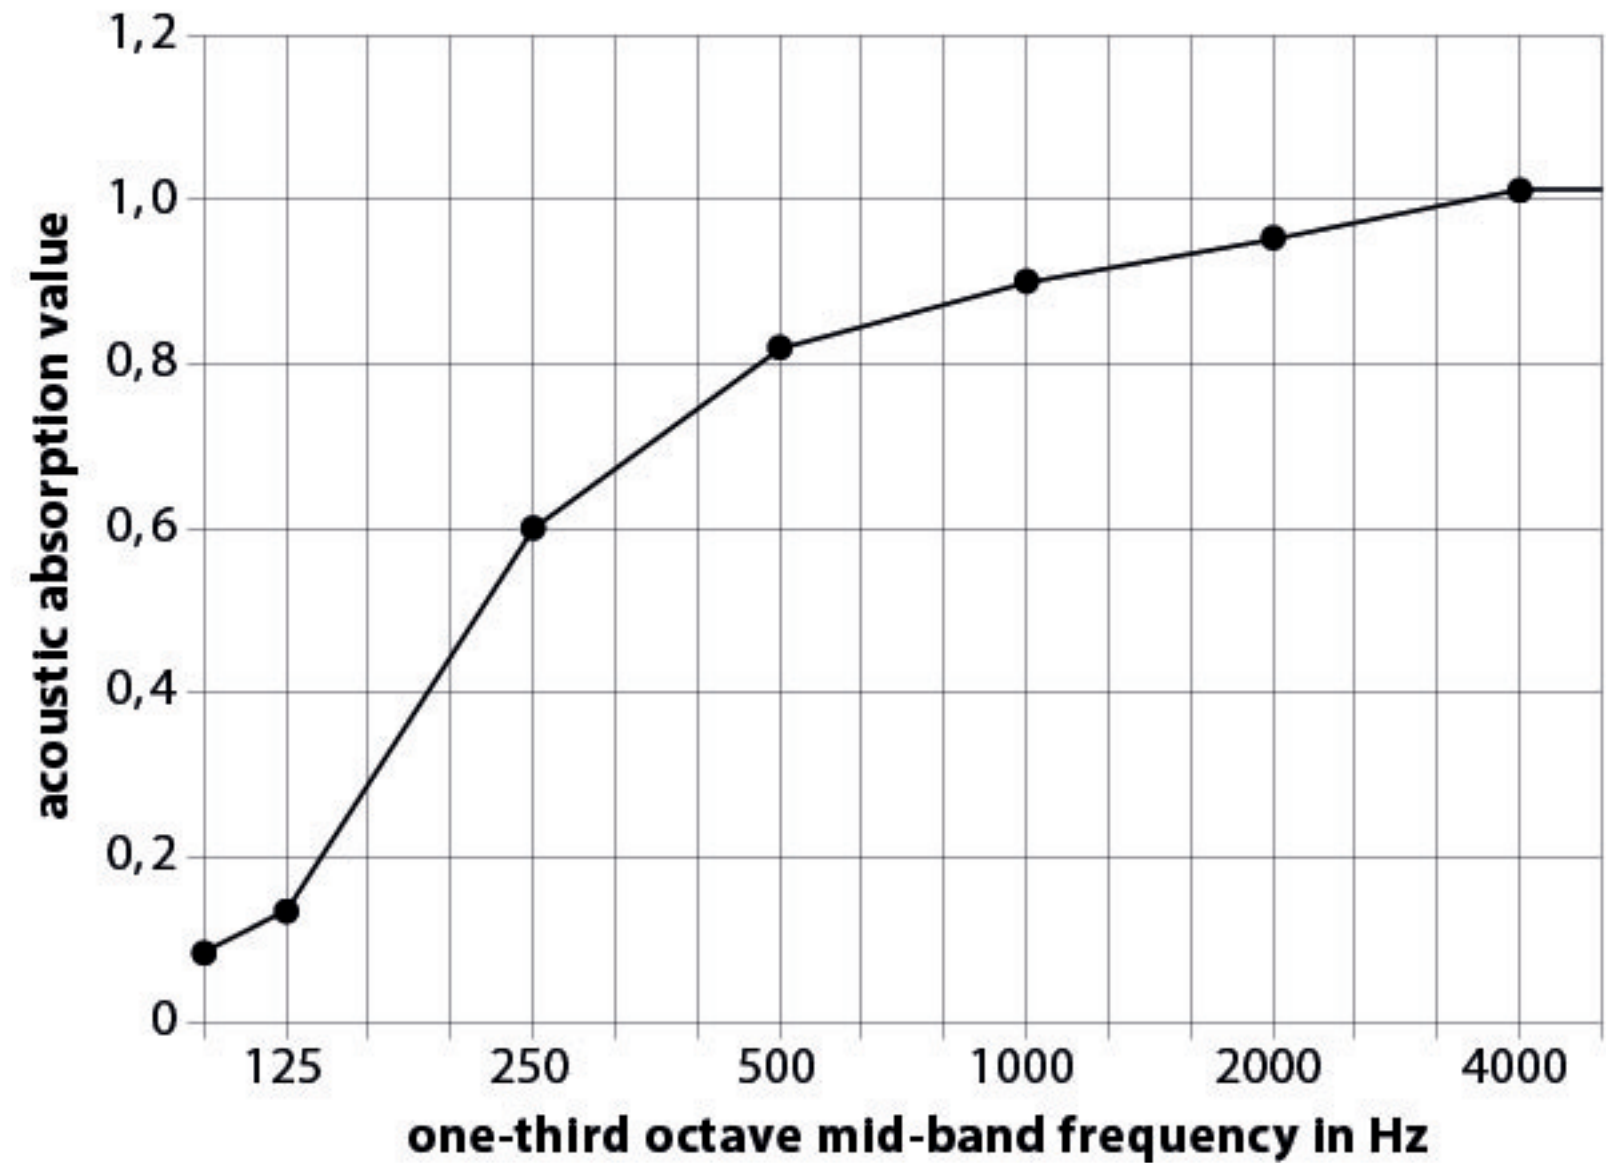

Type of assembly E-50 according to DIN EN ISO 354. Textile in front of total 50 mm, included 2 x 20 mm ISOVER SSP 2 and 10 mm airspace.

Test Report No: 048-15-L02_rev00